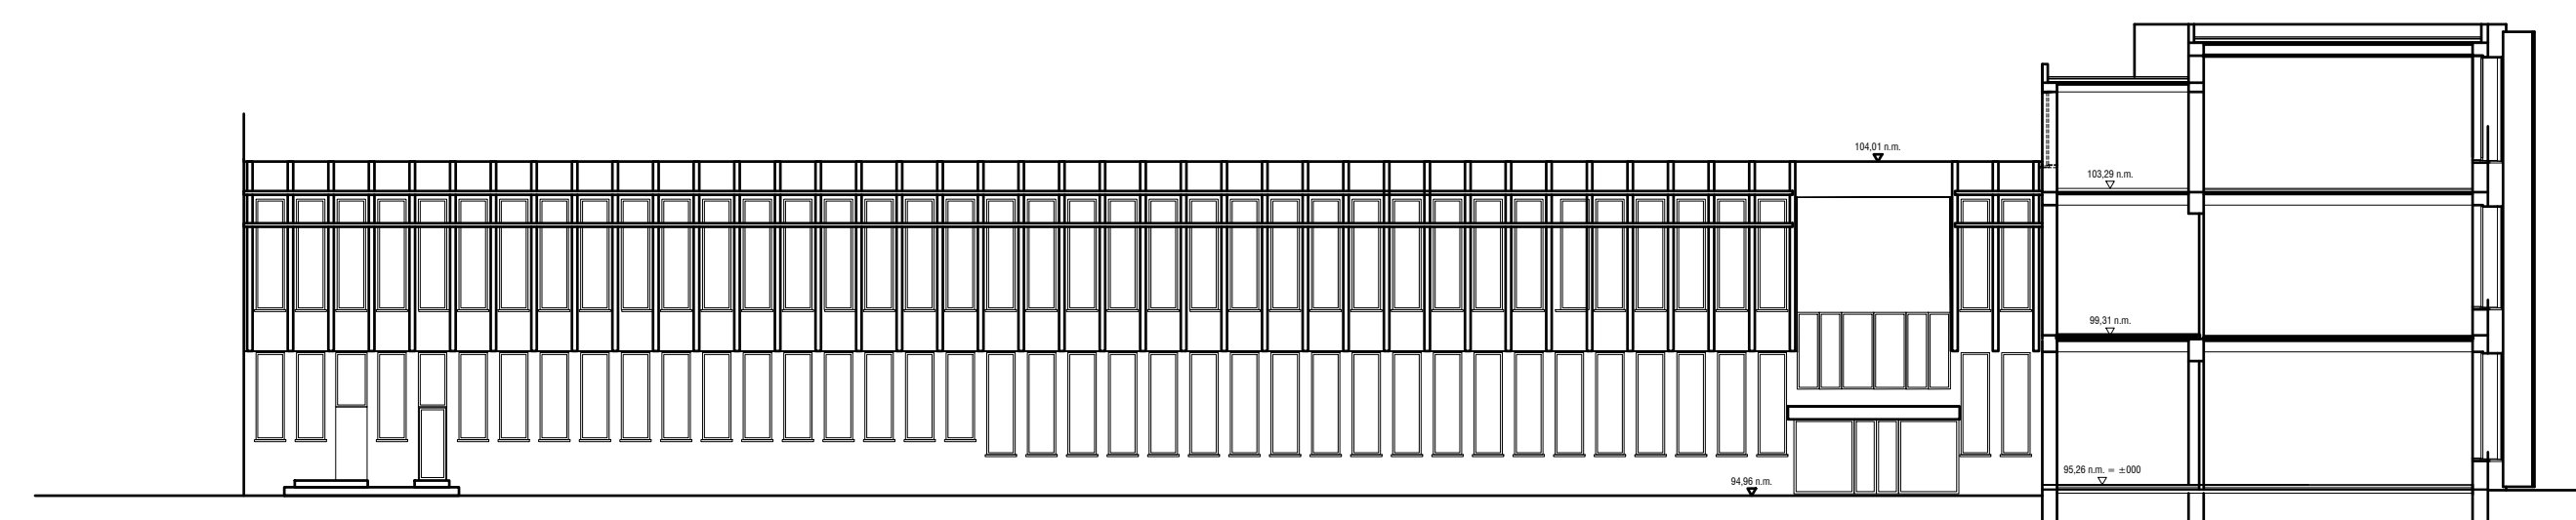

SEVERNA FASADA

JUŽNA FASADA

ZAHODNA FASADA

VZHODNA FASADA

GIMNAZIJA

Sprememba	opis spremembe	datum	podpis

Klima 2000 d.o.o.
 projektiranje, inženiring
 nadzor, meritve, trgovina
 Prvomajska 37
 5000 Nova Gorica

Objekt	OSNOVNA ŠOLA MILOJKA ŠTRUKELJ NOVA GORICA
Investitor	MESTNA OBČINA NOVA GORICA TRG E. KARDELJA 1, 5000 NOVA GORICA
načrt	POSNETEK OBSTOJEČEGA STANJA
Vsebina risbe	FASADE
merilo	1:100
datum	FEBRUAR 2019
posnetek izdelal	Mitja Kristančič, u.d.i.a. A-0204 Tina Jakonič Pikula, u.d.i.a. A-1653