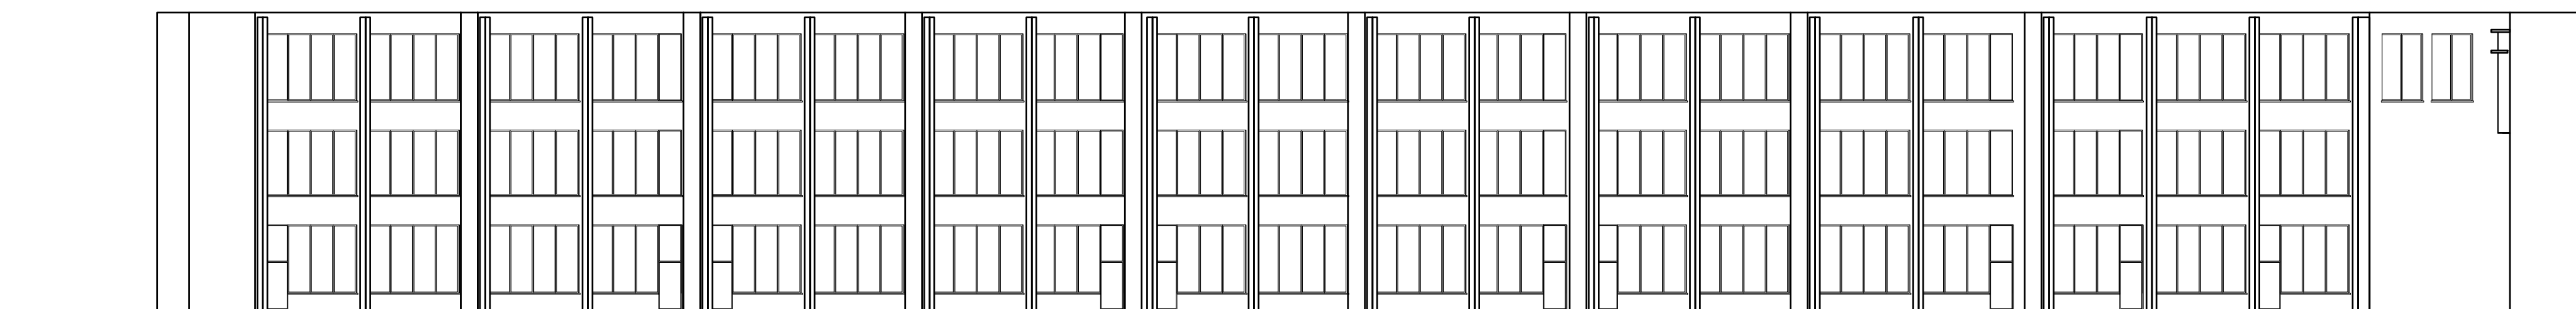

SEVERNA FASADA

JUŽNA FASADA

ZAHODNA FASADA

VZHODNA FASADA

GIMNAZIJA

Sprememba	opis spremembe	datum	podpis

Klima 2000 d.o.o.
 projektiranje, inženiring
 nadzor, meritve, trgovina
 Prvomajska 37
 5000 Nova Gorica

Objekt	OSNOVNA ŠOLA MILOJKA ŠTRUKELJ NOVA GORICA
Investitor	MESTNA OBČINA NOVA GORICA TRG E. KARDELJA 1, 5000 NOVA GORICA
načrt	POSNETEK OBSTOJEČEGA STANJA
Vsebina risbe	FASADE
merilo	1:100
datum	FEBRUAR 2019
posnetek izdelal	Mitja Kristančič, u.d.i.a. A-0204 Tina Jakonič Pikula, u.d.i.a. A-1653