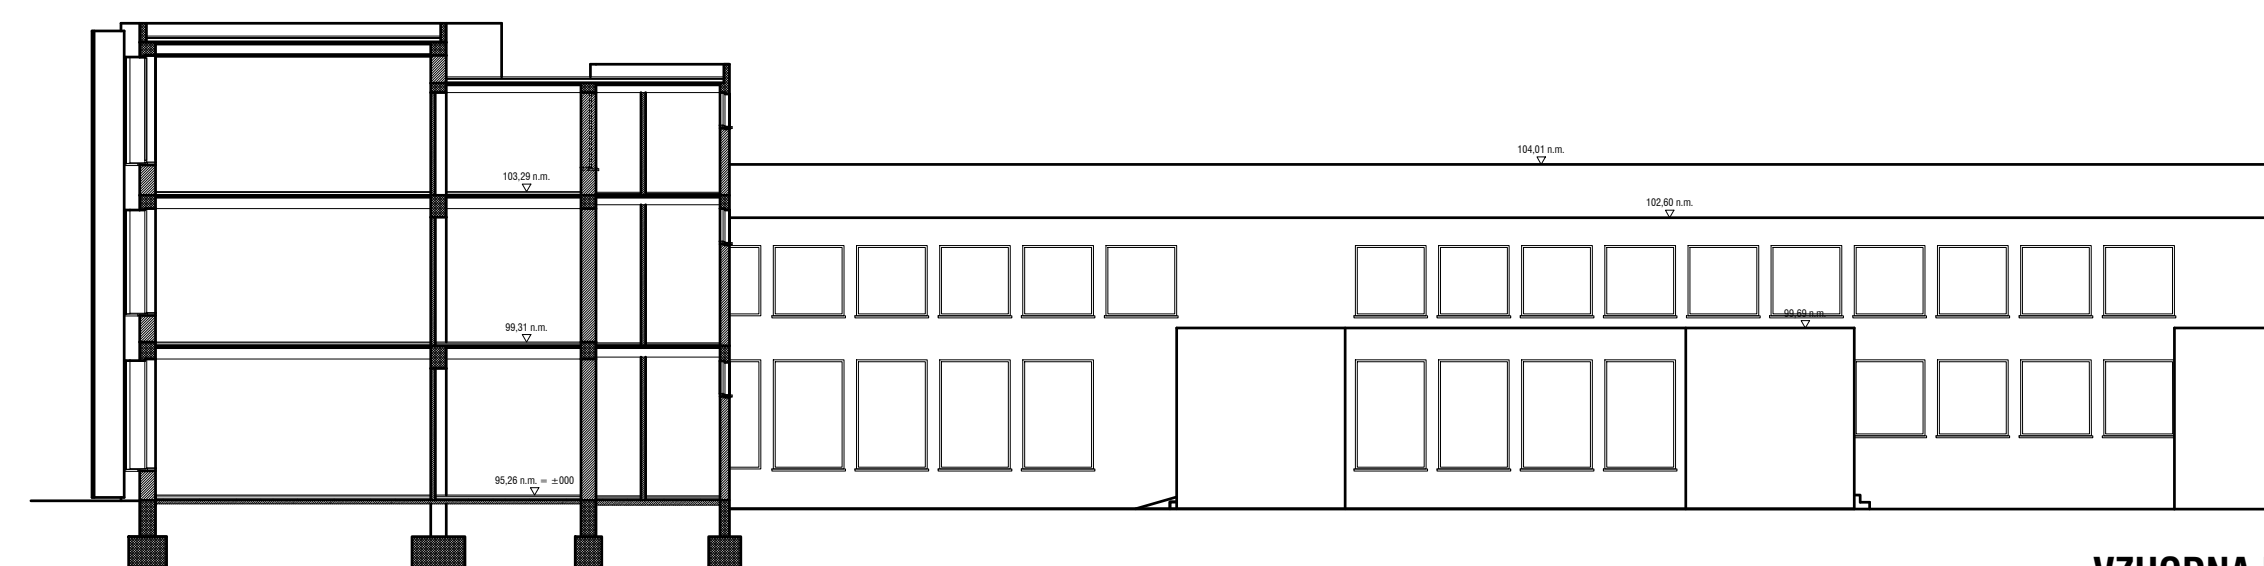

SEVERNA FASADA

JUŽNA FASADA

ZAHODNA FASADA

VZHODNA FASADA

GIMNAZIJA

Sprememba	opis spremembe	datum	podpis

Klima 2000 d.o.o.
 projektiranje, inženiring
 nadzor, meritve, trgovina
 Prvomajska 37
 5000 Nova Gorica

Objekt	OSNOVNA ŠOLA MILOJKA ŠTRUKELJ NOVA GORICA
Investitor	MESTNA OBČINA NOVA GORICA TRG E. KARDELJA 1, 5000 NOVA GORICA
načrt	POSNETEK OBSTOJEČEGA STANJA
Vsebina risbe	FASADE
merilo	1:100
datum	FEBRUAR 2019
posnetek izdelal	Mitja Kristančič, u.d.i.a. A-0204 Tina Jakonič Pikula, u.d.i.a. A-1653