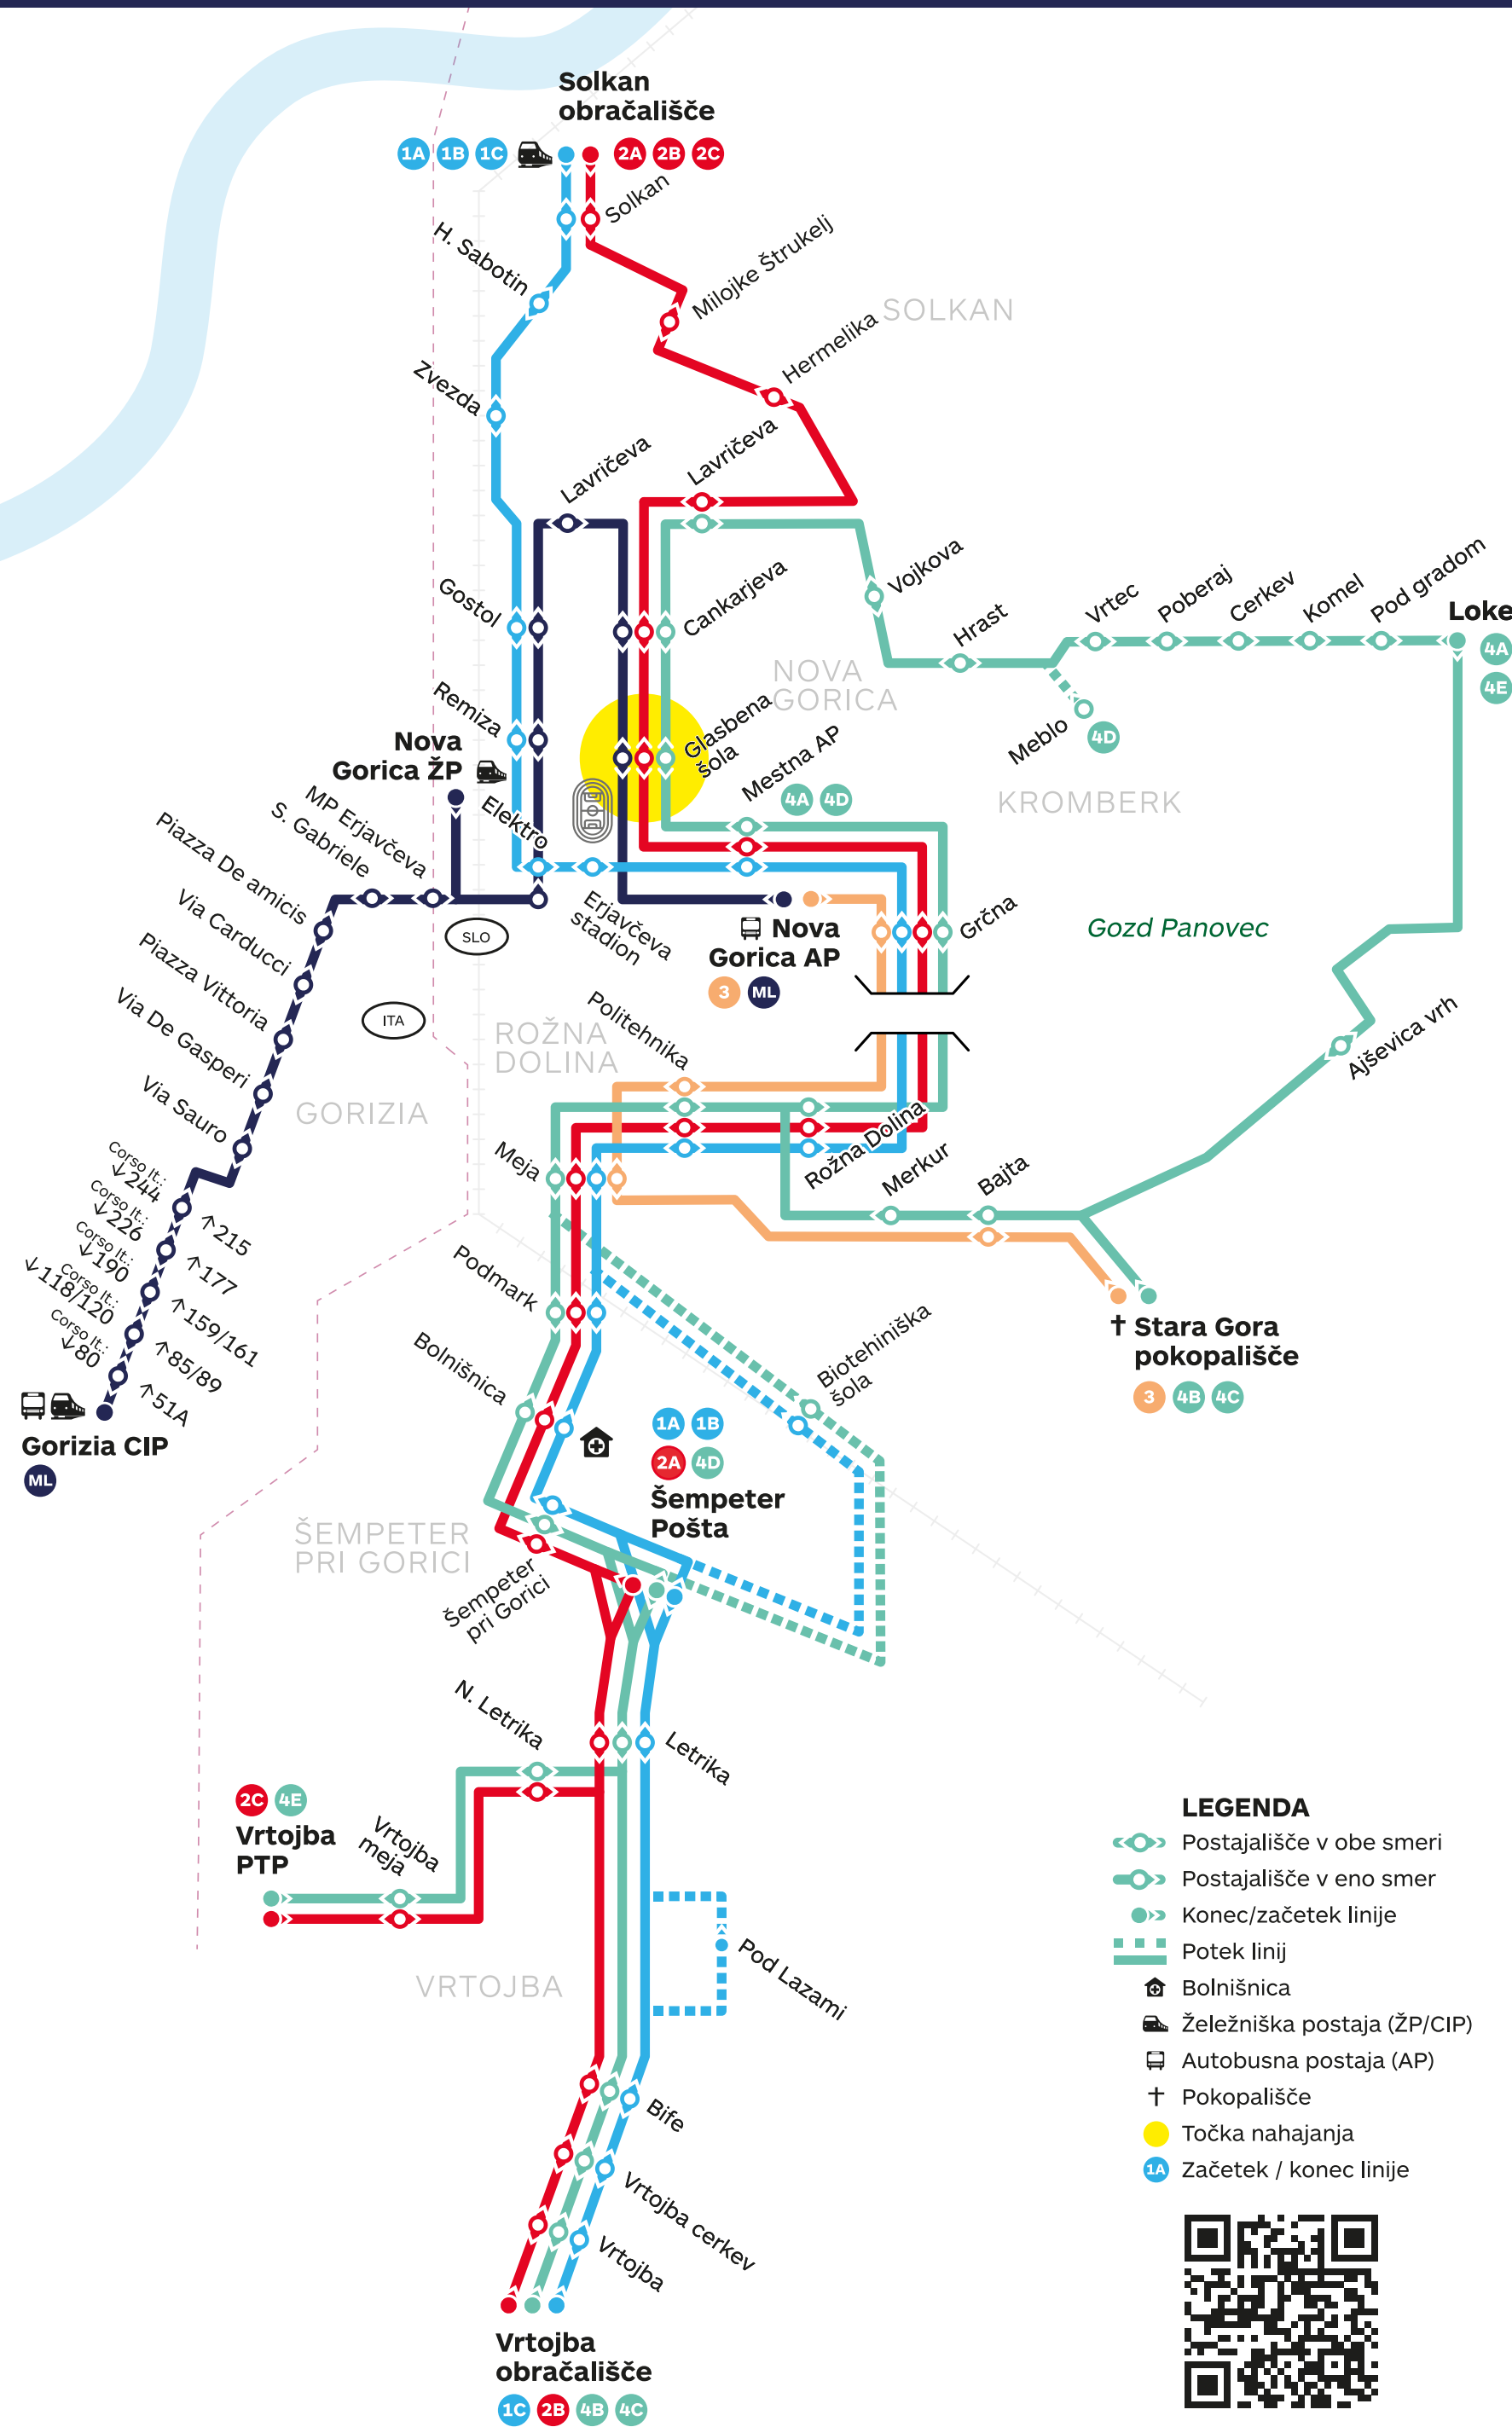

## Shema linij

### LINIJE

- 1A SOLKAN OBRAČALIŠČE – ŠEMPETER POŠTA
- 1B ŠEMPETER POŠTA → SOLKAN OBRAČALIŠČE (via Biotehniška)
- 1C SOLKAN OBRAČALIŠČE – VRTOJBA OBRAČALIŠČE
- 2A SOLKAN OBRAČALIŠČE – ŠEMPETER POŠTA
- 2B SOLKAN OBRAČALIŠČE – VRTOJBA OBRAČALIŠČE
- 2C SOLKAN OBRAČALIŠČE – VRTOJBA PTP
- 3 AP NOVA GORICA – STARA GORA POKOPALIŠČE
- 4A MESTNA AP – LOKE
- 4B VRTOJBA OBRAČALIŠČE – STARA GORA / LOKE (via Meblo)
- 4C VRTOJBA OBRAČALIŠČE → STARA GORA POKOPALIŠČE (via Biotehniška, via Loke)
- 4D ŠEMPETER POŠTA → MESTNA AP → LOKE → STARA GORA → MESTNA AP (via Meblo)
- 4E LOKE → VRTOJBA PTP
- ML AP NOVA GORICA (SLO) – GORIZIA CIP (IT)

Odhodi avtobusov – linija / smer:

	2A   Šempeter Pošta	2B   Vrtojba obračališče	2C   Vrtojba PTP	4A   Mestna AP	4B   Vrtojba obračališče	4E   Vrtojba PTP	ML (INT) / Nova Gorica AP*
od ponedeljka do petka	05:36					06:33	
	06:06	06:41					
	07:36						
			08:36	08:18			8:55
	09:36						9:55
			10:36				10:55
	11:36						11:55
	12:06			12:03			12:55
	12:46						
		13:36					
	14:46	14:36			14:08		14:55
	15:46				15:20		15:55
	16:36						16:55
	17:36						
		18:36					18:45
	19:36						19:45
ob sobotah, nedeljah in praznikih	06:36						
	07:36						
	08:36						
	09:36						
	10:36						
	11:36						
	12:36						
	13:36						
	14:36						
	15:36						
	16:36						
	17:36						
	18:36						
	19:36						

\*Mednarodna linija vozi od ponedeljka do sobote.  
Zaradi nepričakovanih razmer v prometu se lahko časi odhodov avtobusov nekoliko razlikujejo od predvidenih.

Vozni red velja od 1. 9. do 30. 6.

GO! 2025  
NOVA GORICA - GORIZIA