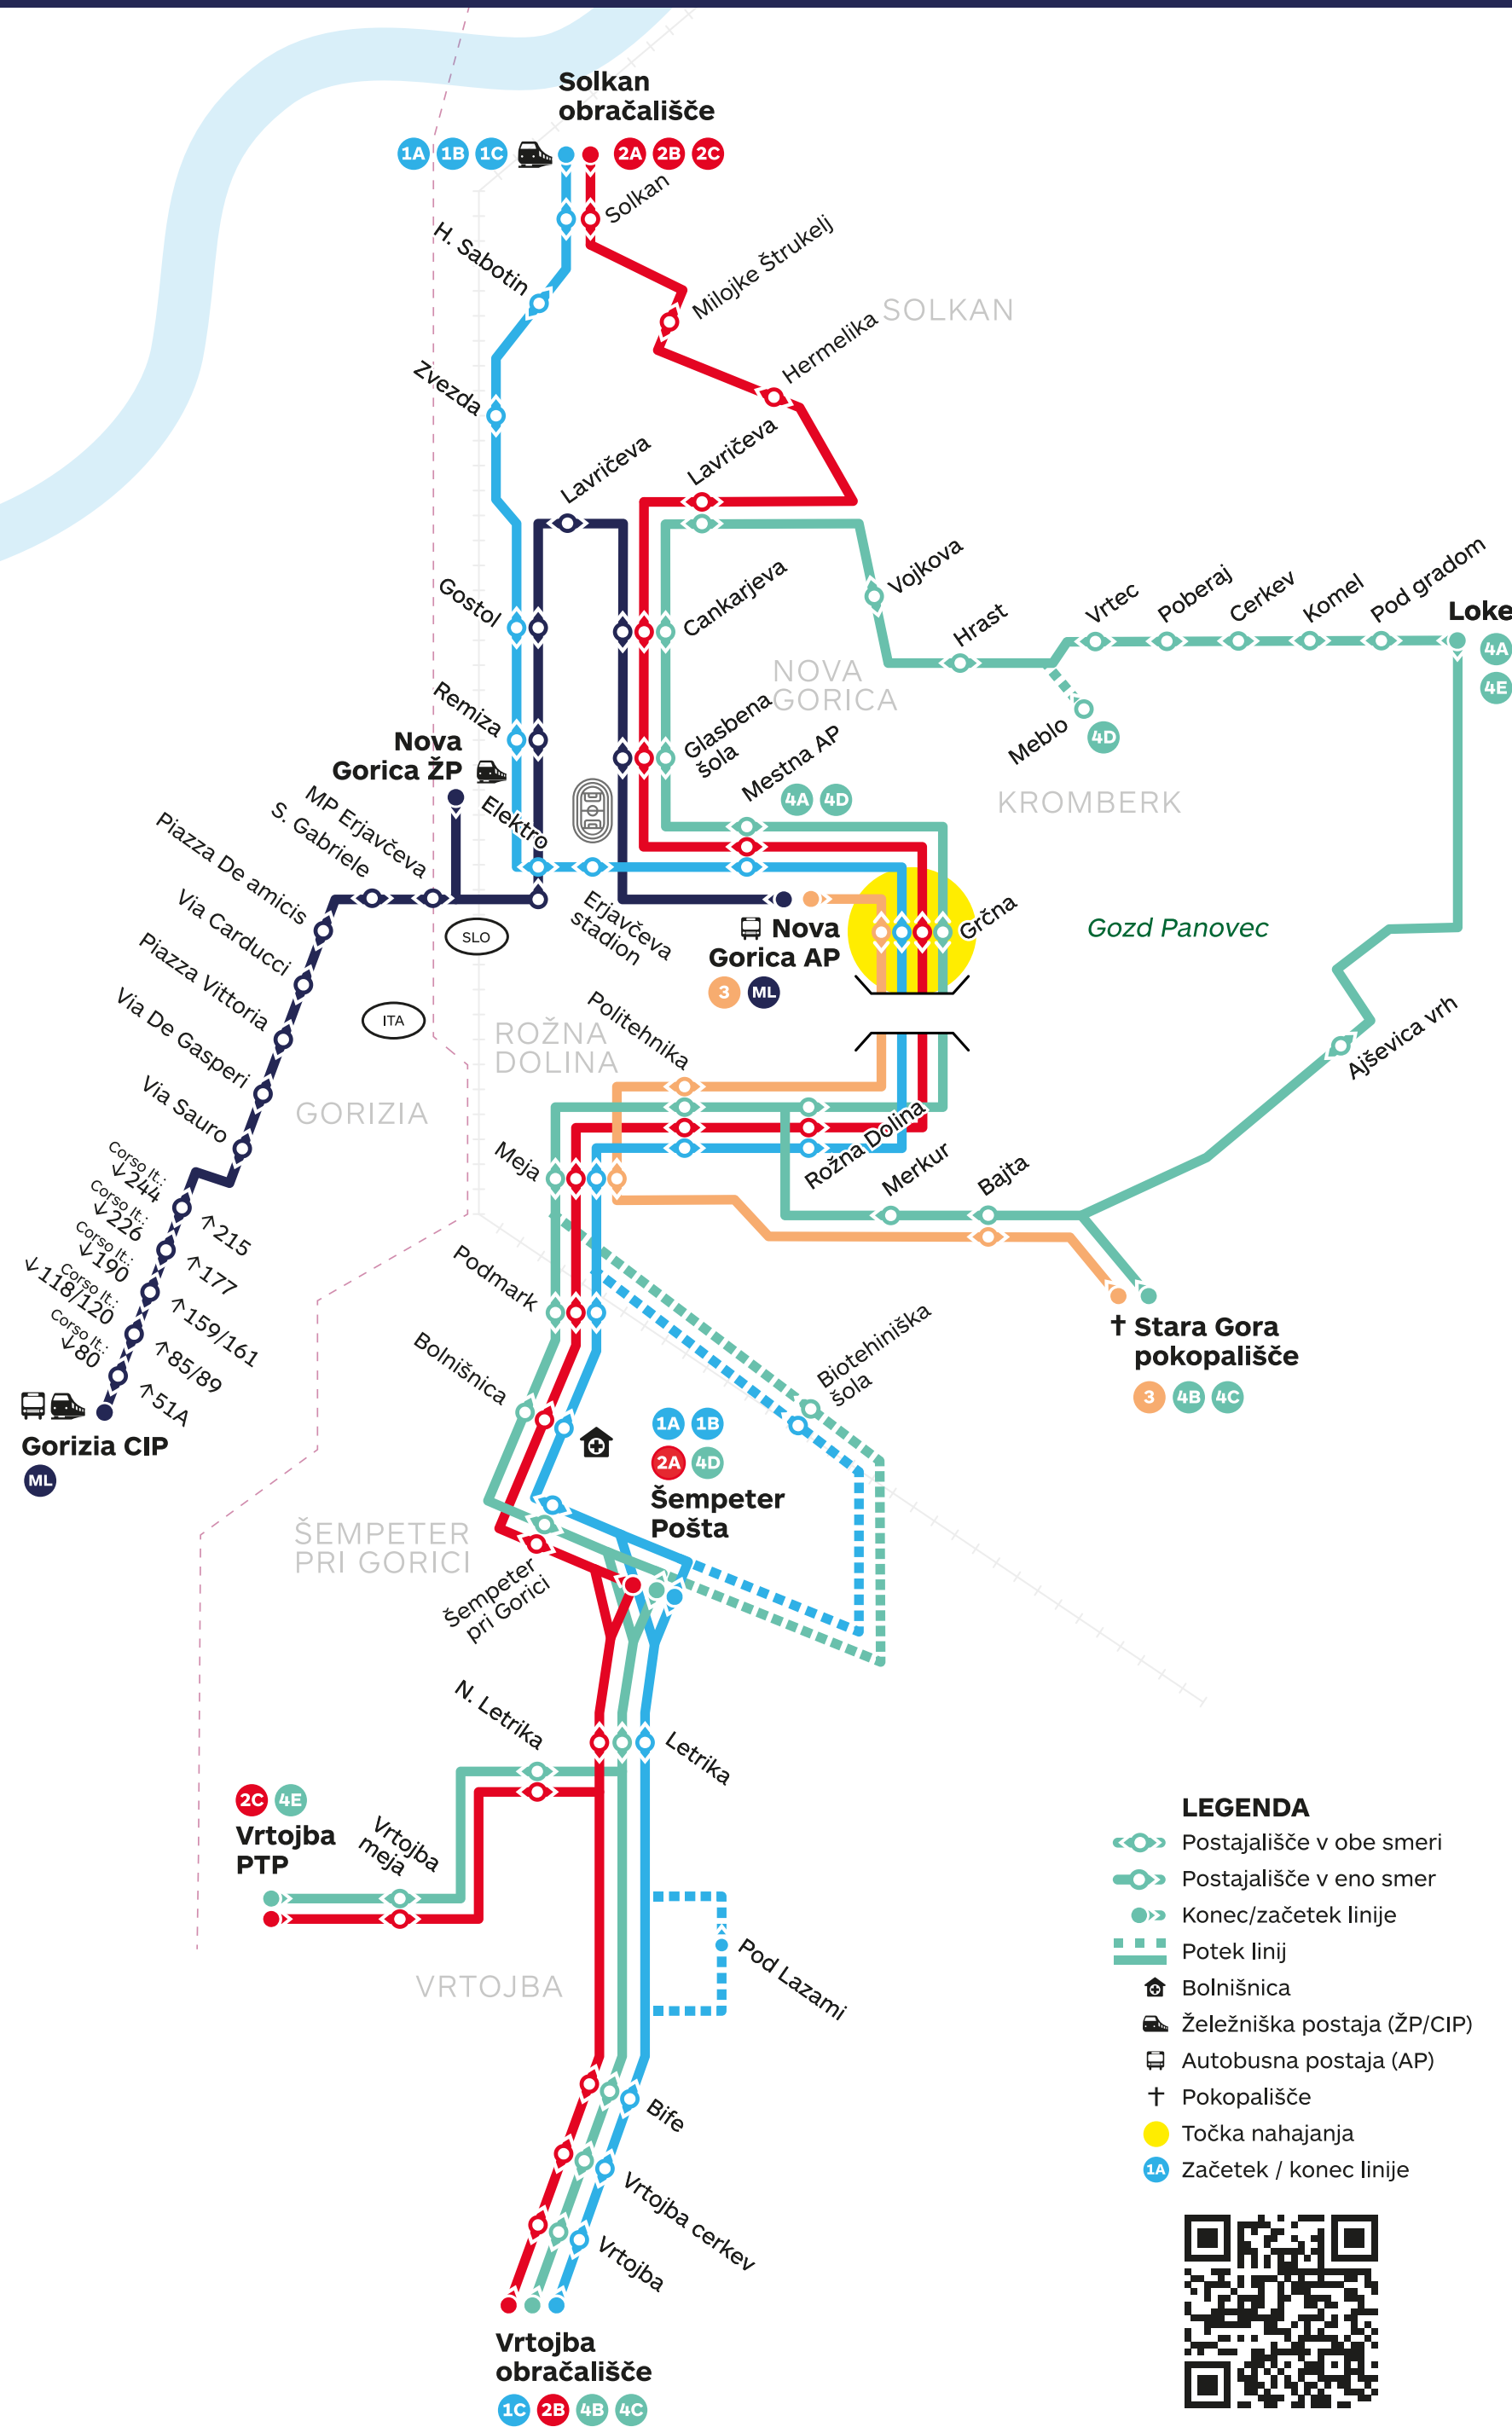

## Shema linij

### LINJE

- 1A** SOLKAN OBRAČALIŠČE – ŠEMPETER POŠTA
- 1B** ŠEMPETER POŠTA → SOLKAN OBRAČALIŠČE (via Biotehniška)
- 1C** SOLKAN OBRAČALIŠČE – VRTOJBA OBRAČALIŠČE
- 2A** SOLKAN OBRAČALIŠČE – ŠEMPETER POŠTA
- 2B** SOLKAN OBRAČALIŠČE – VRTOJBA OBRAČALIŠČE
- 2C** SOLKAN OBRAČALIŠČE – VRTOJBA PTP
- 3** AP NOVA GORICA – STARA GORA POKOPALIŠČE
- 4A** MESTNA AP – LOKE
- 4B** VRTOJBA OBRAČALIŠČE – STARA GORA / LOKE (via Meblo)
- 4C** VRTOJBA OBRAČALIŠČE → STARA GORA POKOPALIŠČE (via Biotehniška, via Loke)
- 4D** ŠEMPETER POŠTA → MESTNA AP → LOKE → STARA GORA → MESTNA AP (via Meblo)
- 4E** LOKE → VRTOJBA PTP
- ML** AP NOVA GORICA (SLO) – GORIZIA CIP (IT)

Odhodi avtobusov – linija / smer:

	1A   Šempeter Pošta	1C   Vrtojba obračališče	2A   Šempeter Pošta	2B   Vrtojba obračališče	2C   Vrtojba PTP	3   Stara Gora pokopališče*	4B   Vrtojba obračališče	4E   Vrtojba PTP
od ponedeljka do petka			05:40					
		06:15	06:10	06:45				06:37
	07:10	08:10			08:40			
	09:10	10:10	09:40		10:40	10:12		
	11:10		11:40					
			12:10					
			12:50					
	13:20			13:40				
	14:10		14:50	14:40			14:12	
	15:15		15:50				15:24	
		16:40						
		17:40						
		18:40						
ob sobotah, nedeljah in praznikih			06:40					
			07:40					
			08:40					
			09:40					
			10:40					
			11:40					
			12:40					
			13:40					
			14:40					
			15:40					
		16:40						
		17:40						
		18:40						
		19:40						

\* Linija 3 vozi samo ob torkih in četrtnih  
Zaradi nepričakovanih razmer v prometu se lahko časi odhodov avtobusov nekoliko razlikujejo od predvidenih.

Vozni red velja od 1. 9. do 30. 6.

GO! 2025  
NOVA GORICA - GORIZIA