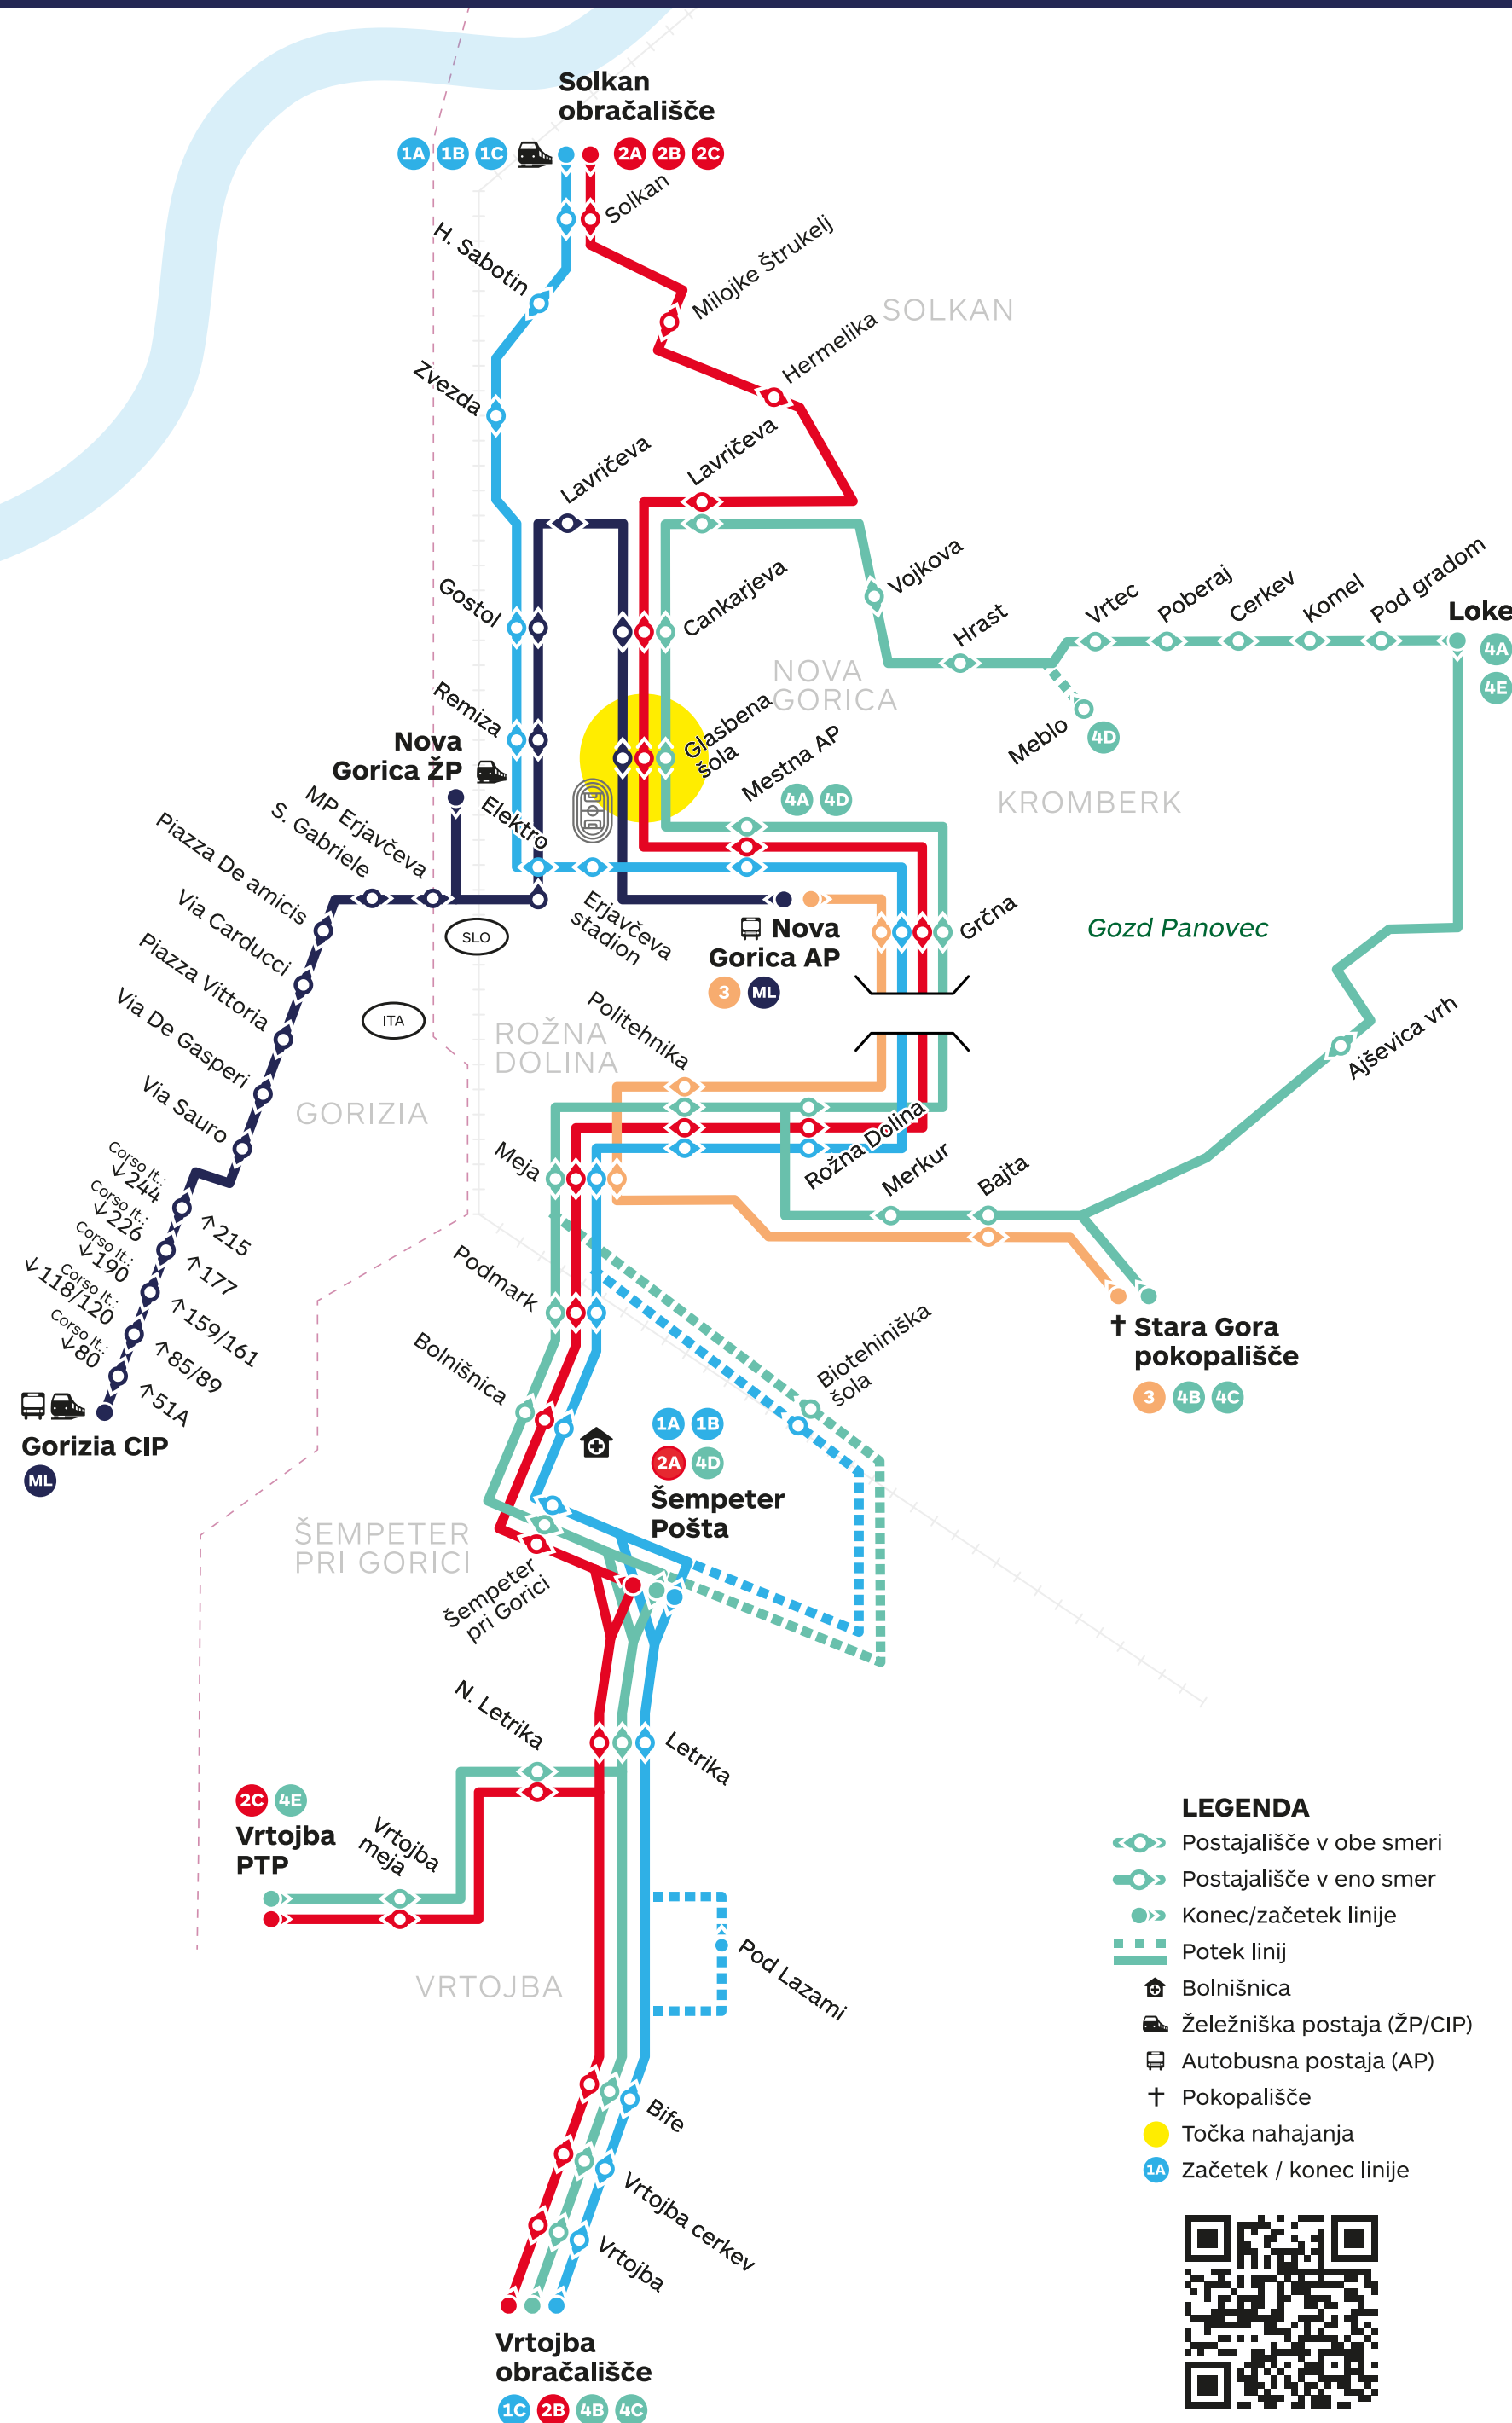

Mestni avtobus

Shema linij

Glasbena šola

2A 2B 2C 4A 4B 4C 4D ML

LINJE

- 1A SOLKAN OBRAČALIŠČE – ŠEMPETER POŠTA
- 1B ŠEMPETER POŠTA → SOLKAN OBRAČALIŠČE (via Biotehniška)
- 1C SOLKAN OBRAČALIŠČE – VRTOJBA OBRAČALIŠČE
- 2A SOLKAN OBRAČALIŠČE – ŠEMPETER POŠTA
- 2B SOLKAN OBRAČALIŠČE – VRTOJBA OBRAČALIŠČE
- 2C SOLKAN OBRAČALIŠČE – VRTOJBA PTP
- 3 AP NOVA GORICA – STARA GORA POKOPALIŠČE
- 4A MESTNA AP – LOKE
- 4B VRTOJBA OBRAČALIŠČE – STARA GORA / LOKE (via Meblo)
- 4C VRTOJBA OBRAČALIŠČE → STARA GORA POKOPALIŠČE (via Biotehniška, via Loke)
- 4D ŠEMPETER POŠTA → MESTNA AP → LOKE → STARA GORA → MESTNA AP (via Meblo)
- 4E LOKE → VRTOJBA PTP
- ML AP NOVA GORICA (SLO) – GORIZIA CIP (IT)

Odhodi avtobusov – linija / smer:

	2A Solkan obrabališče	2B Solkan obrabališče	2C Solkan obrabališče	4A Loke	4B Loke	4C Stara Gora pokopališče (via Loke)	4D Mestna AP (via Meblo, Loke, Stara Gora pok.)	ML (INT) / Gorizia CIP*
od ponedeljka do petka	06:19						06:39	
		07:24						
		07:34						
	08:19							08:07
		09:19						09:07
	10:19							10:07
		11:24	11:37					11:07
	12:19							12:07
	12:59							
	13:19							
						14:34		
		14:54						
	16:19	15:19		16:04				15:07
	17:19							16:07
	18:19							17:07
	18:19							18:57
	20:19	19:19						19:57
ob sobotah, nedeljah in praznikih								
	07:19							
	08:19							
	09:19							
	10:19							
	11:19							
	12:19							
	13:19							
	14:19							
	15:19							
	16:19							
	17:19							
	18:19							
	19:19							
	20:19							

*Mednarodna linija vozi od ponedeljka do sobote.

Zaradi nepričakovanih razmer v prometu se lahko časi odhodov avtobusov nekoliko razlikujejo od predvidenih.

Vozni red velja od 1. 9. do 30. 6.

GO! 2025
NOVA GORICA - GORIZIA