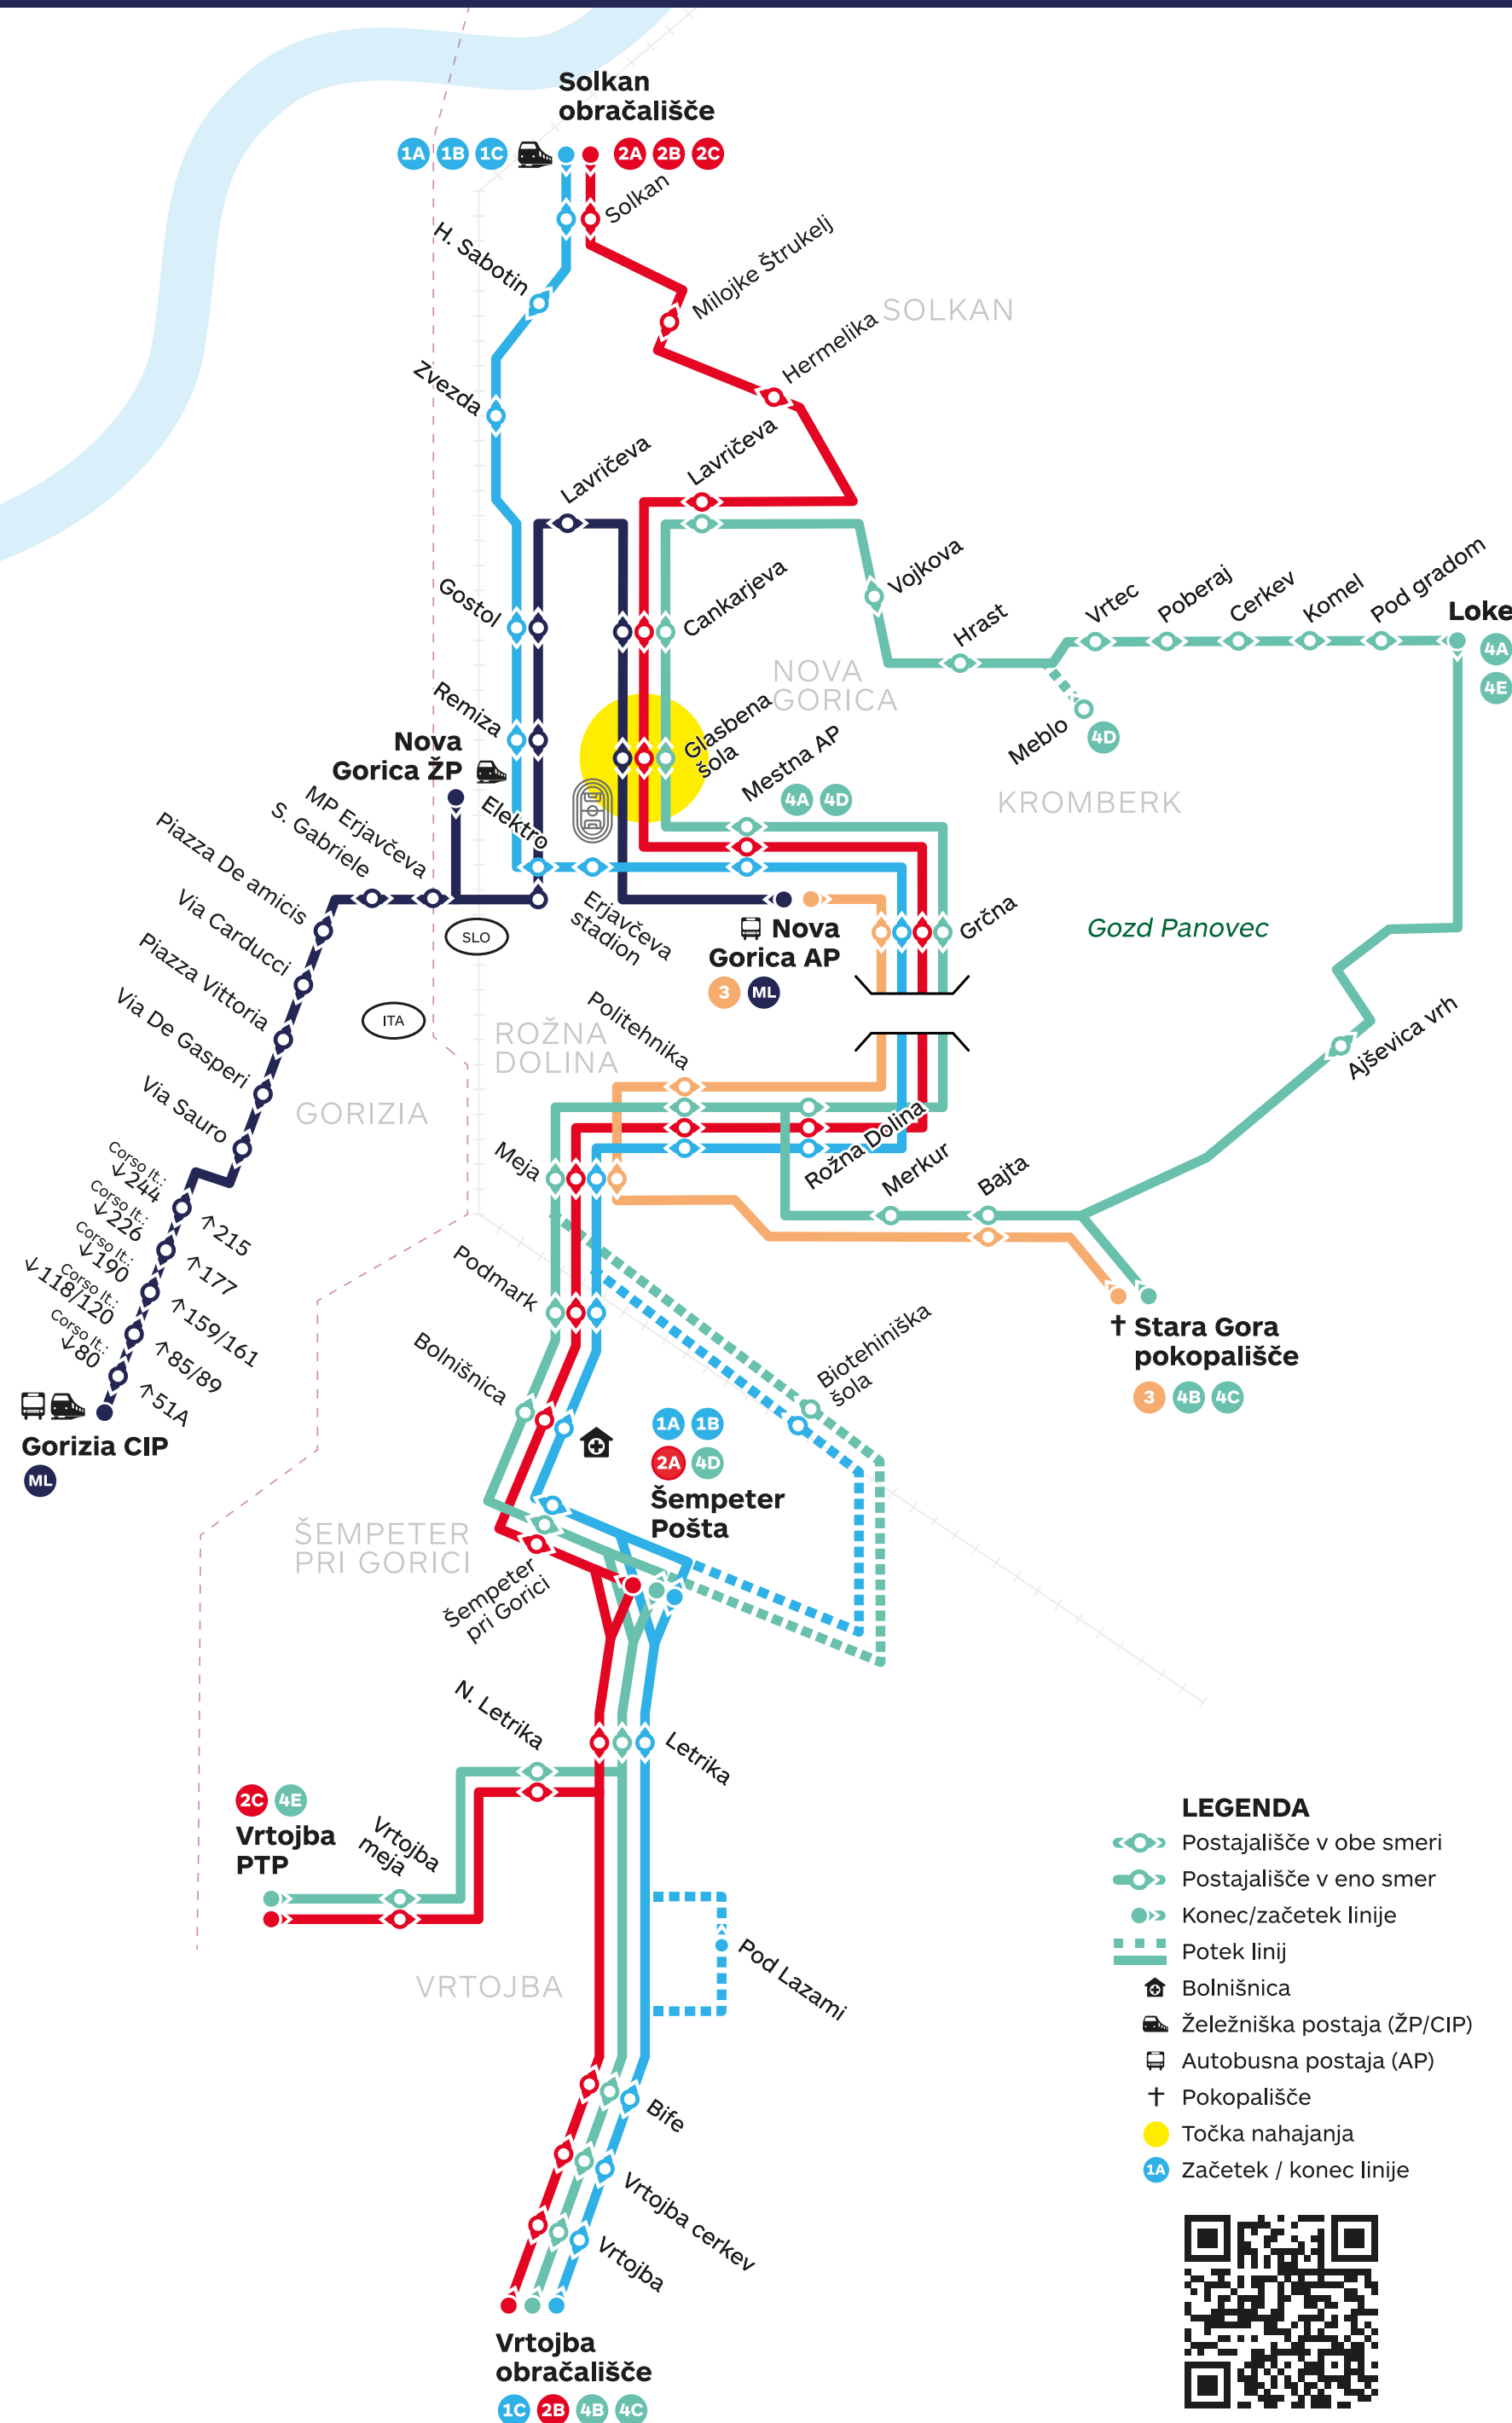

Mestni avtobus

Shema linij

Glasbena šola

2A 2B 2C 4A 4B 4E

LINIJE

- 1A SOLKAN OBRAČALIŠČE – ŠEMPETER POŠTA
- 1B ŠEMPETER POŠTA → SOLKAN OBRAČALIŠČE (via Biotehniška)
- 1C SOLKAN OBRAČALIŠČE – VRTOJBA OBRAČALIŠČE
- 2A SOLKAN OBRAČALIŠČE – ŠEMPETER POŠTA
- 2B SOLKAN OBRAČALIŠČE – VRTOJBA OBRAČALIŠČE
- 2C SOLKAN OBRAČALIŠČE – VRTOJBA PTP
- 3 AP NOVA GORICA – STARA GORA POKOPALIŠČE
- 4A MESTNA AP – LOKE
- 4B VRTOJBA OBRAČALIŠČE – STARA GORA / LOKE (via Meblo)
- 4C VRTOJBA OBRAČALIŠČE → STARA GORA POKOPALIŠČE (via Biotehniška, via Loke)
- 4D ŠEMPETER POŠTA → MESTNA AP → LOKE → STARA GORA → MESTNA AP (via Meblo)
- 4E LOKE → VRTOJBA PTP
- ML AP NOVA GORICA (SLO) – GORIZIA CIP (IT)

Odhodi avtobusov – linija / smer:

	2A | Šempeter Pošta	2B | Vrtojba obrabališče	2C | Vrtojba PTP	4A | Mestna AP	4B | Vrtojba obrabališče	4E | Vrtojba PTP	ML (INT) / Nova Gorica AP*
od ponedeljka do petka							
05:36							
06:06		06:41				06:33	
07:36							
			08:36	08:18			8:55
09:36							9:55
			10:36				10:55
11:36							11:55
12:06				12:03			12:55
12:46							
		13:36					
14:46		14:36			14:08		14:55
15:46					15:20		15:55
16:36							16:55
17:36							
		18:36					18:45
19:36							19:45
ob sobotah, nedeljah in praznikih							
06:36							
07:36							
08:36							
09:36							
10:36							
11:36							
12:36							
13:36							
14:36							
15:36							
16:36							
17:36							
18:36							
19:36							

*Mednarodna linija vozi od ponedeljka do sobote.
Zaradi nepričakovanih razmer v prometu se lahko časi odhodov avtobusov nekoliko razlikujejo od predvidenih.

Vozni red velja od 1. 9. do 30. 6.

GO! 2025
NOVA GORICA - GORIZIA

REPUBLIKA SLOVENIJA
MINISTRSTVO ZA OKOLJE,
PODNEBJE IN ENERGIJO