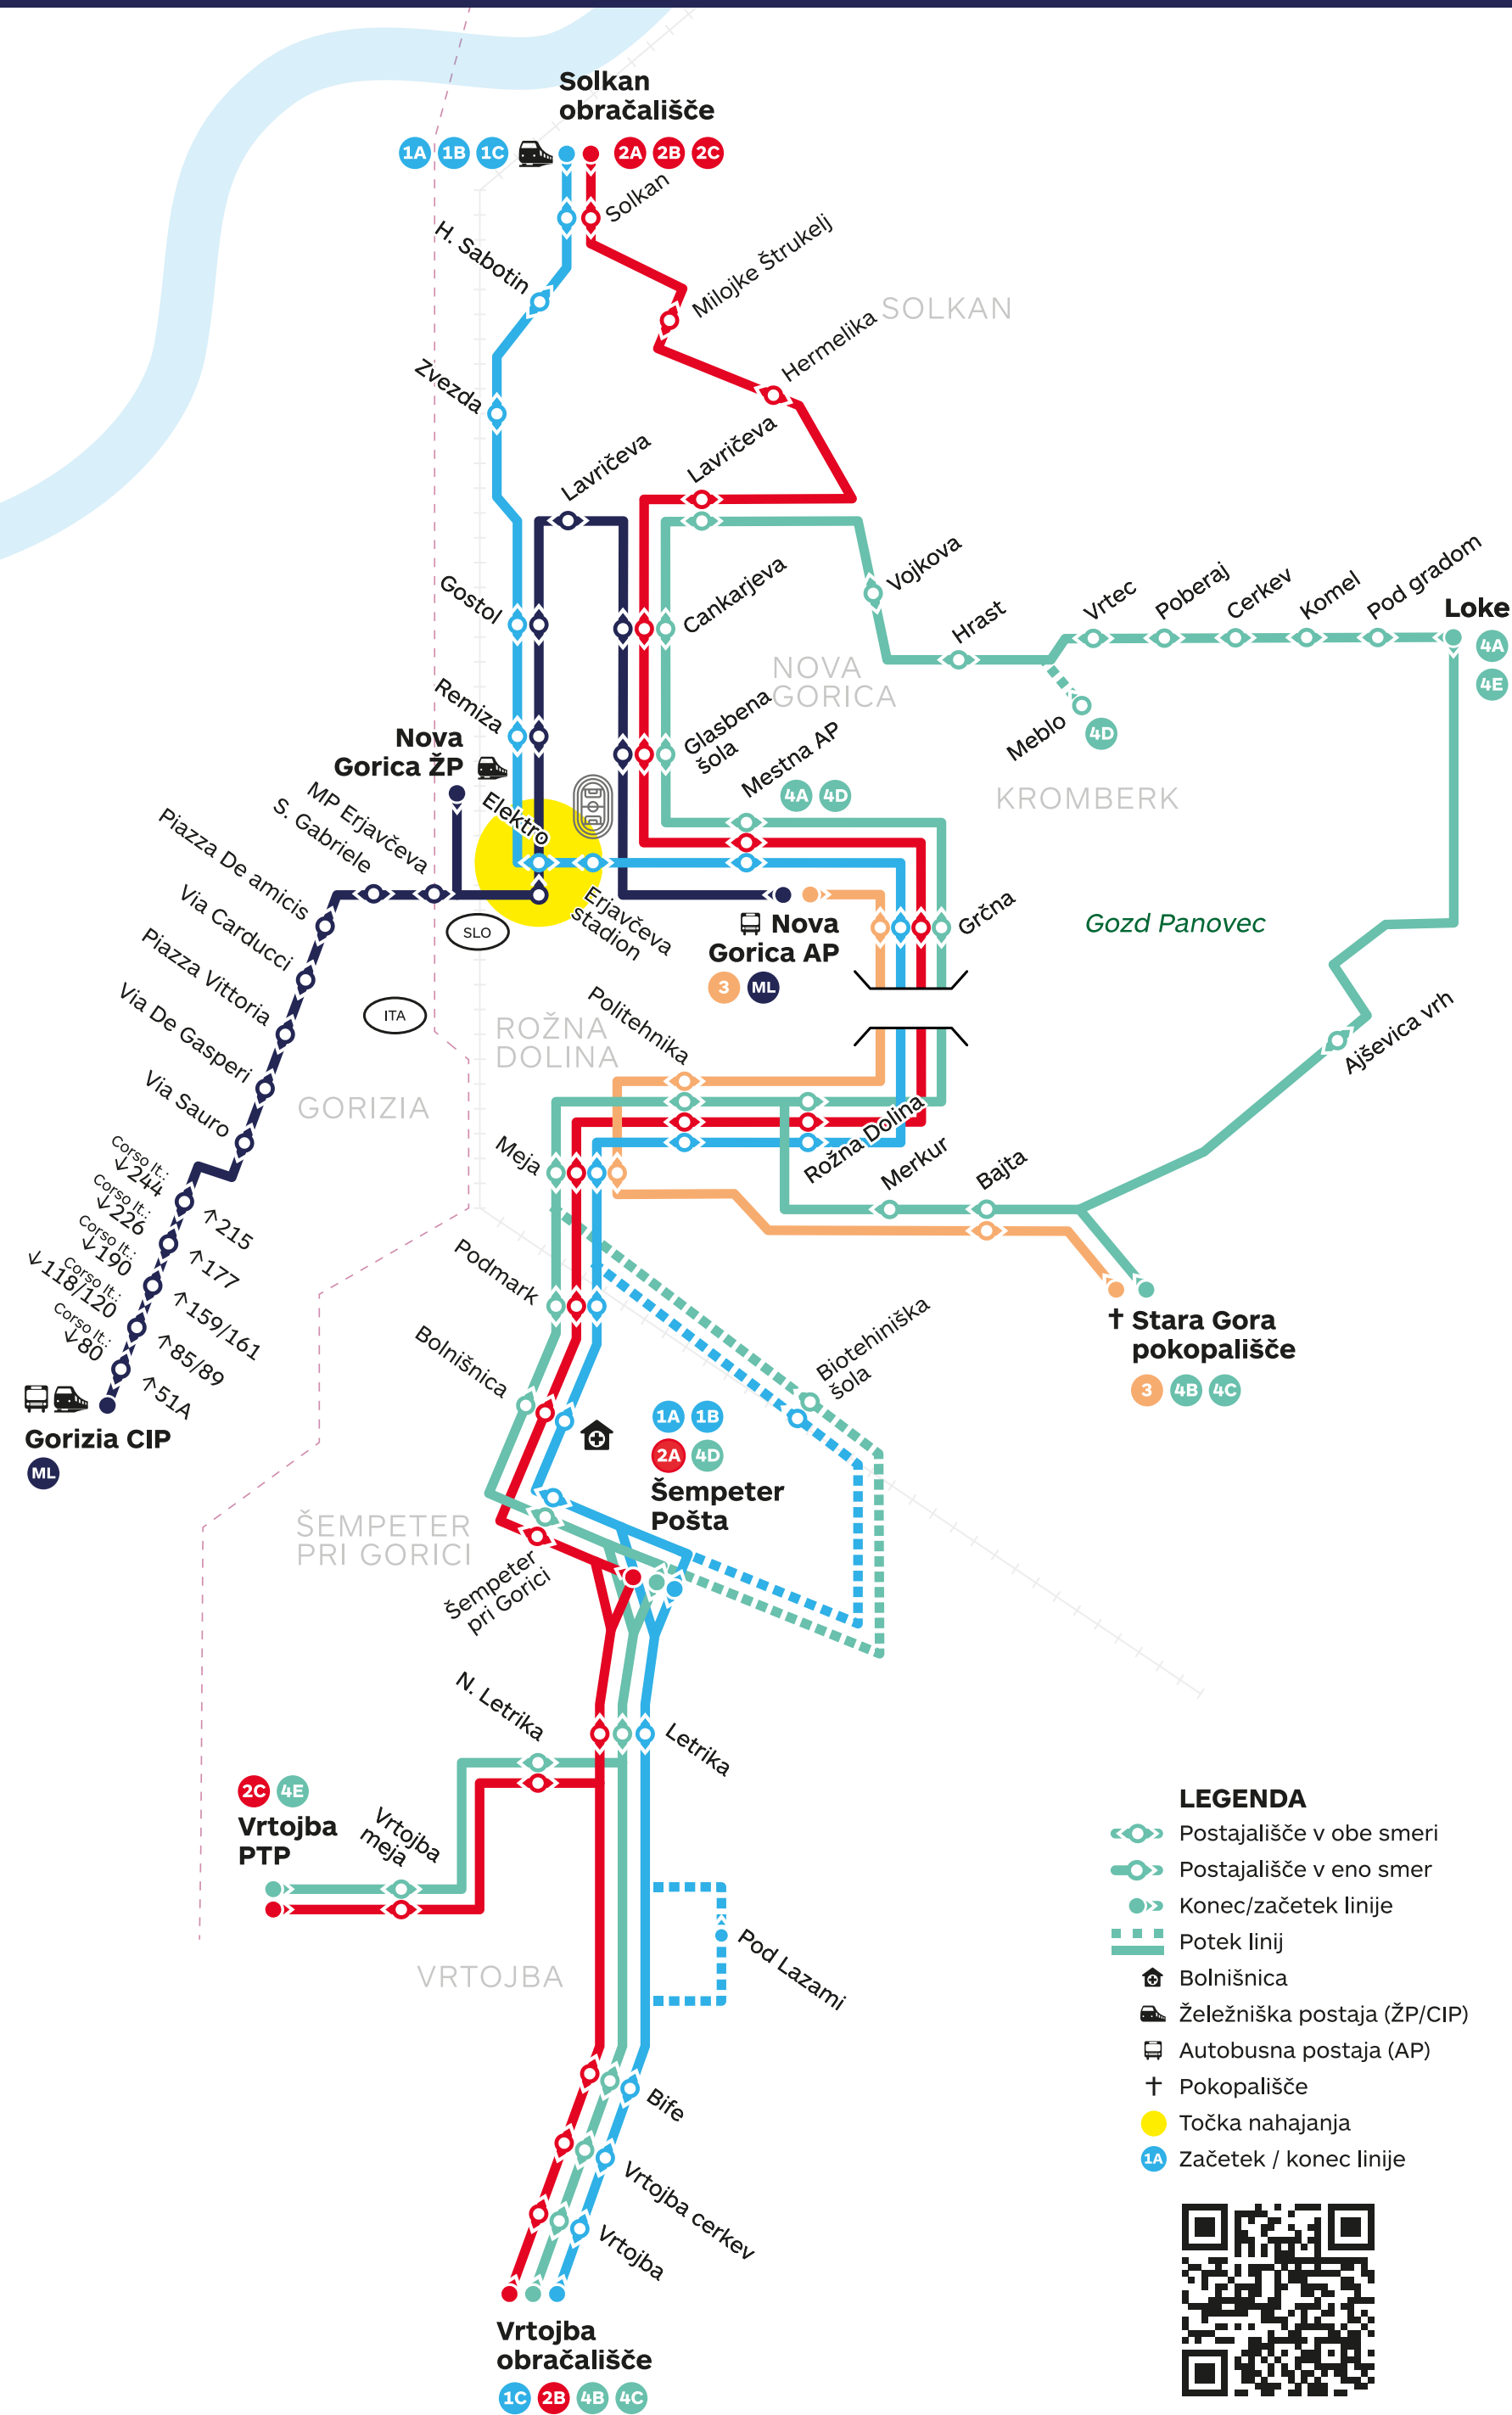

Mestni avtobus

Shema linij

Elektro

1A 1B 1C ML

1. **LINJE**
2. 1A SOLKAN OBRAČALIŠČE – ŠEMPETER POŠTA
   - 1B ŠEMPETER POŠTA → SOLKAN OBRAČALIŠČE (via Biotehniška)
   - 1C SOLKAN OBRAČALIŠČE – VRTOJBA OBRAČALIŠČE
   - 2A SOLKAN OBRAČALIŠČE – ŠEMPETER POŠTA
   - 2B SOLKAN OBRAČALIŠČE – VRTOJBA OBRAČALIŠČE
   - 2C SOLKAN OBRAČALIŠČE – VRTOJBA PTP
   - 3 AP NOVA GORICA – STARA GORA POKOPALIŠČE
   - 4A MESTNA AP – LOKE
   - 4B VRTOJBA OBRAČALIŠČE – STARA GORA / LOKE (via Meblo)
   - 4C VRTOJBA OBRAČALIŠČE → STARA GORA POKOPALIŠČE (via Biotehniška, via Loke)
   - 4D ŠEMPETER POŠTA → MESTNA AP → LOKE → STARA GORA → MESTNA AP (via Meblo)
   - 4E LOKE → VRTOJBA PTP
   - ML AP NOVA GORICA (SLO) – GORIZIA CIP (IT)

Odhodi avtobusov – linija / smer:

	1A | Solkan obračališče	1B | Solkan obračališče	1C | Solkan obračališče	ML (INT) / Nova Gorica AP*
od ponedeljka do petka			06:55	
		07:34		
	09:55		08:55	08:50
			10:55	10:50
	11:45			11:50
				12:50
	13:50			
	14:35			14:50
	15:41			15:50
				16:50
			18:40	
			19:40	
ob sobotah, nedeljah in praznikih				

*Mednarodna linija vozi od ponedeljka do sobote. Zaradi nepričakovanih razmer v prometu se lahko časi odhodov avtobusov nekoliko razlikujejo od predvidenih.

Vozni red velja od 1. 9. do 30. 6.

GO! 2025
NOVA GORICA - GORIZIA

REPUBLIKA SLOVENIJA
MINISTRSTVO ZA OKOLJE,
PODNEBJE IN ENERGIJO