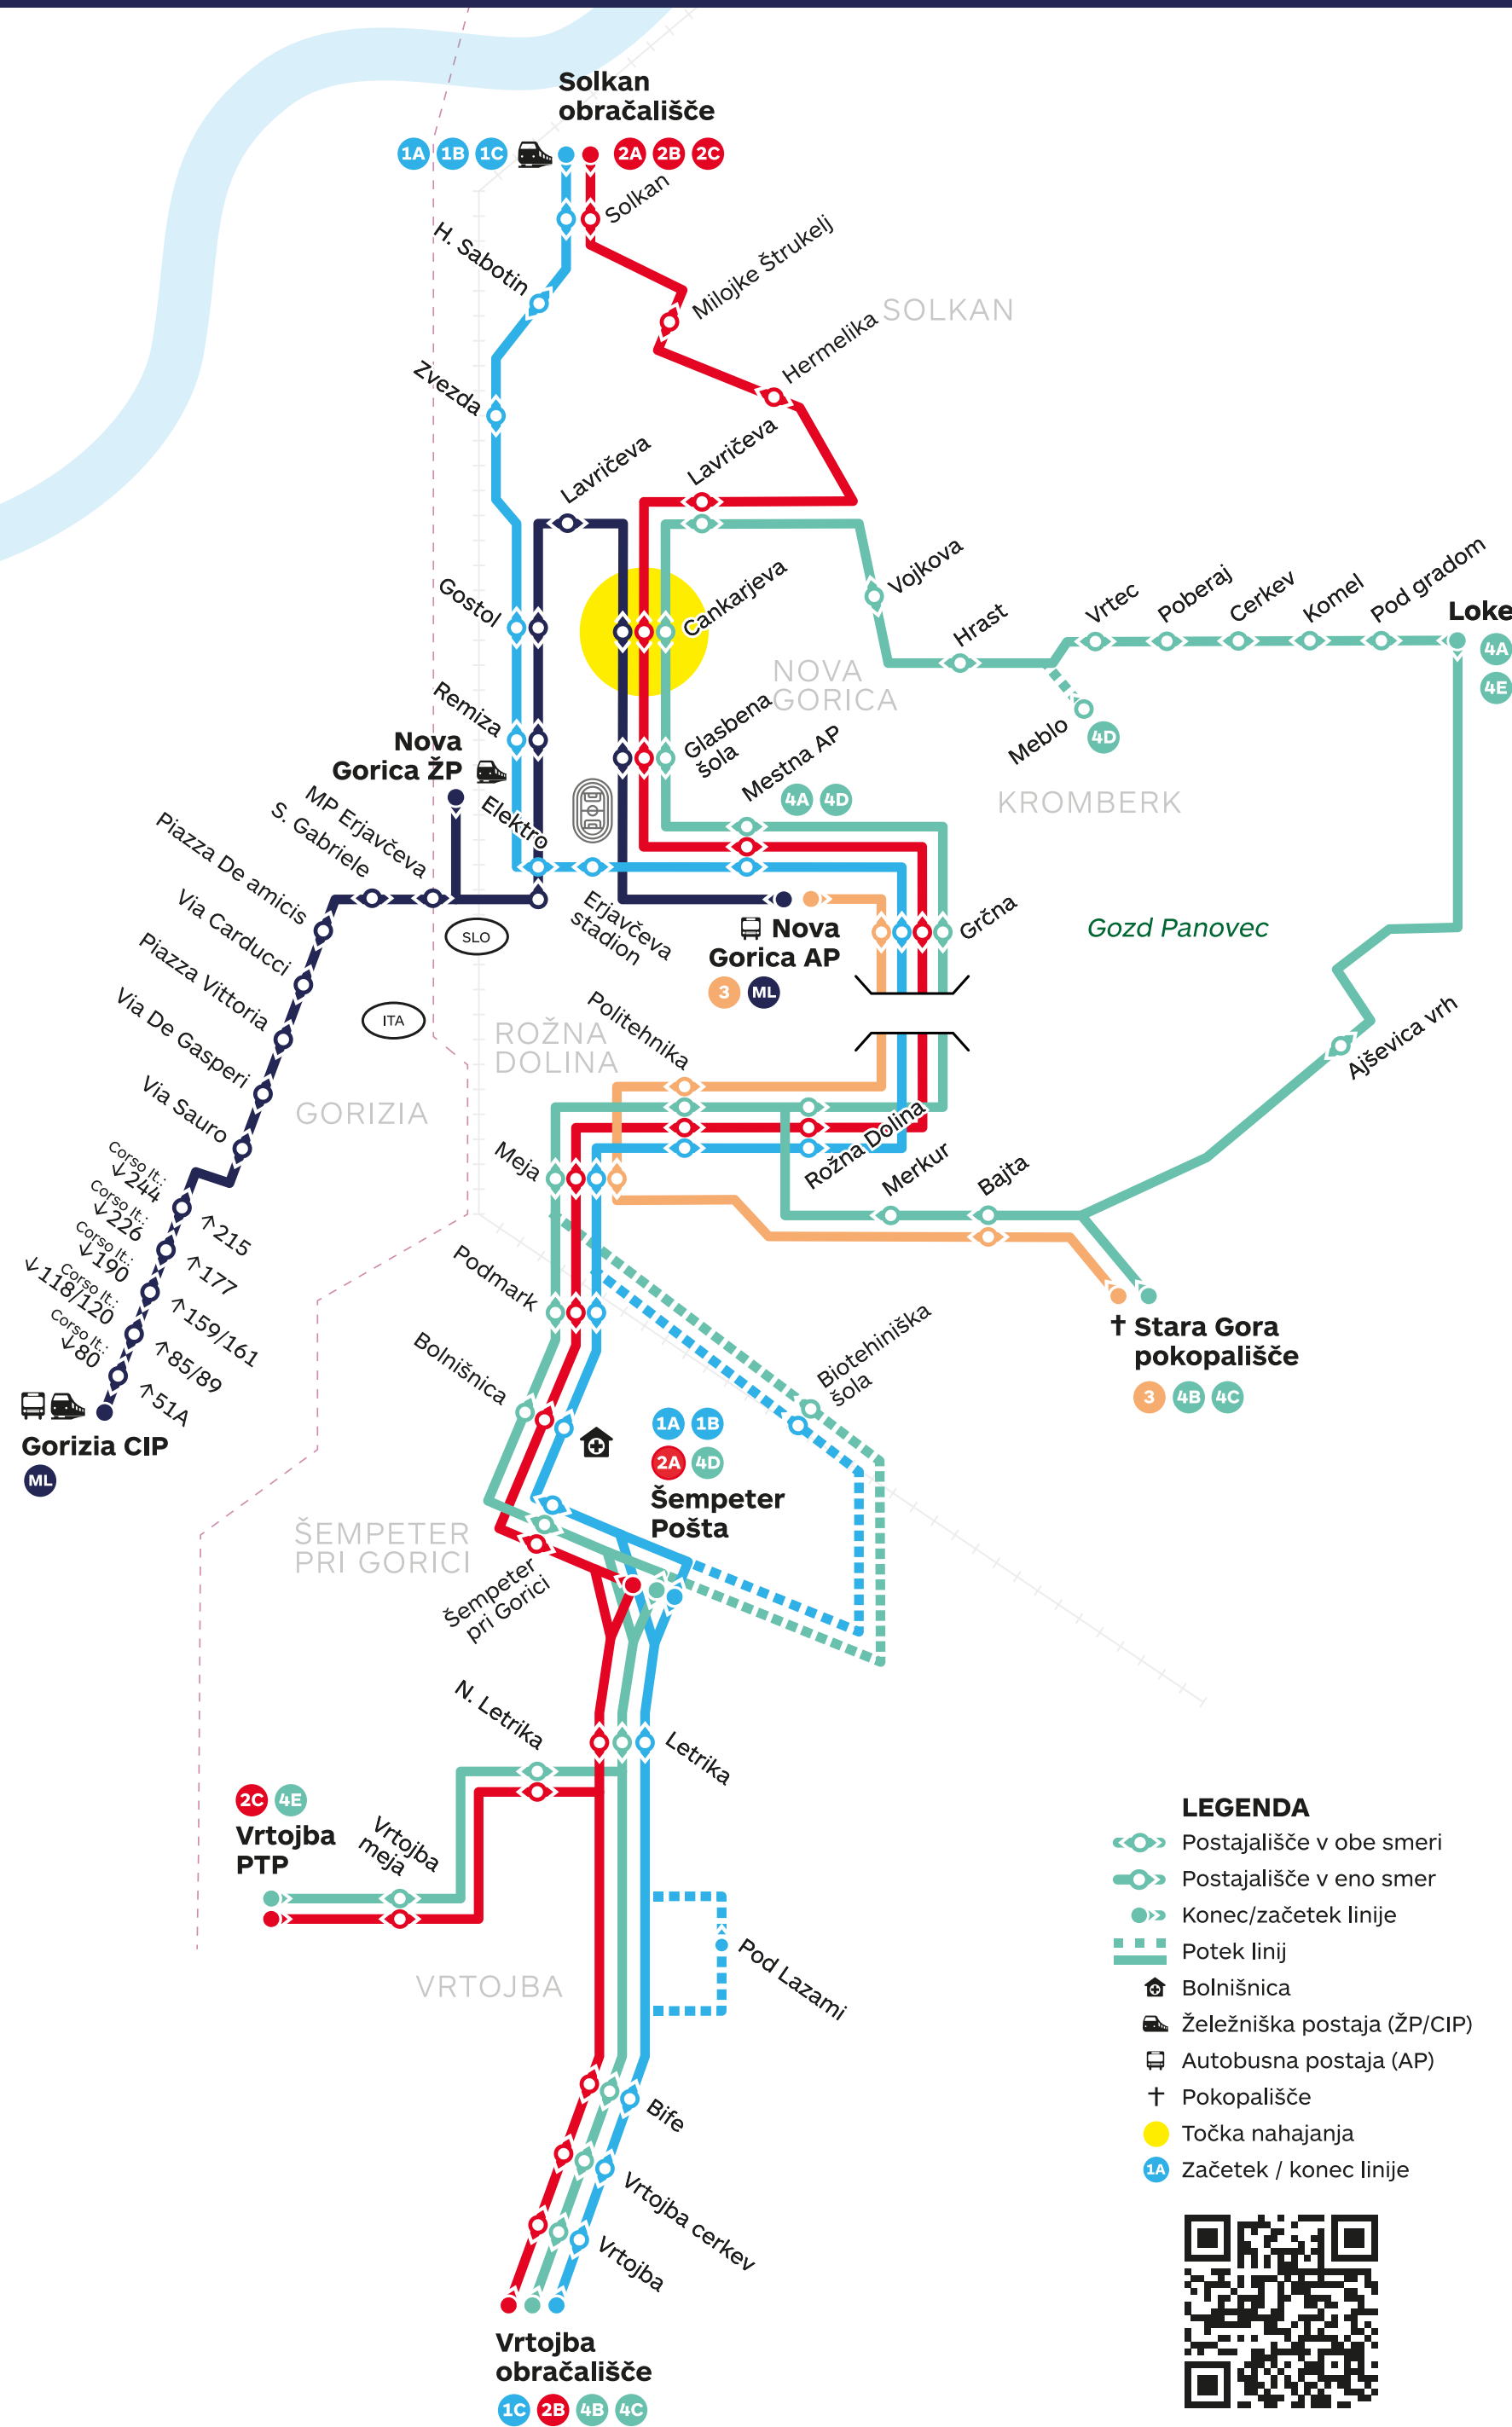

Mestni avtobus

Shema linij

Cankarjeva

2A 2B 2C 4A 4B 4E ML

LINIJE

- 1A SOLKAN OBRAČALIŠČE – ŠEMPETER POŠTA
- 1B ŠEMPETER POŠTA → SOLKAN OBRAČALIŠČE (via Biotehniška)
- 1C SOLKAN OBRAČALIŠČE – VRTOJBA OBRAČALIŠČE
- 2A SOLKAN OBRAČALIŠČE – ŠEMPETER POŠTA
- 2B SOLKAN OBRAČALIŠČE – VRTOJBA OBRAČALIŠČE
- 2C SOLKAN OBRAČALIŠČE – VRTOJBA PTP
- 3 AP NOVA GORICA – STARA GORA POKOPALIŠČE
- 4A MESTNA AP – LOKE
- 4B VRTOJBA OBRAČALIŠČE – STARA GORA / LOKE (via Meblo)
- 4C VRTOJBA OBRAČALIŠČE → STARA GORA POKOPALIŠČE (via Biotehniška, via Loke)
- 4D ŠEMPETER POŠTA → MESTNA AP → LOKE → STARA GORA → MESTNA AP (via Meblo)
- 4E LOKE → VRTOJBA PTP
- ML AP NOVA GORICA (SLO) – GORIZIA CIP (IT)

Odhodi avtobusov – linija / smer:

	2A | Šempeter Pošta	2B | Vrtojba obrabčališče	2C | Vrtojba PTP	4A | Mestna AP	4B | Vrtojba obrabčališče	4E | Vrtojba PTP	ML (INT) / Nova Gorica AP*
od ponedeljka do petka	05:35						
	06:05	06:40				06:32	
	07:35						
			08:35	08:17			08:54
	09:35						09:54
			10:35				10:54
	11:35						11:54
	12:05			12:02			12:54
	12:45						
		13:35					
	14:45	14:35			14:07		14:54
	15:45				15:19		15:54
	16:35						16:54
	17:35						
		18:35					18:44
	19:35						19:44
ob sobotah, nedeljah in praznikih	06:35						
	07:35						
	08:35						
	09:35						
	10:35						
	11:35						
	12:35						
	13:35						
	14:35						
	15:35						
	16:35						
	17:35						
	18:35						
	19:35						

*Mednarodna linija vozi od ponedeljka do sobote.
Zaradi nepričakovanih razmer v prometu se lahko časi odhodov avtobusov nekoliko razlikujejo od predvidenih.

Vozni red velja od 1. 9. do 30. 6.

GO! 2025
NOVA GORICA - GORIZIA

REPUBLIKA SLOVENIJA
MINISTRSTVO ZA OKOLJE,
PODNEBJE IN ENERGIJO