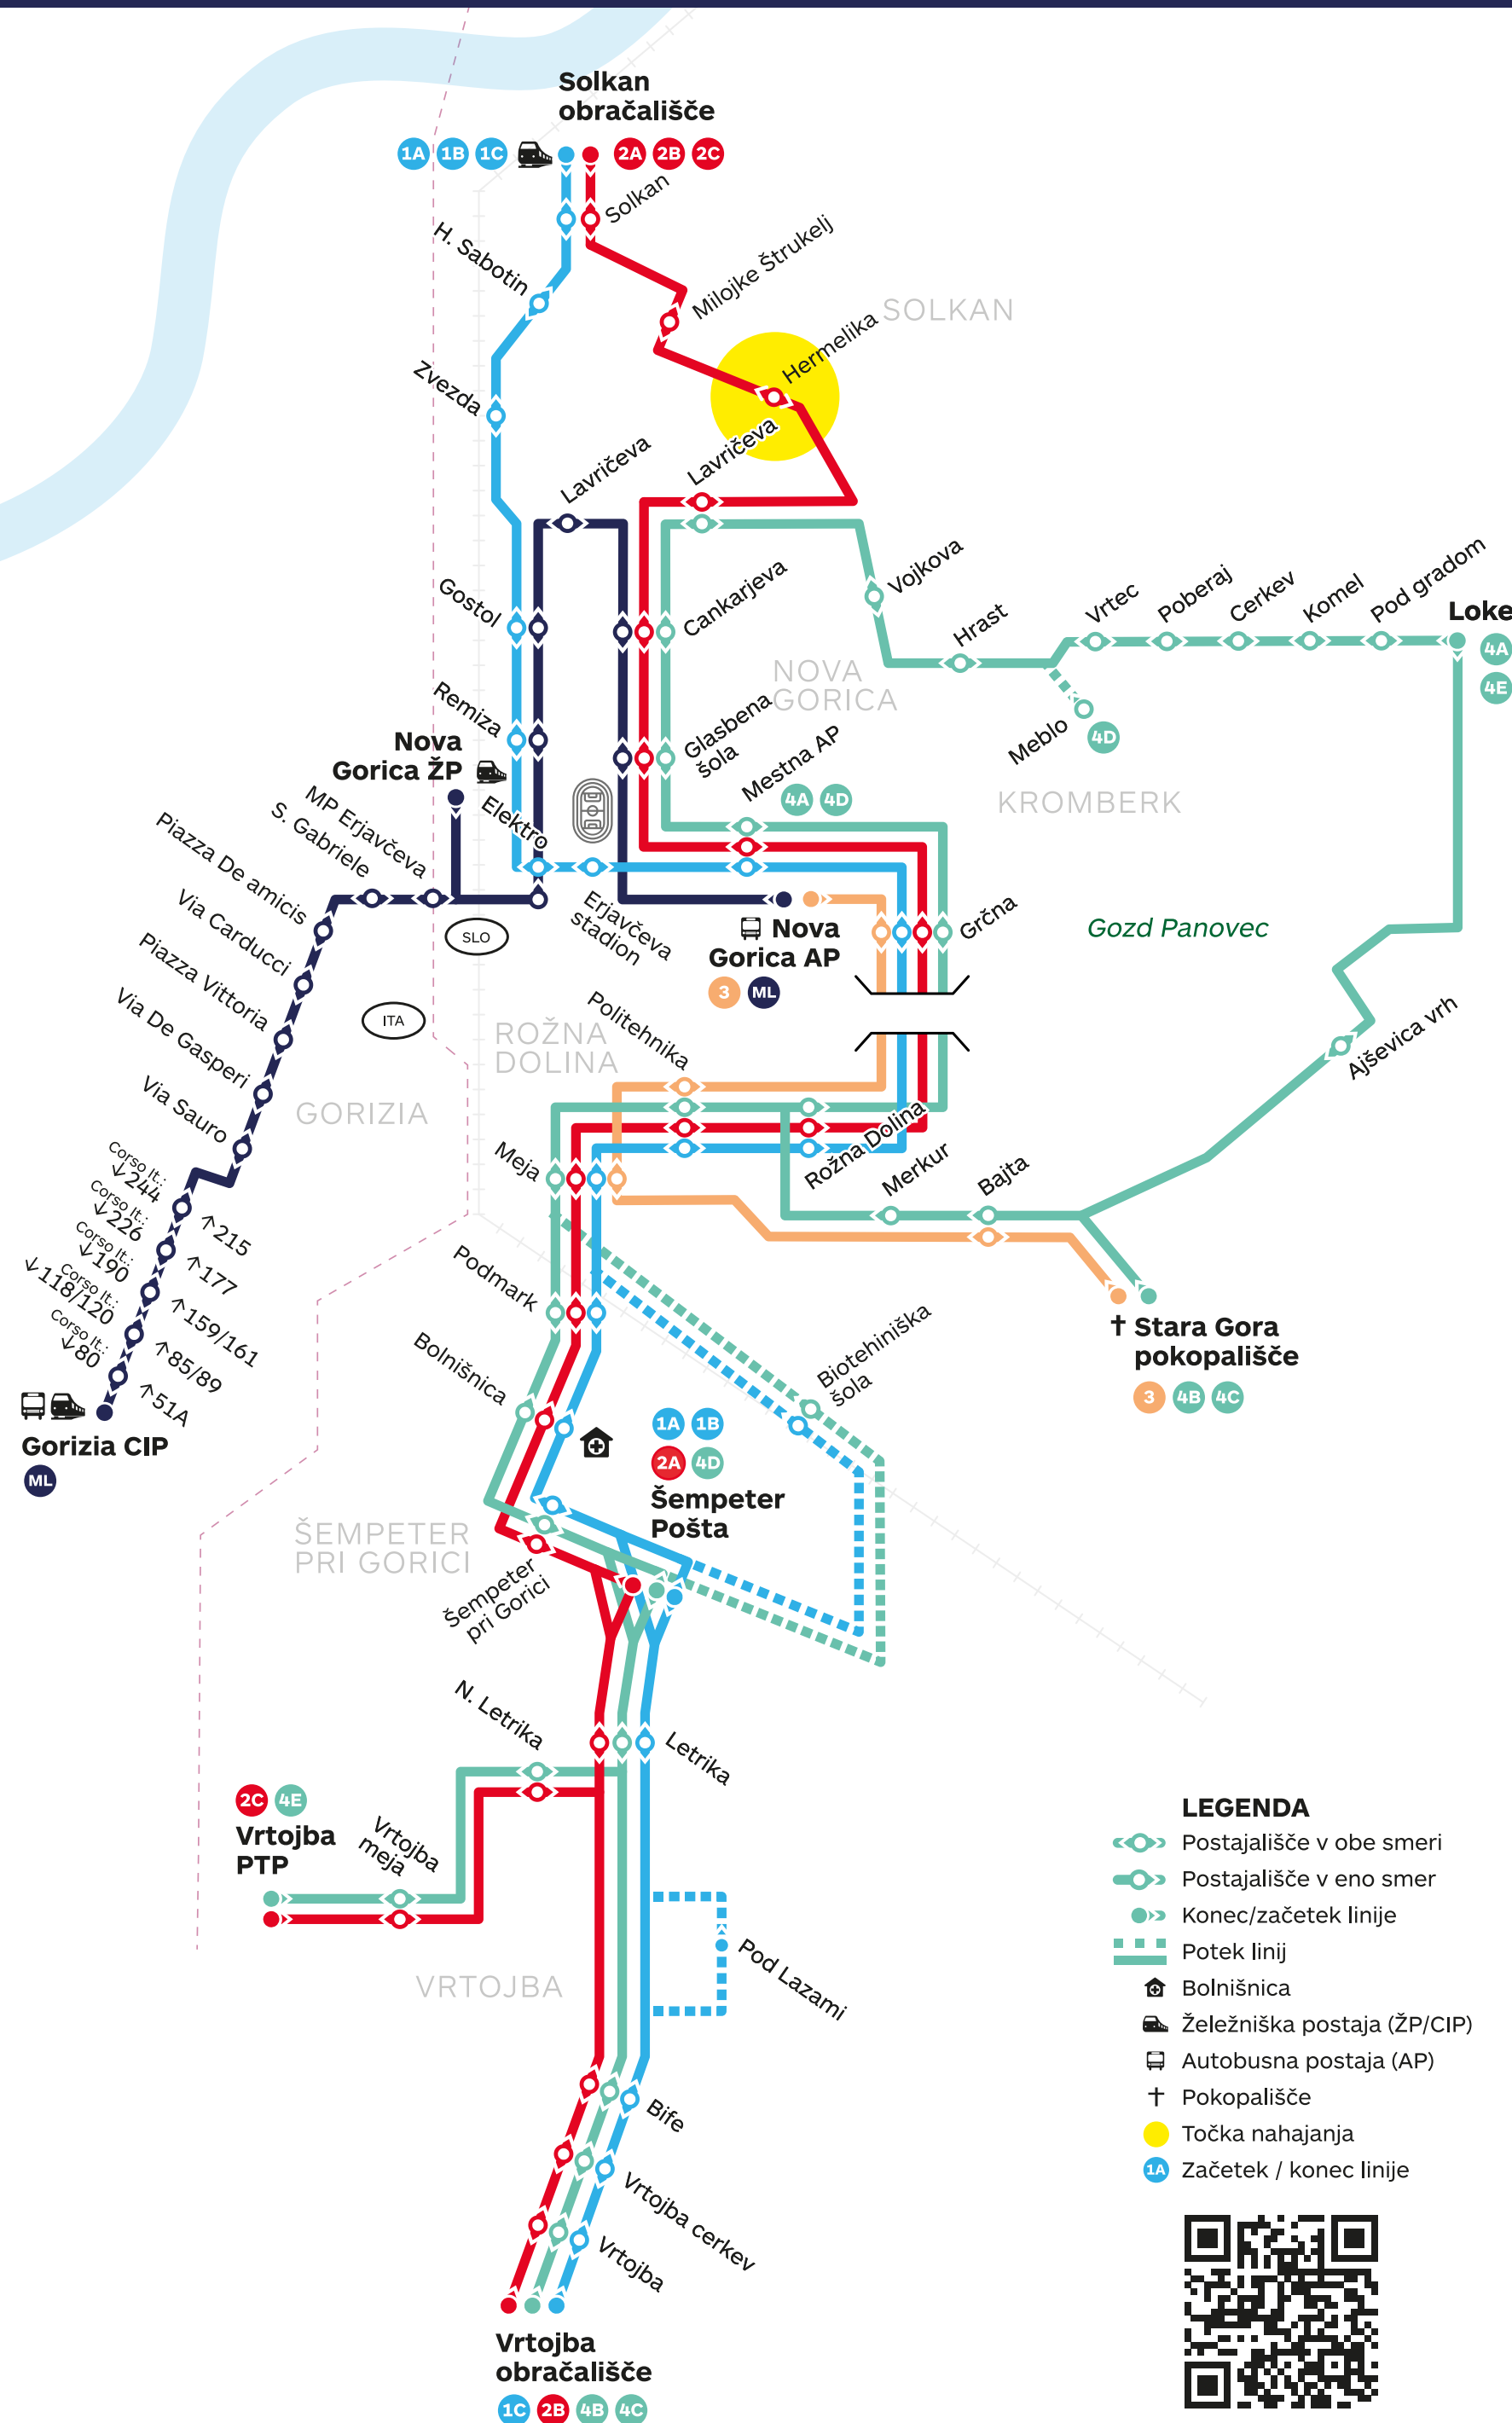

# Mestni avtobus

## Shema linij

### LINJE

- 1A SOLKAN OBRAČALIŠČE – ŠEMPETER POŠTA
- 1B ŠEMPETER POŠTA → SOLKAN OBRAČALIŠČE (via Biotehniška)
- 1C SOLKAN OBRAČALIŠČE – VRTOJBA OBRAČALIŠČE
- 2A SOLKAN OBRAČALIŠČE – ŠEMPETER POŠTA
- 2B SOLKAN OBRAČALIŠČE – VRTOJBA OBRAČALIŠČE
- 2C SOLKAN OBRAČALIŠČE – VRTOJBA PTP
- 3 AP NOVA GORICA – STARA GORA POKOPALIŠČE
- 4A MESTNA AP – LOKE
- 4B VRTOJBA OBRAČALIŠČE – STARA GORA / LOKE (via Meblo)
- 4C VRTOJBA OBRAČALIŠČE → STARA GORA POKOPALIŠČE (via Biotehniška, via Loke)
- 4D ŠEMPETER POŠTA → MESTNA AP → LOKE → STARA GORA → MESTNA AP (via Meblo)
- 4E LOKE → VRTOJBA PTP
- 4A AP NOVA GORICA (SLO) – GORIZIA CIP (IT)

Zaradi nepričakovanih razmer v prometu se lahko časi odhodov avtobusov nekoliko razlikujejo od predvidenih.

Vozni red velja od 1. 9. do 30. 6.

GO! 2025  
NOVA GORICA - GORIZIA

REPUBLIKA SLOVENIJA  
MINISTRSTVO ZA OKOLJE,  
PODNEBJE IN ENERGIJO