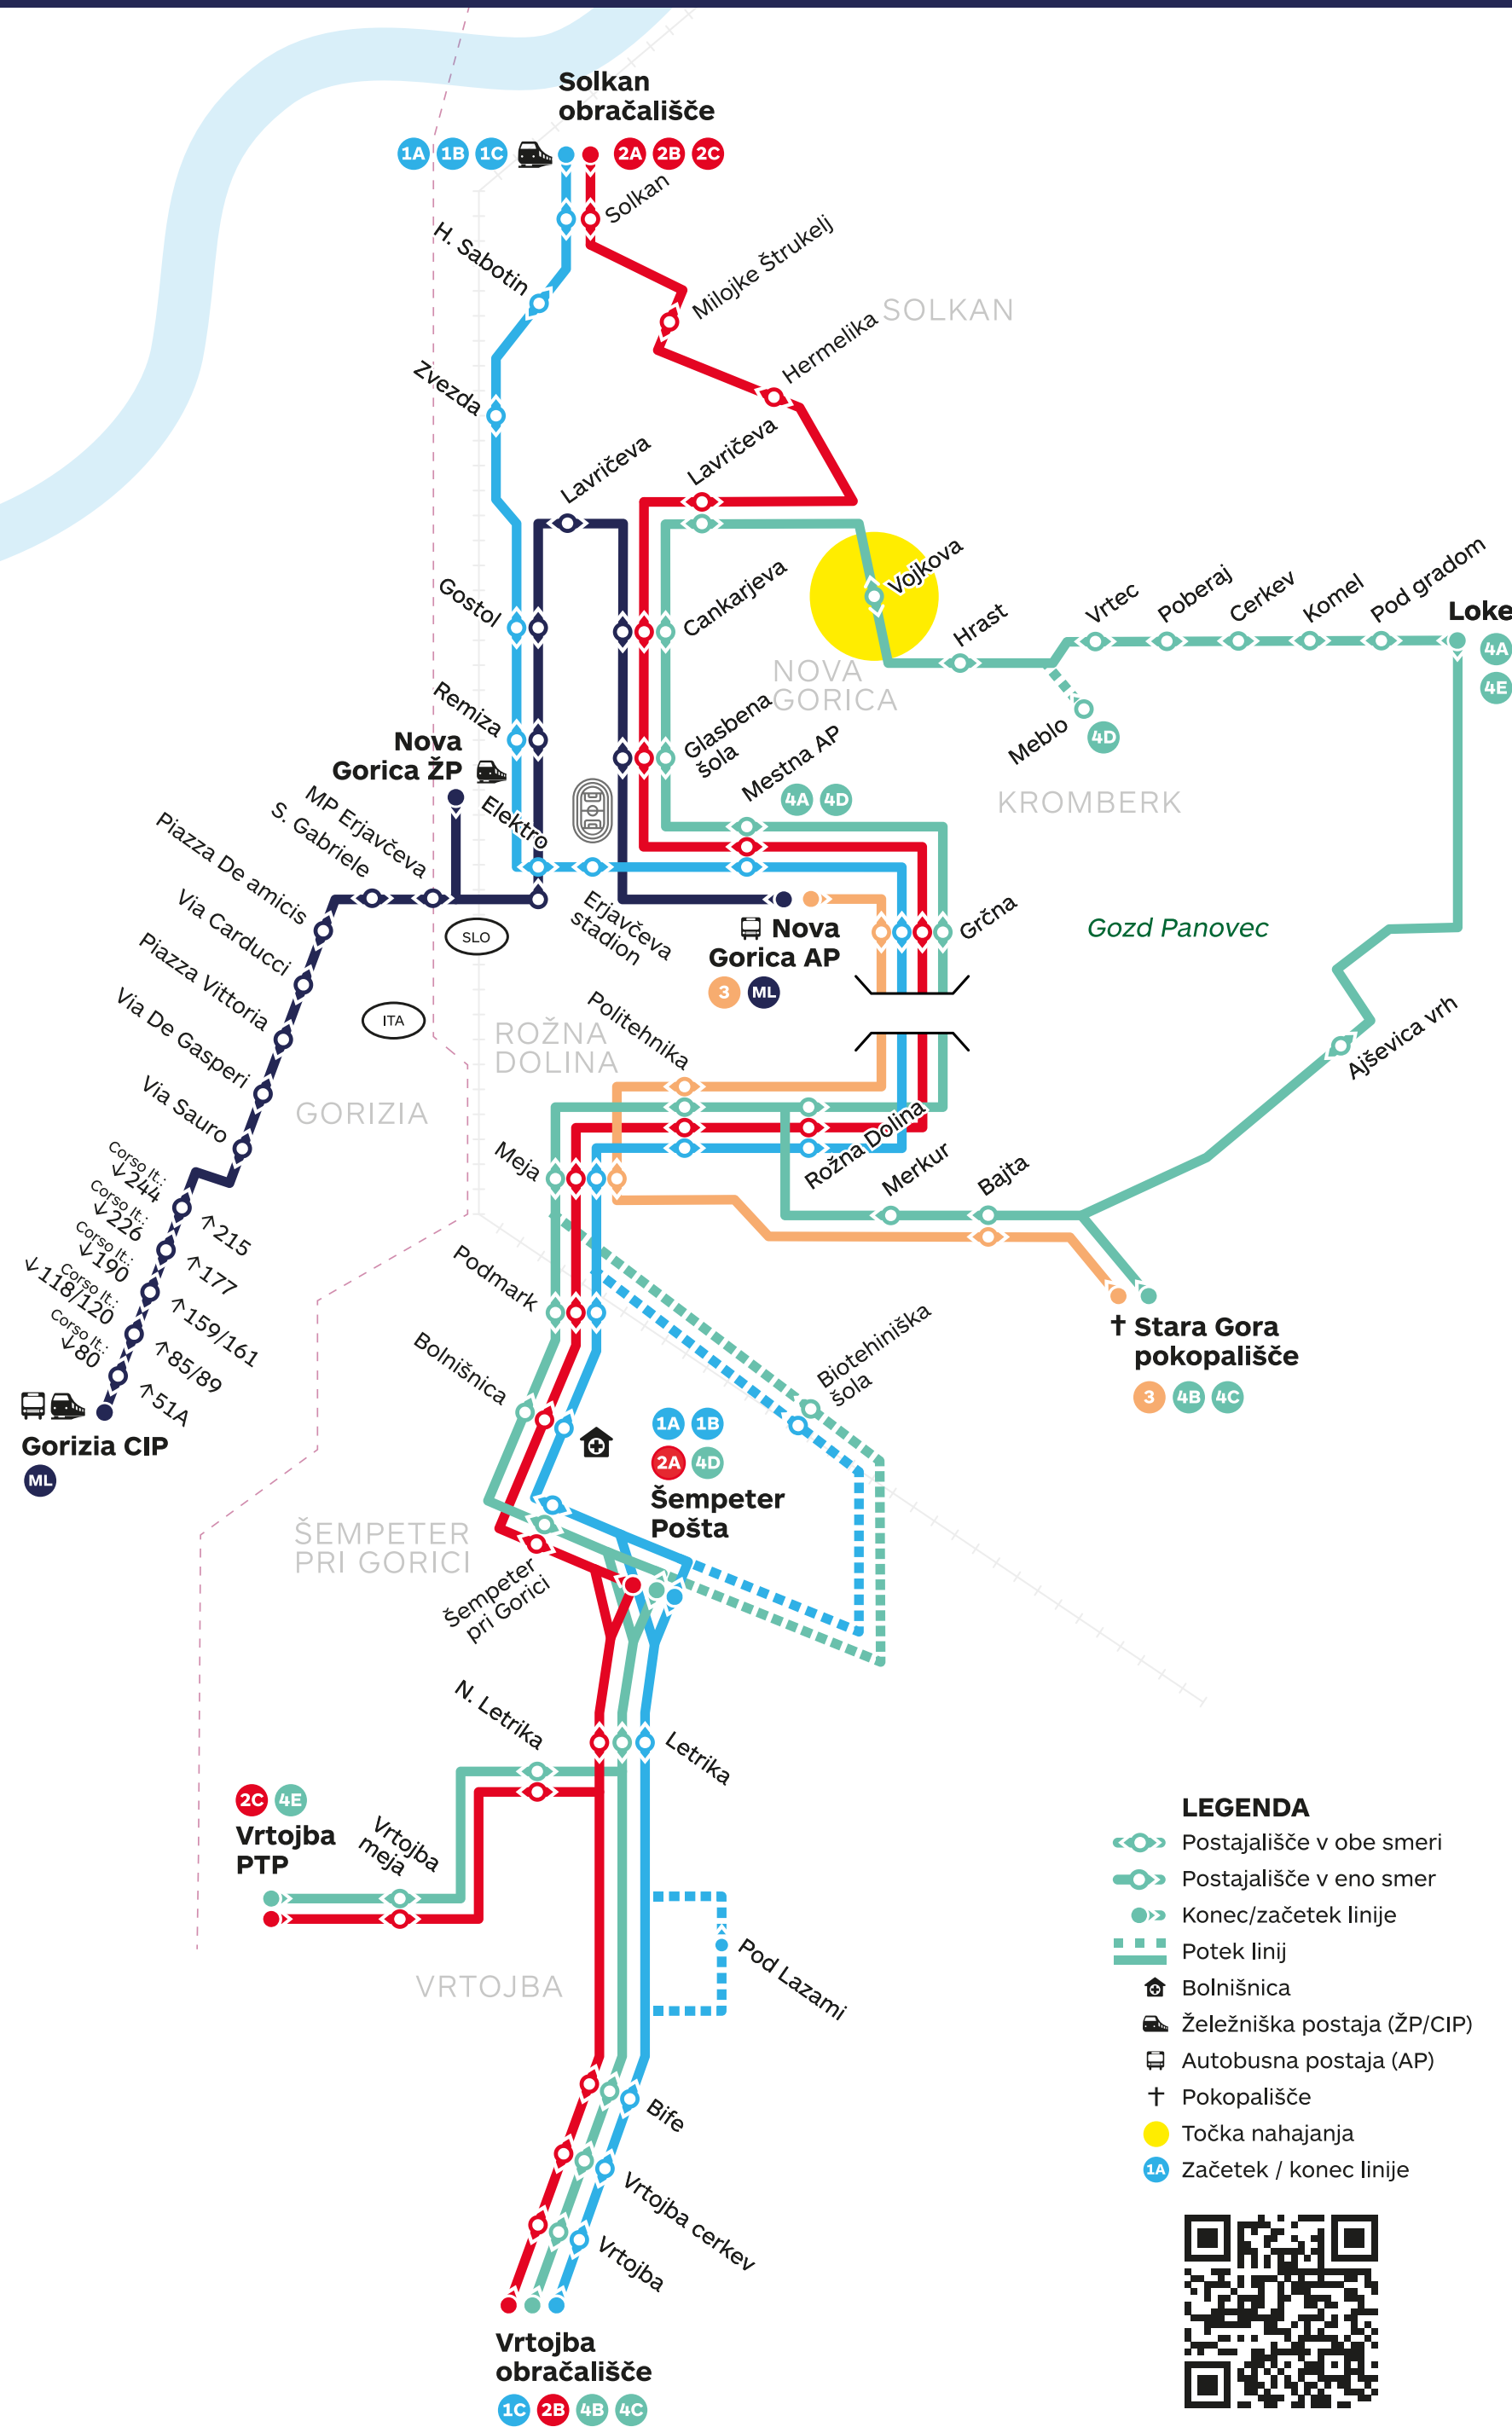

## Shema linij

### LINJE

- 1A SOLKAN OBRAČALIŠČE – ŠEMPETER POŠTA
- 1B ŠEMPETER POŠTA → SOLKAN OBRAČALIŠČE (via Biotehniška)
- 1C SOLKAN OBRAČALIŠČE – VRTOJBA OBRAČALIŠČE
- 2A SOLKAN OBRAČALIŠČE – ŠEMPETER POŠTA
- 2B SOLKAN OBRAČALIŠČE – VRTOJBA OBRAČALIŠČE
- 2C SOLKAN OBRAČALIŠČE – VRTOJBA PTP
- 3 AP NOVA GORICA – STARA GORA POKOPALIŠČE
- 4A MESTNA AP – LOKE
- 4B VRTOJBA OBRAČALIŠČE – STARA GORA / LOKE (via Meblo)
- 4C VRTOJBA OBRAČALIŠČE → STARA GORA POKOPALIŠČE (via Biotehniška, via Loke)
- 4D ŠEMPETER POŠTA → MESTNA AP → LOKE → STARA GORA → MESTNA AP (via Meblo)
- 4E LOKE → VRTOJBA PTP
- 5 AP NOVA GORICA (SLO) – GORIZIA CIP (IT)

Odhodi avtobusov – linija / smer:

	4A   Mestna AP	4B   Vrtojba obratčališče	4E   Vrtojba PTP
od ponedeljka do petka			06:29
	08:14		
	11:59		
		14:04	
		15:16	
ob sobotah, nedeljah in praznikih			

Zaradi nepričakovanih razmer v prometu se lahko časi odhodov avtobusov nekoliko razlikujejo od predvidenih.

**Vozni red velja od 1. 9. do 30. 6.**

GO! 2025  
NOVA GORICA - GORIZIA

REPUBLIKA SLOVENIJA  
MINISTRSTVO ZA OKOLJE,  
PODNEBJE IN ENERGIJO