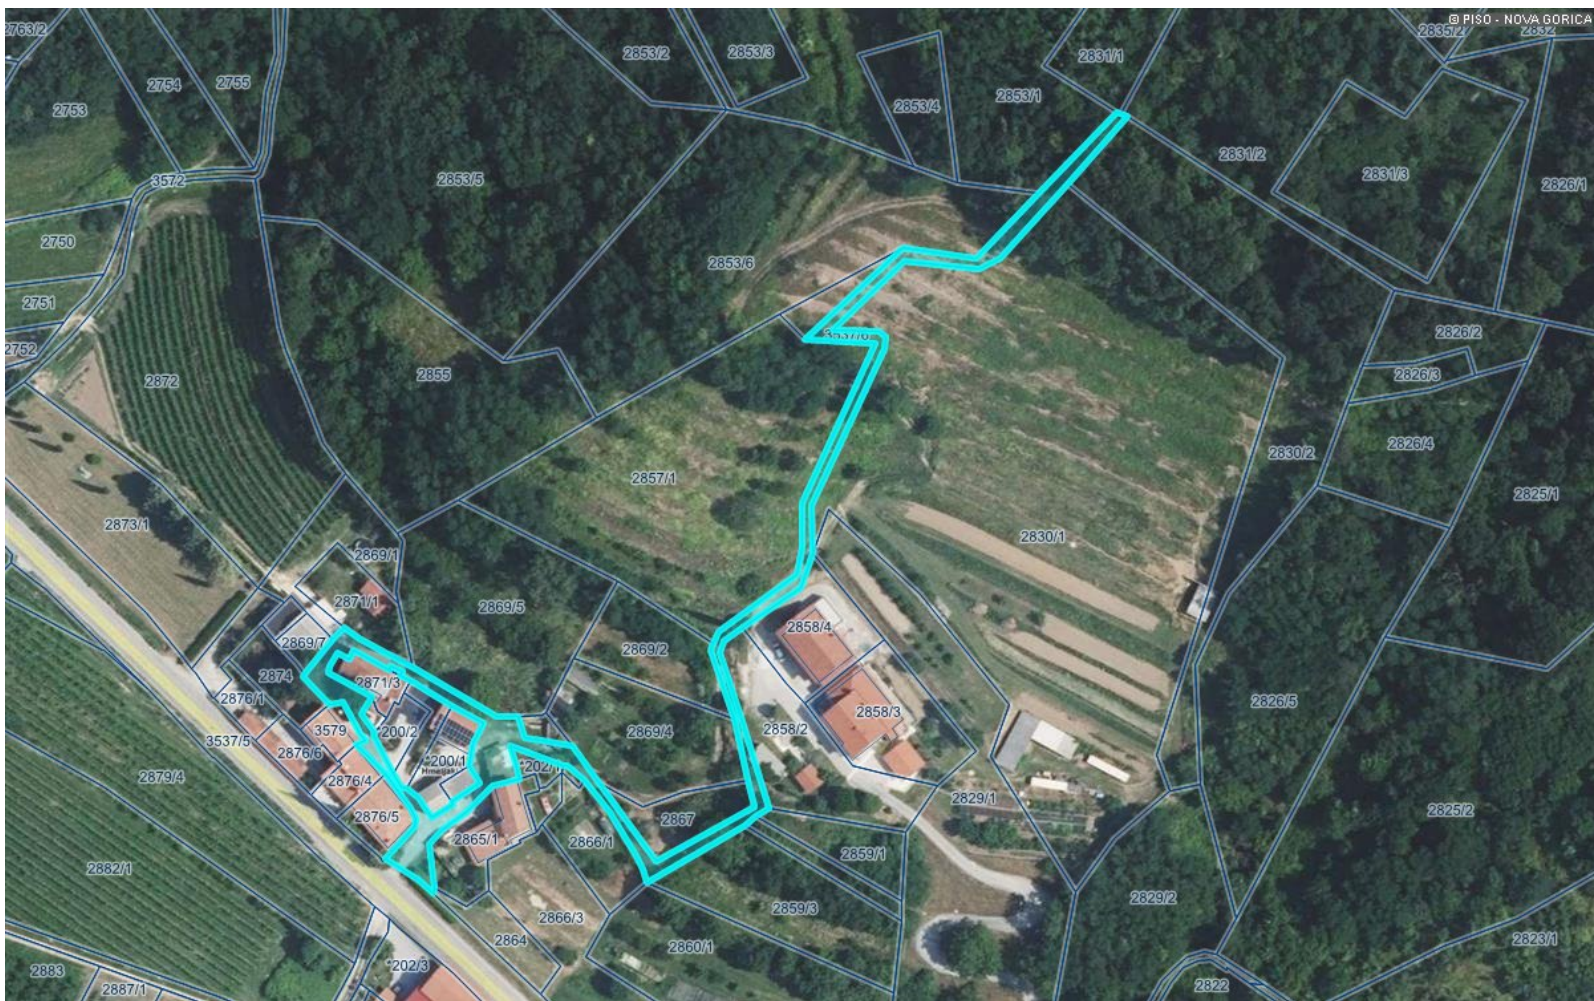

Za etni prikaz

LEGENDA:

Parcele

St.

0 100 m

0 10 cm

merilo 1: 1890

referen na linija

OZNA ENA PARCELA: katastrska ob ina: 2663-MRAVLJEVI, parcela: 3537/6