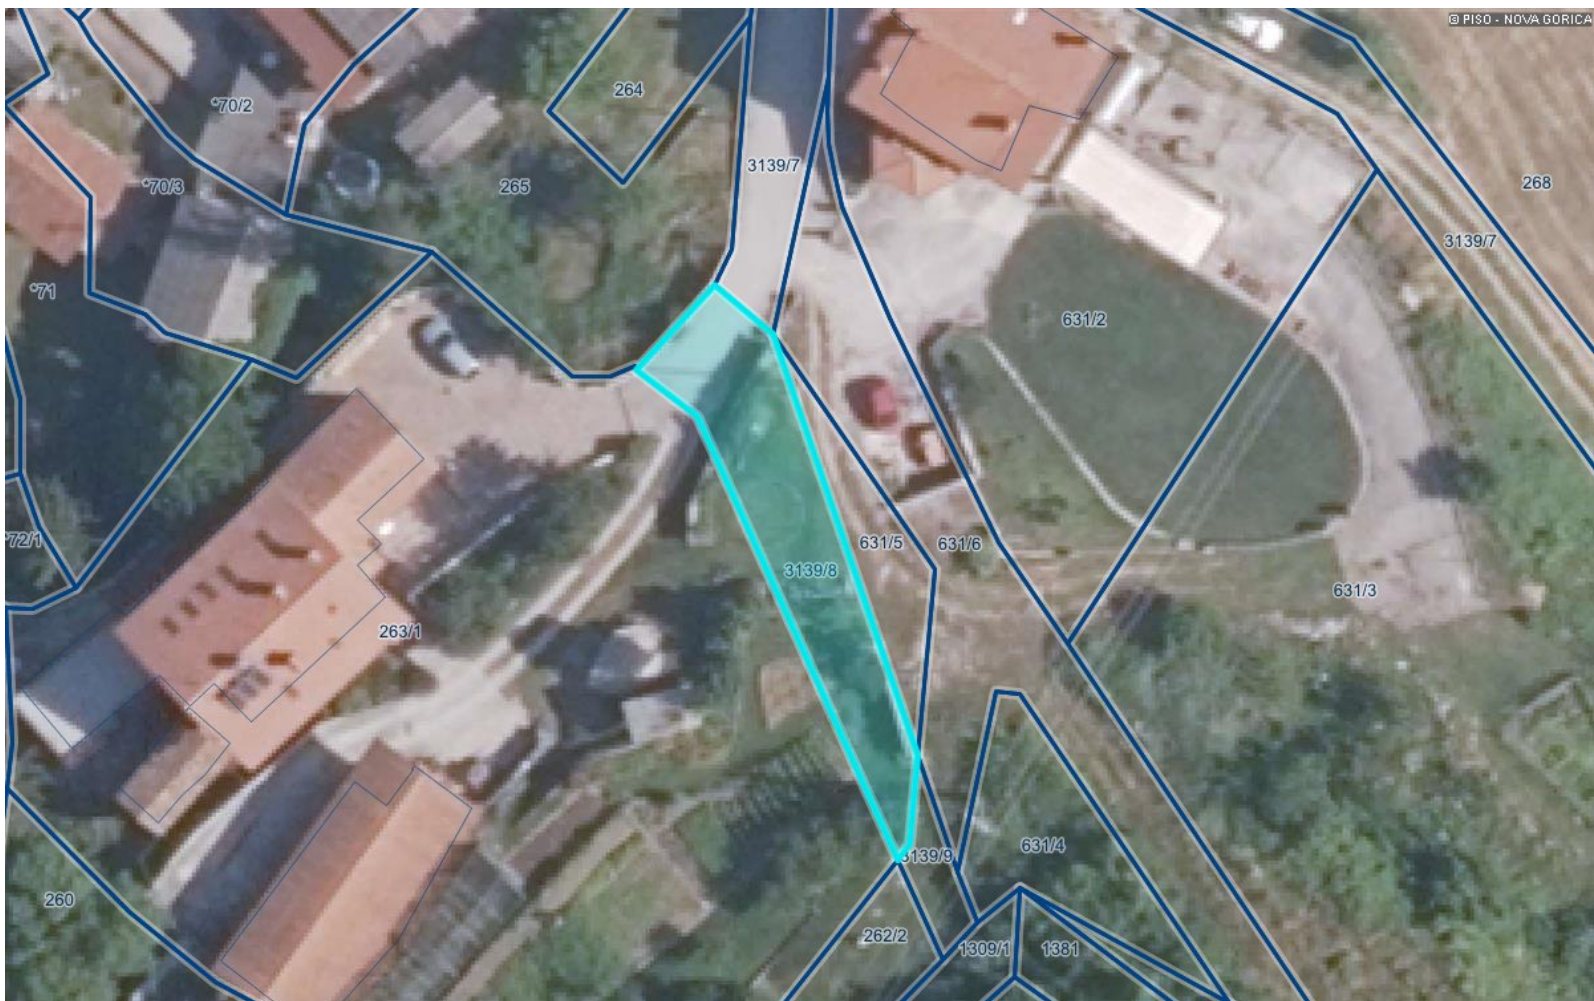

Za etni prikaz

LEGENDA:

Parcele

St.

0 20 m

merilo 1: 473

0 10 cm

referen na linija

OZNA ENA PARCELA: katastrska ob ina: 2293-GRGAR, parcela: 3139/8