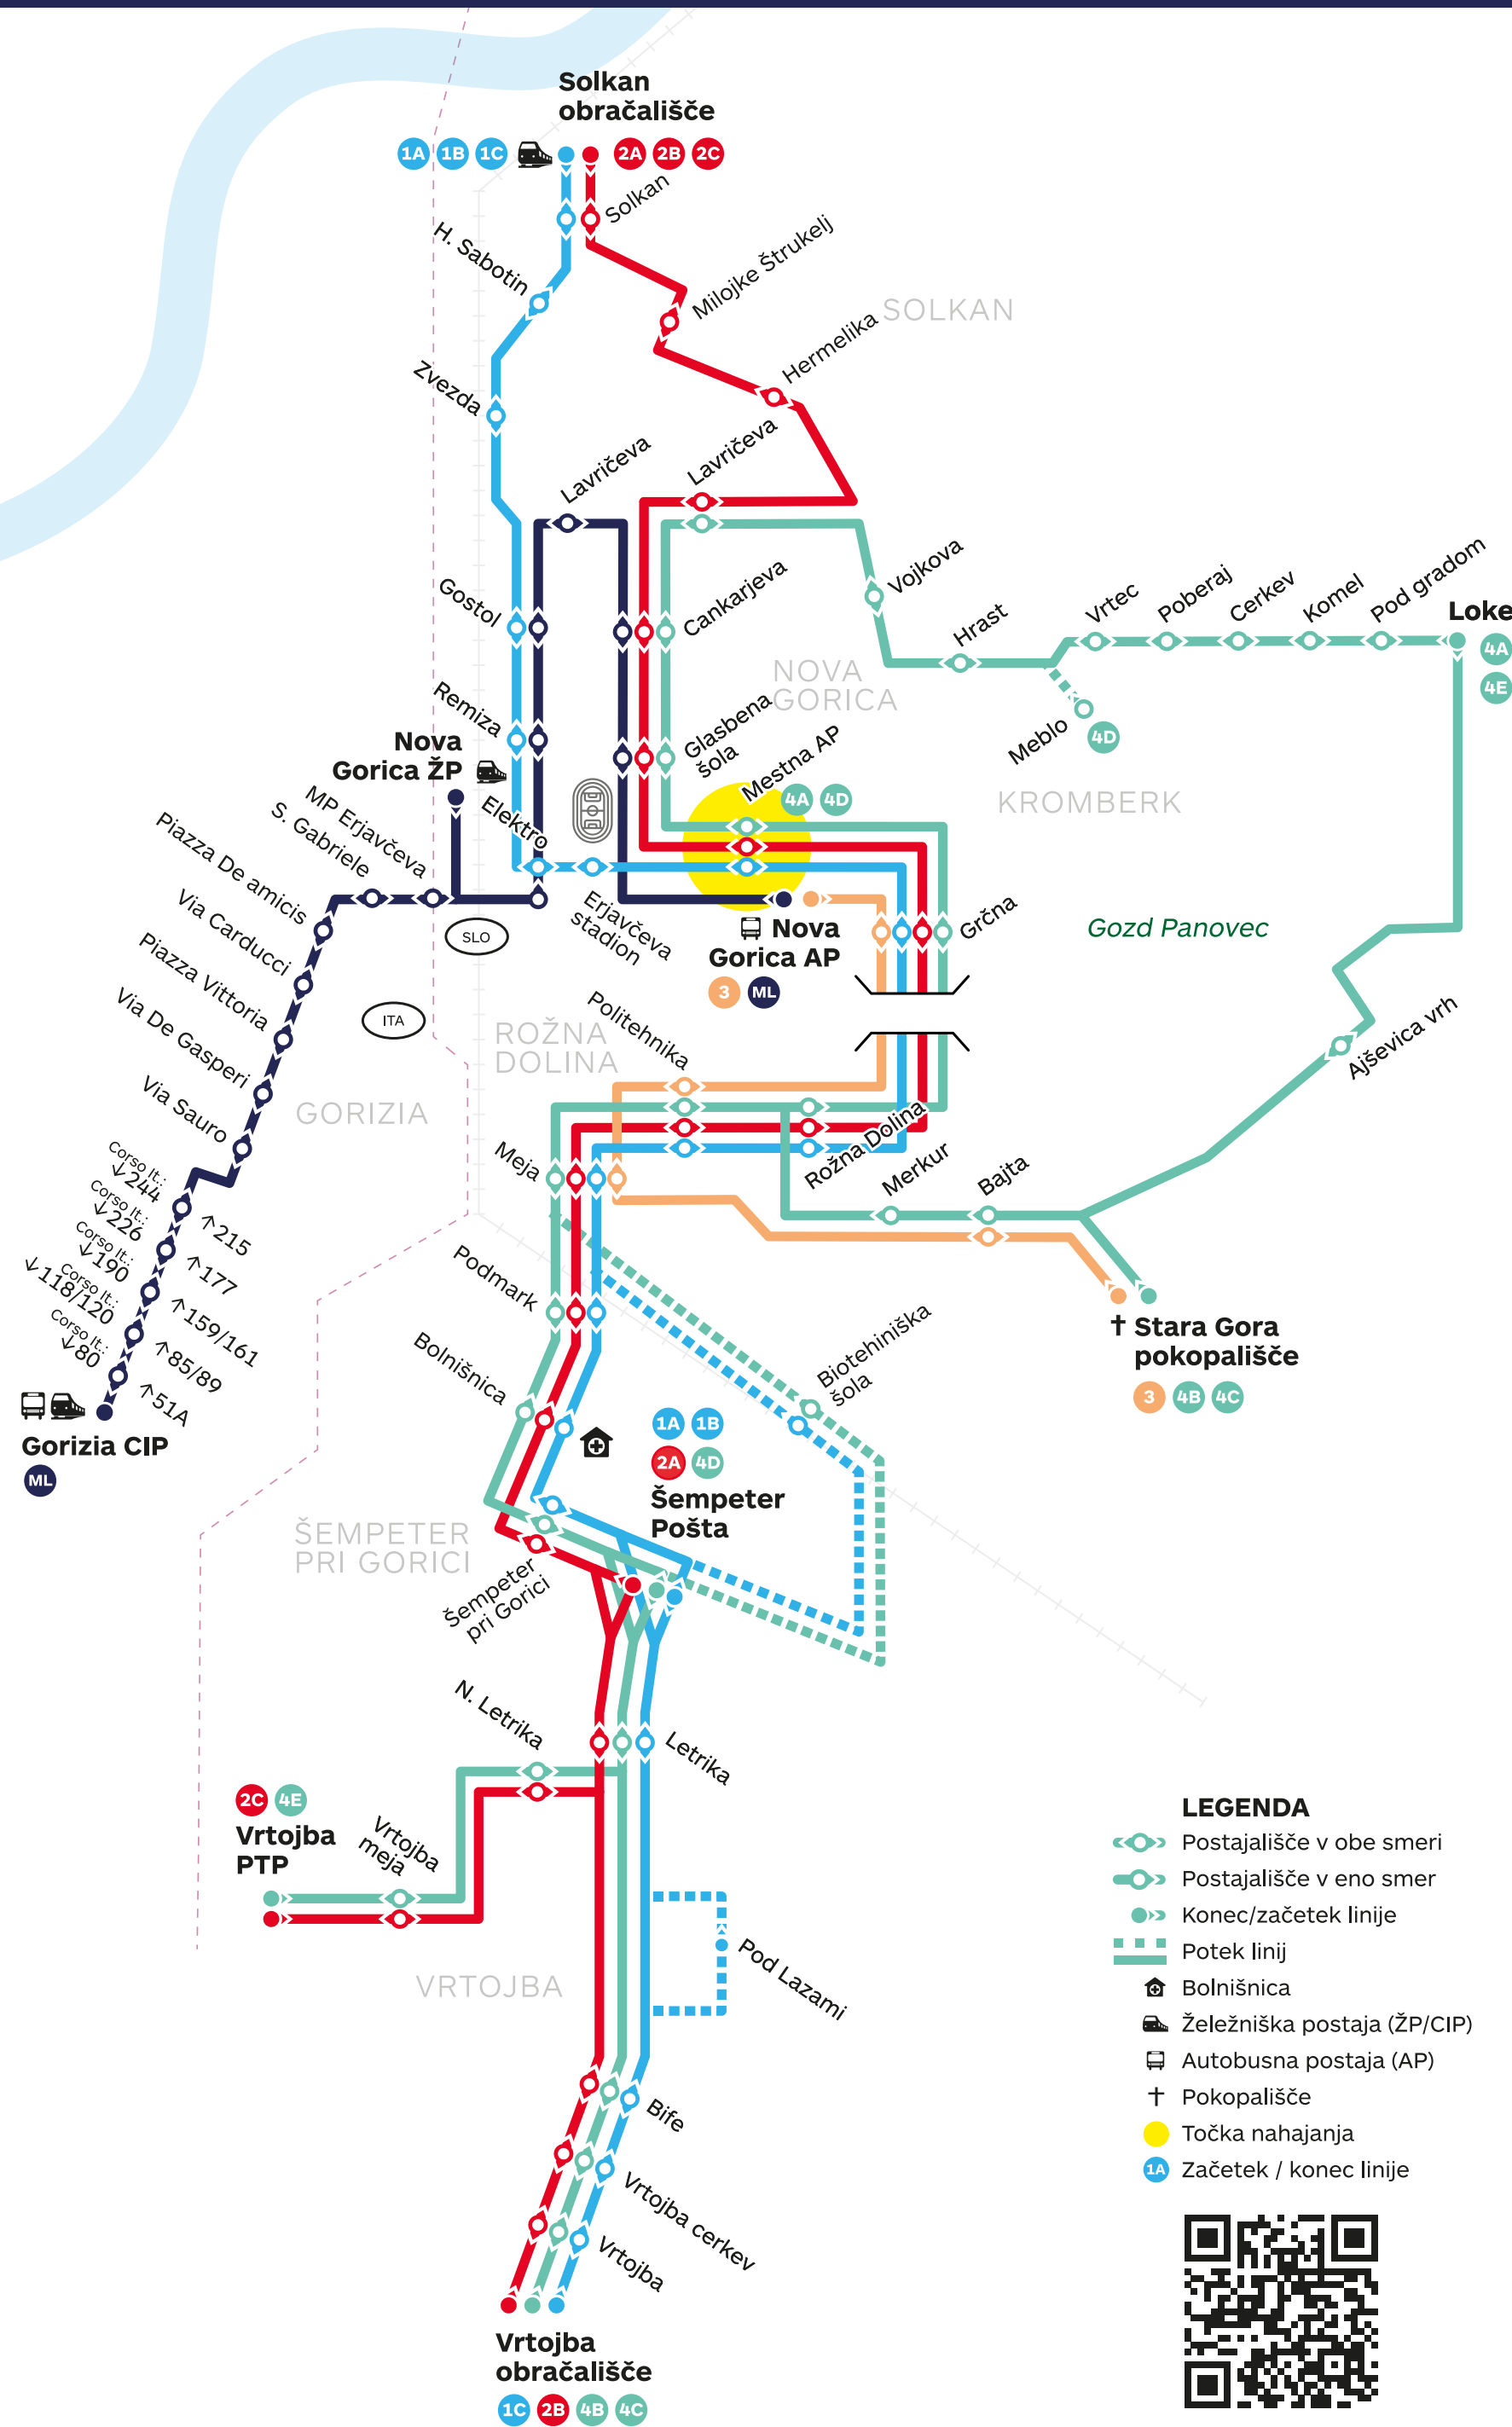

Mestni avtobus

Shema linij

Mestna AP

1A 1C 2A 2B 2C 4B 4E

LINJE

- 1A SOLKAN OBRAČALIŠČE – ŠEMPETER POŠTA
- 1B ŠEMPETER POŠTA → SOLKAN OBRAČALIŠČE (via Biotehniška)
- 1C SOLKAN OBRAČALIŠČE – VRTOJBA OBRAČALIŠČE
- 2A SOLKAN OBRAČALIŠČE – ŠEMPETER POŠTA
- 2B SOLKAN OBRAČALIŠČE – VRTOJBA OBRAČALIŠČE
- 2C SOLKAN OBRAČALIŠČE – VRTOJBA PTP
- 3 AP NOVA GORICA – STARA GORA POKOPALIŠČE
- 4A MESTNA AP – LOKE
- 4B VRTOJBA OBRAČALIŠČE – STARA GORA / LOKE (via Meblo)
- 4C VRTOJBA OBRAČALIŠČE → STARA GORA POKOPALIŠČE (via Biotehniška, via Loke)
- 4D ŠEMPETER POŠTA → MESTNA AP → LOKE → STARA GORA → MESTNA AP (via Meblo)
- 4E LOKE → VRTOJBA PTP
- ML AP NOVA GORICA (SLO) – GORIZIA CIP (IT)

Odhodi avtobusov – linija / smer:

	1A Šempeter Pošta	1C Vrtojba obračališče	2A Šempeter Pošta	2B Vrtojba obračališče	2C Vrtojba PTP	4B Vrtojba obračališče	4E Vrtojba PTP
od ponedeljka do petka			05:38				
		06:13	06:08	06:43			06:35
	07:08	08:08	07:38		08:38		
	09:08	10:08	09:38		10:38		
	11:08		11:38				
			12:08				
			12:48				
	13:18			13:38			
	14:08		14:48	14:38		14:10	
	15:13		15:48			15:22	
		16:38					
		17:38					
		18:38					
		19:38					
ob sobotah, nedeljah in praznikih			06:38				
			07:38				
			08:38				
			09:38				
			10:38				
			11:38				
			12:38				
			13:38				
			14:38				
			15:38				
		16:38					
		17:38					
		18:38					
		19:38					

Zaradi nepričakovanih razmer v prometu se lahko časi odhodov avtobusov nekoliko razlikujejo od predvidenih.

Vozni red velja od 1. 9. do 30. 6.

GO! 2025
NOVA GORICA - GORIZIA

REPUBLIKA SLOVENIJA
MINISTRSTVO ZA OKOLJE,
PODNEBJE IN ENERGIJO