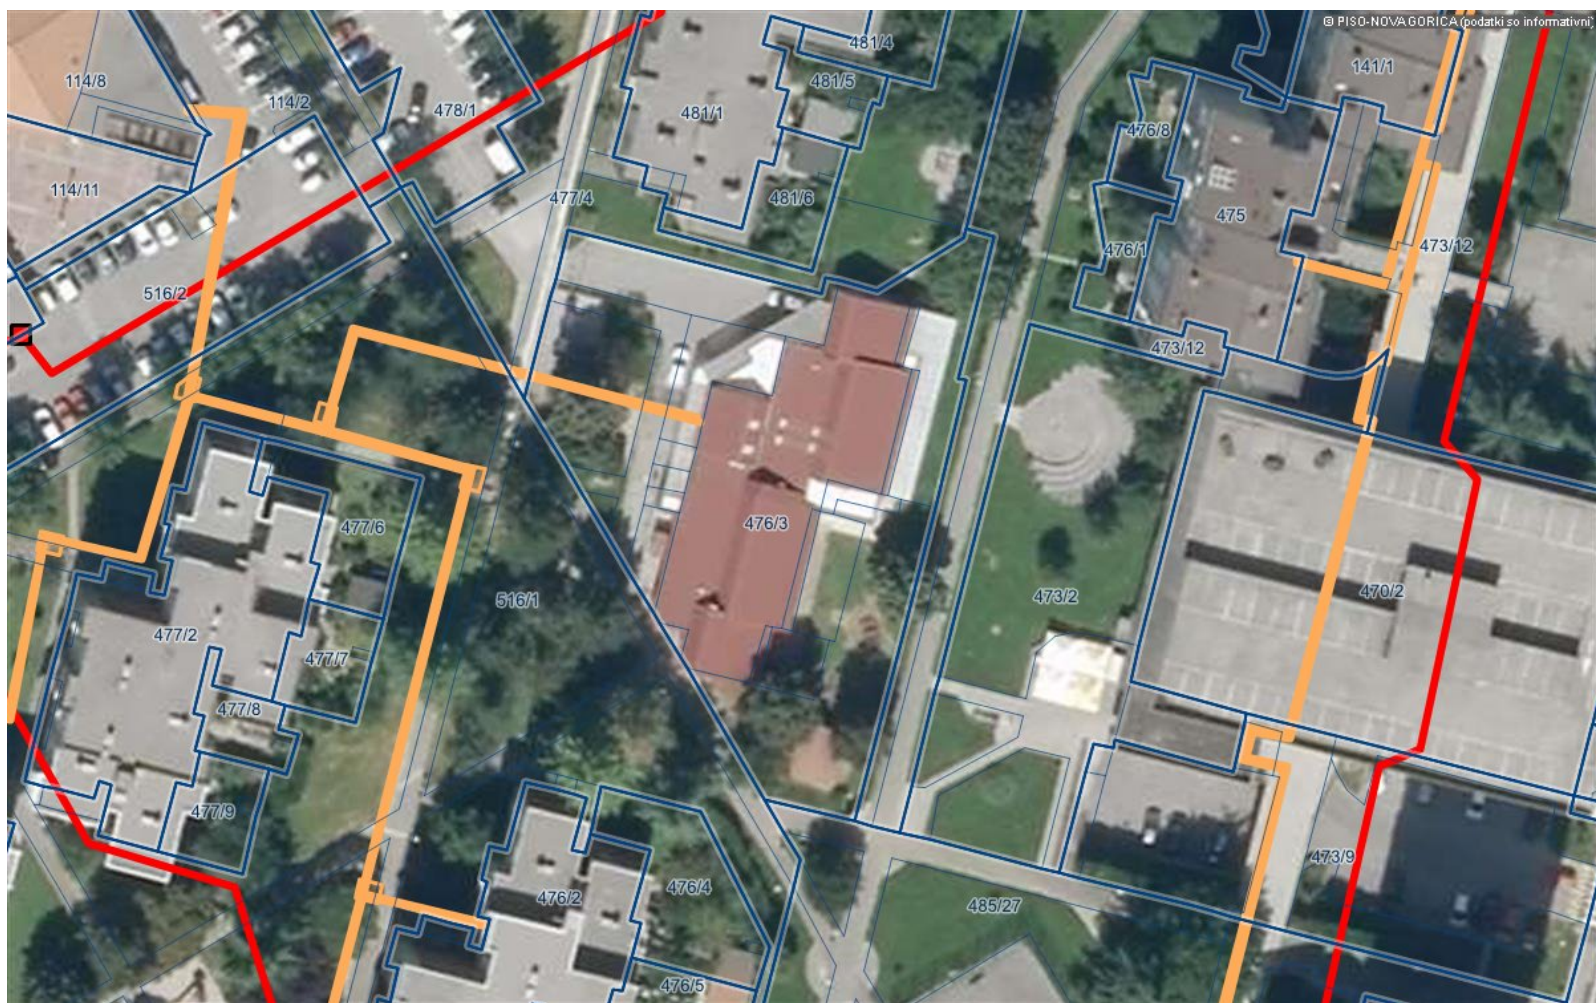

Gospodarska infrastruktura (GJI) > Energetika (En)

LEGENDA:

Elektrovod

- Kablovod, daljnovod, ostalo
- Omrežje javne razsvetljave

Objekt elektro omrežja

- Objekt el. omrežja
- Svetilo

Območje objekta elektro omrežja

-

Plinovod

-

Objekt plinovodnega omrežja

-

Območje objekta plinovodnega omrežja

-

Vod toplotne energije

-

Objekt toplotne energije

-

Območje objekta toplotne energije

-

Nadm. višine objektov [m]

-

Parcele

- št.

0 20 m
merilo 1: 797

0 10 cm
referen na linija