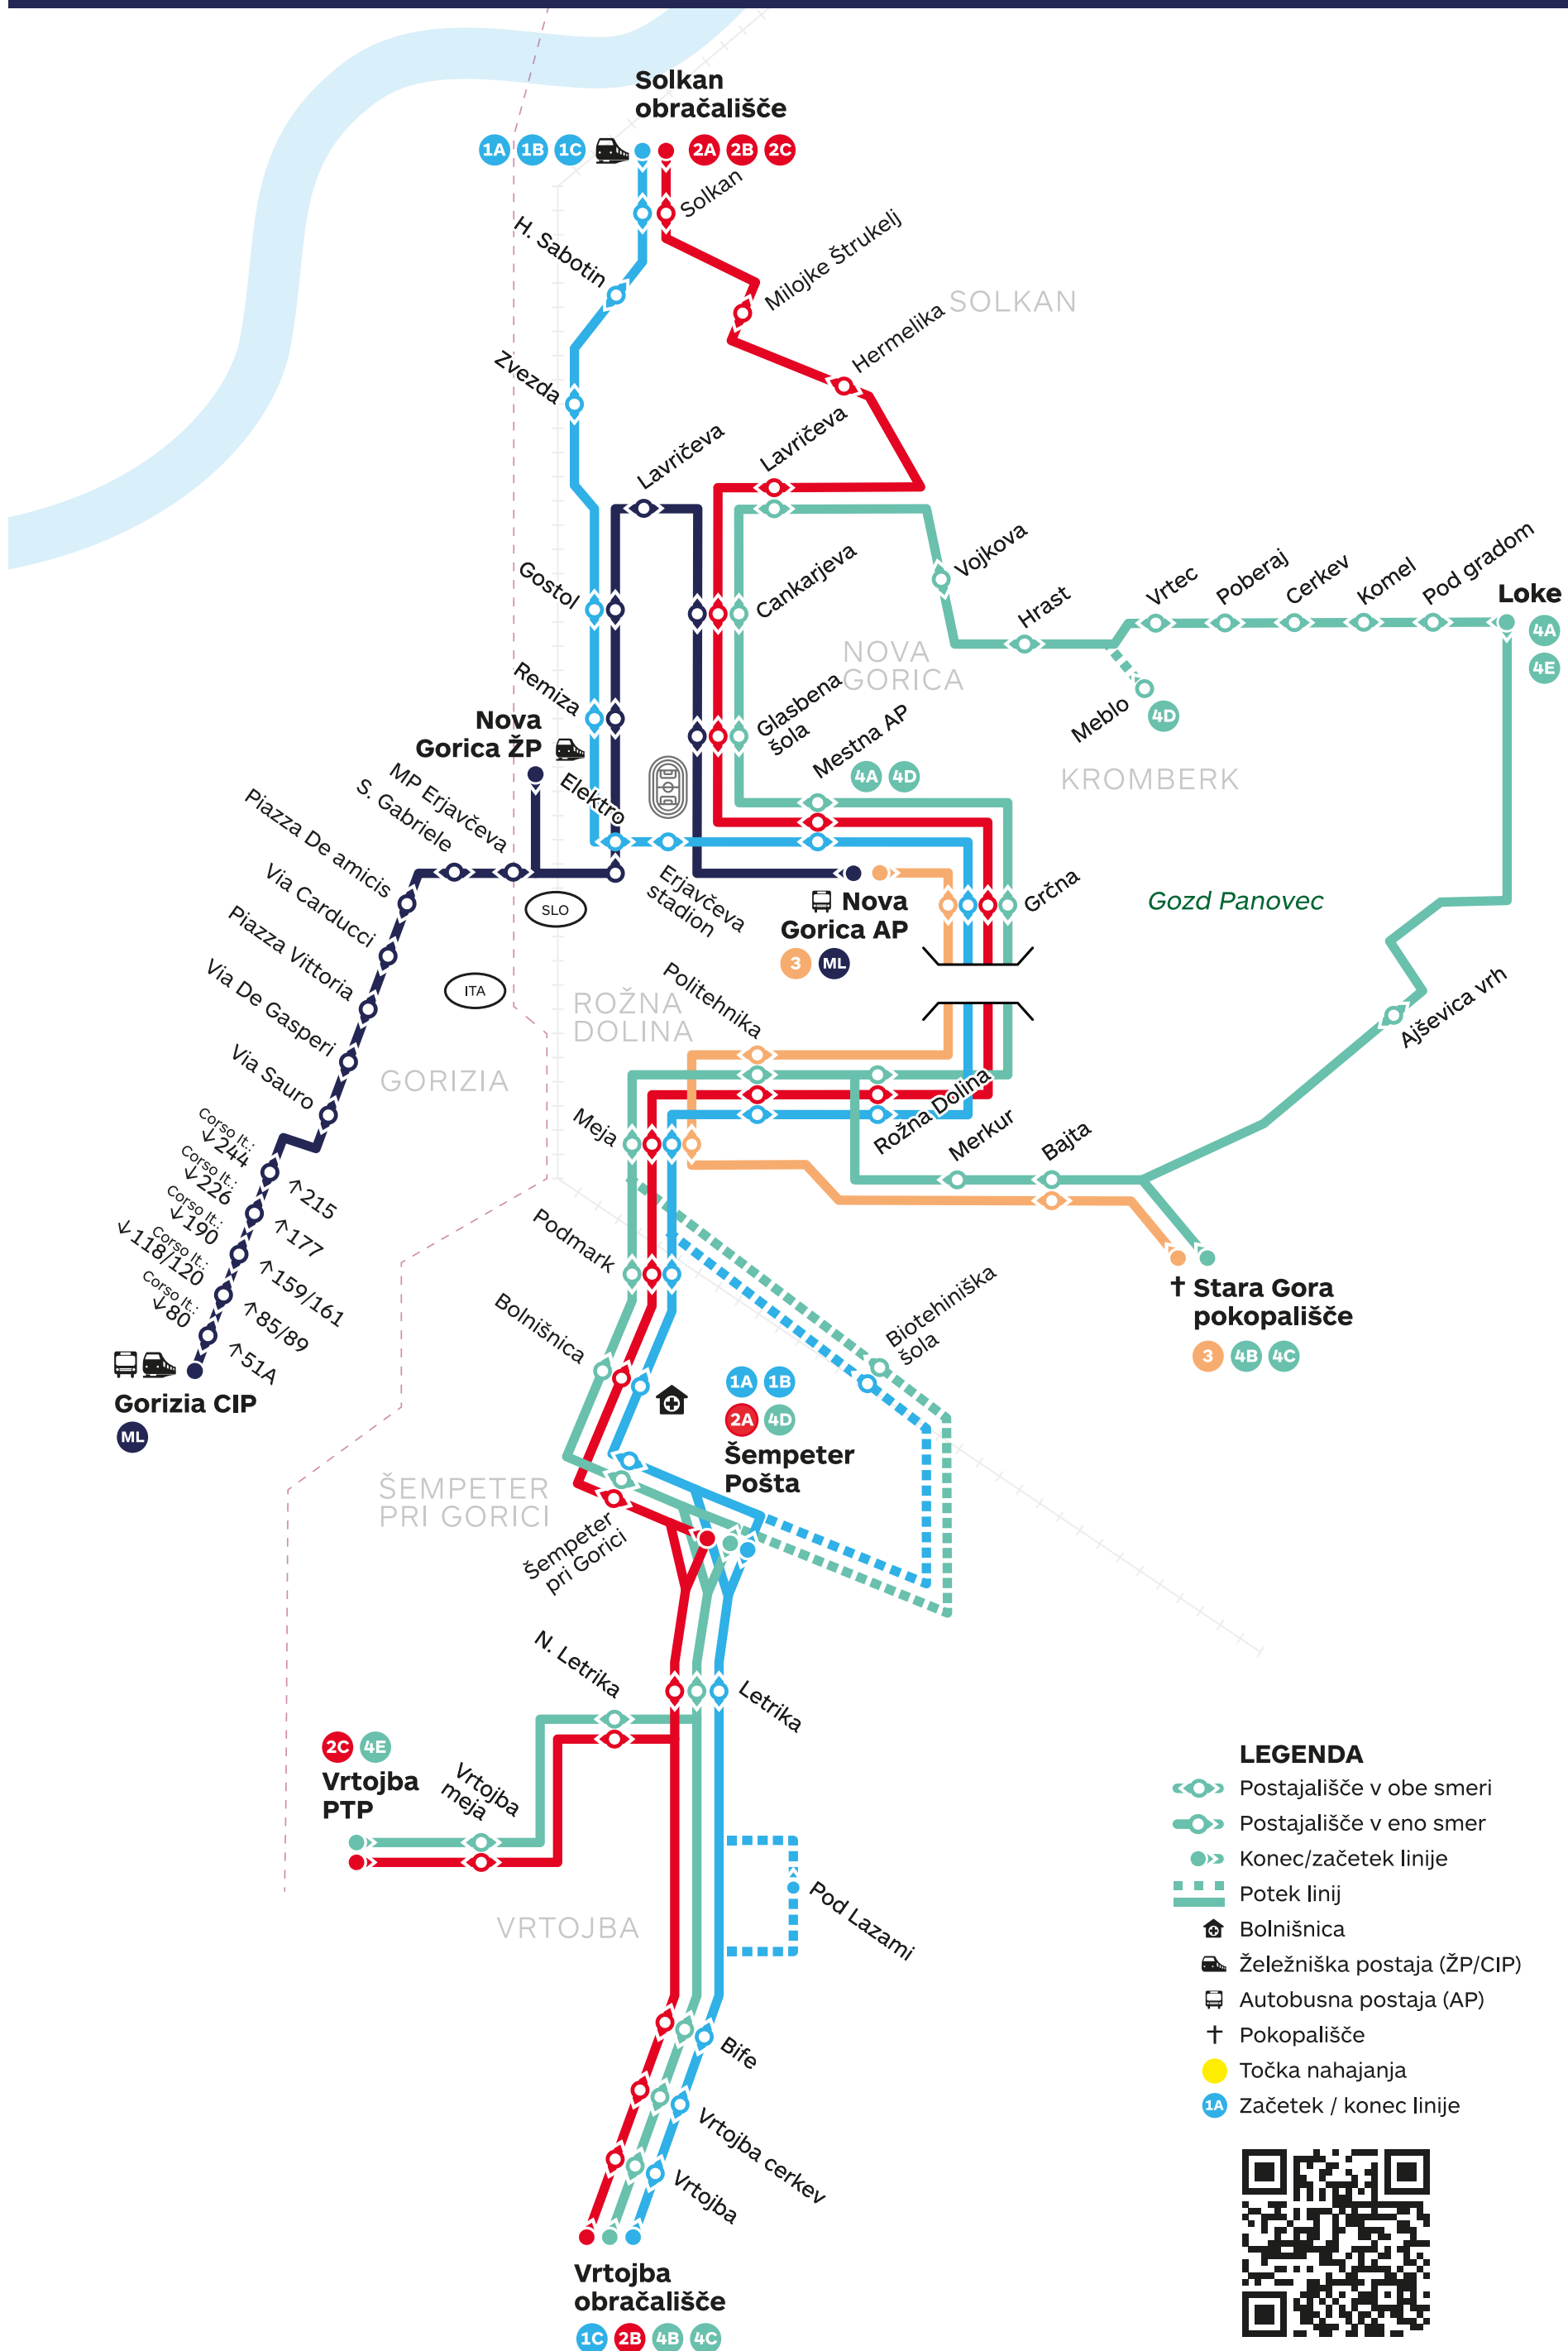

Mestni avtobus

Shema linij

LINJE

- 1A SOLKAN OBRAČALIŠČE – ŠEMPETER POŠTA
- 1B ŠEMPETER POŠTA → SOLKAN OBRAČALIŠČE (via Biotehniška)
- 1C SOLKAN OBRAČALIŠČE – VRTOJBA OBRAČALIŠČE
- 2A SOLKAN OBRAČALIŠČE – ŠEMPETER POŠTA
- 2B SOLKAN OBRAČALIŠČE – VRTOJBA OBRAČALIŠČE
- 2C SOLKAN OBRAČALIŠČE – VRTOJBA PTP
- 3 AP NOVA GORICA – STARA GORA POKOPALIŠČE
- 4A MESTNA AP – LOKE
- 4B VRTOJBA OBRAČALIŠČE – STARA GORA / LOKE (via Meblo)
- 4C VRTOJBA OBRAČALIŠČE → STARA GORA POKOPALIŠČE (via Biotehniška, via Loke)
- 4D ŠEMPETER POŠTA → MESTNA AP → LOKE → STARA GORA → MESTNA AP (via Meblo)
- 4E LOKE → VRTOJBA PTP
- ML AP NOVA GORICA (SLO) – GORIZIA CIP (IT)