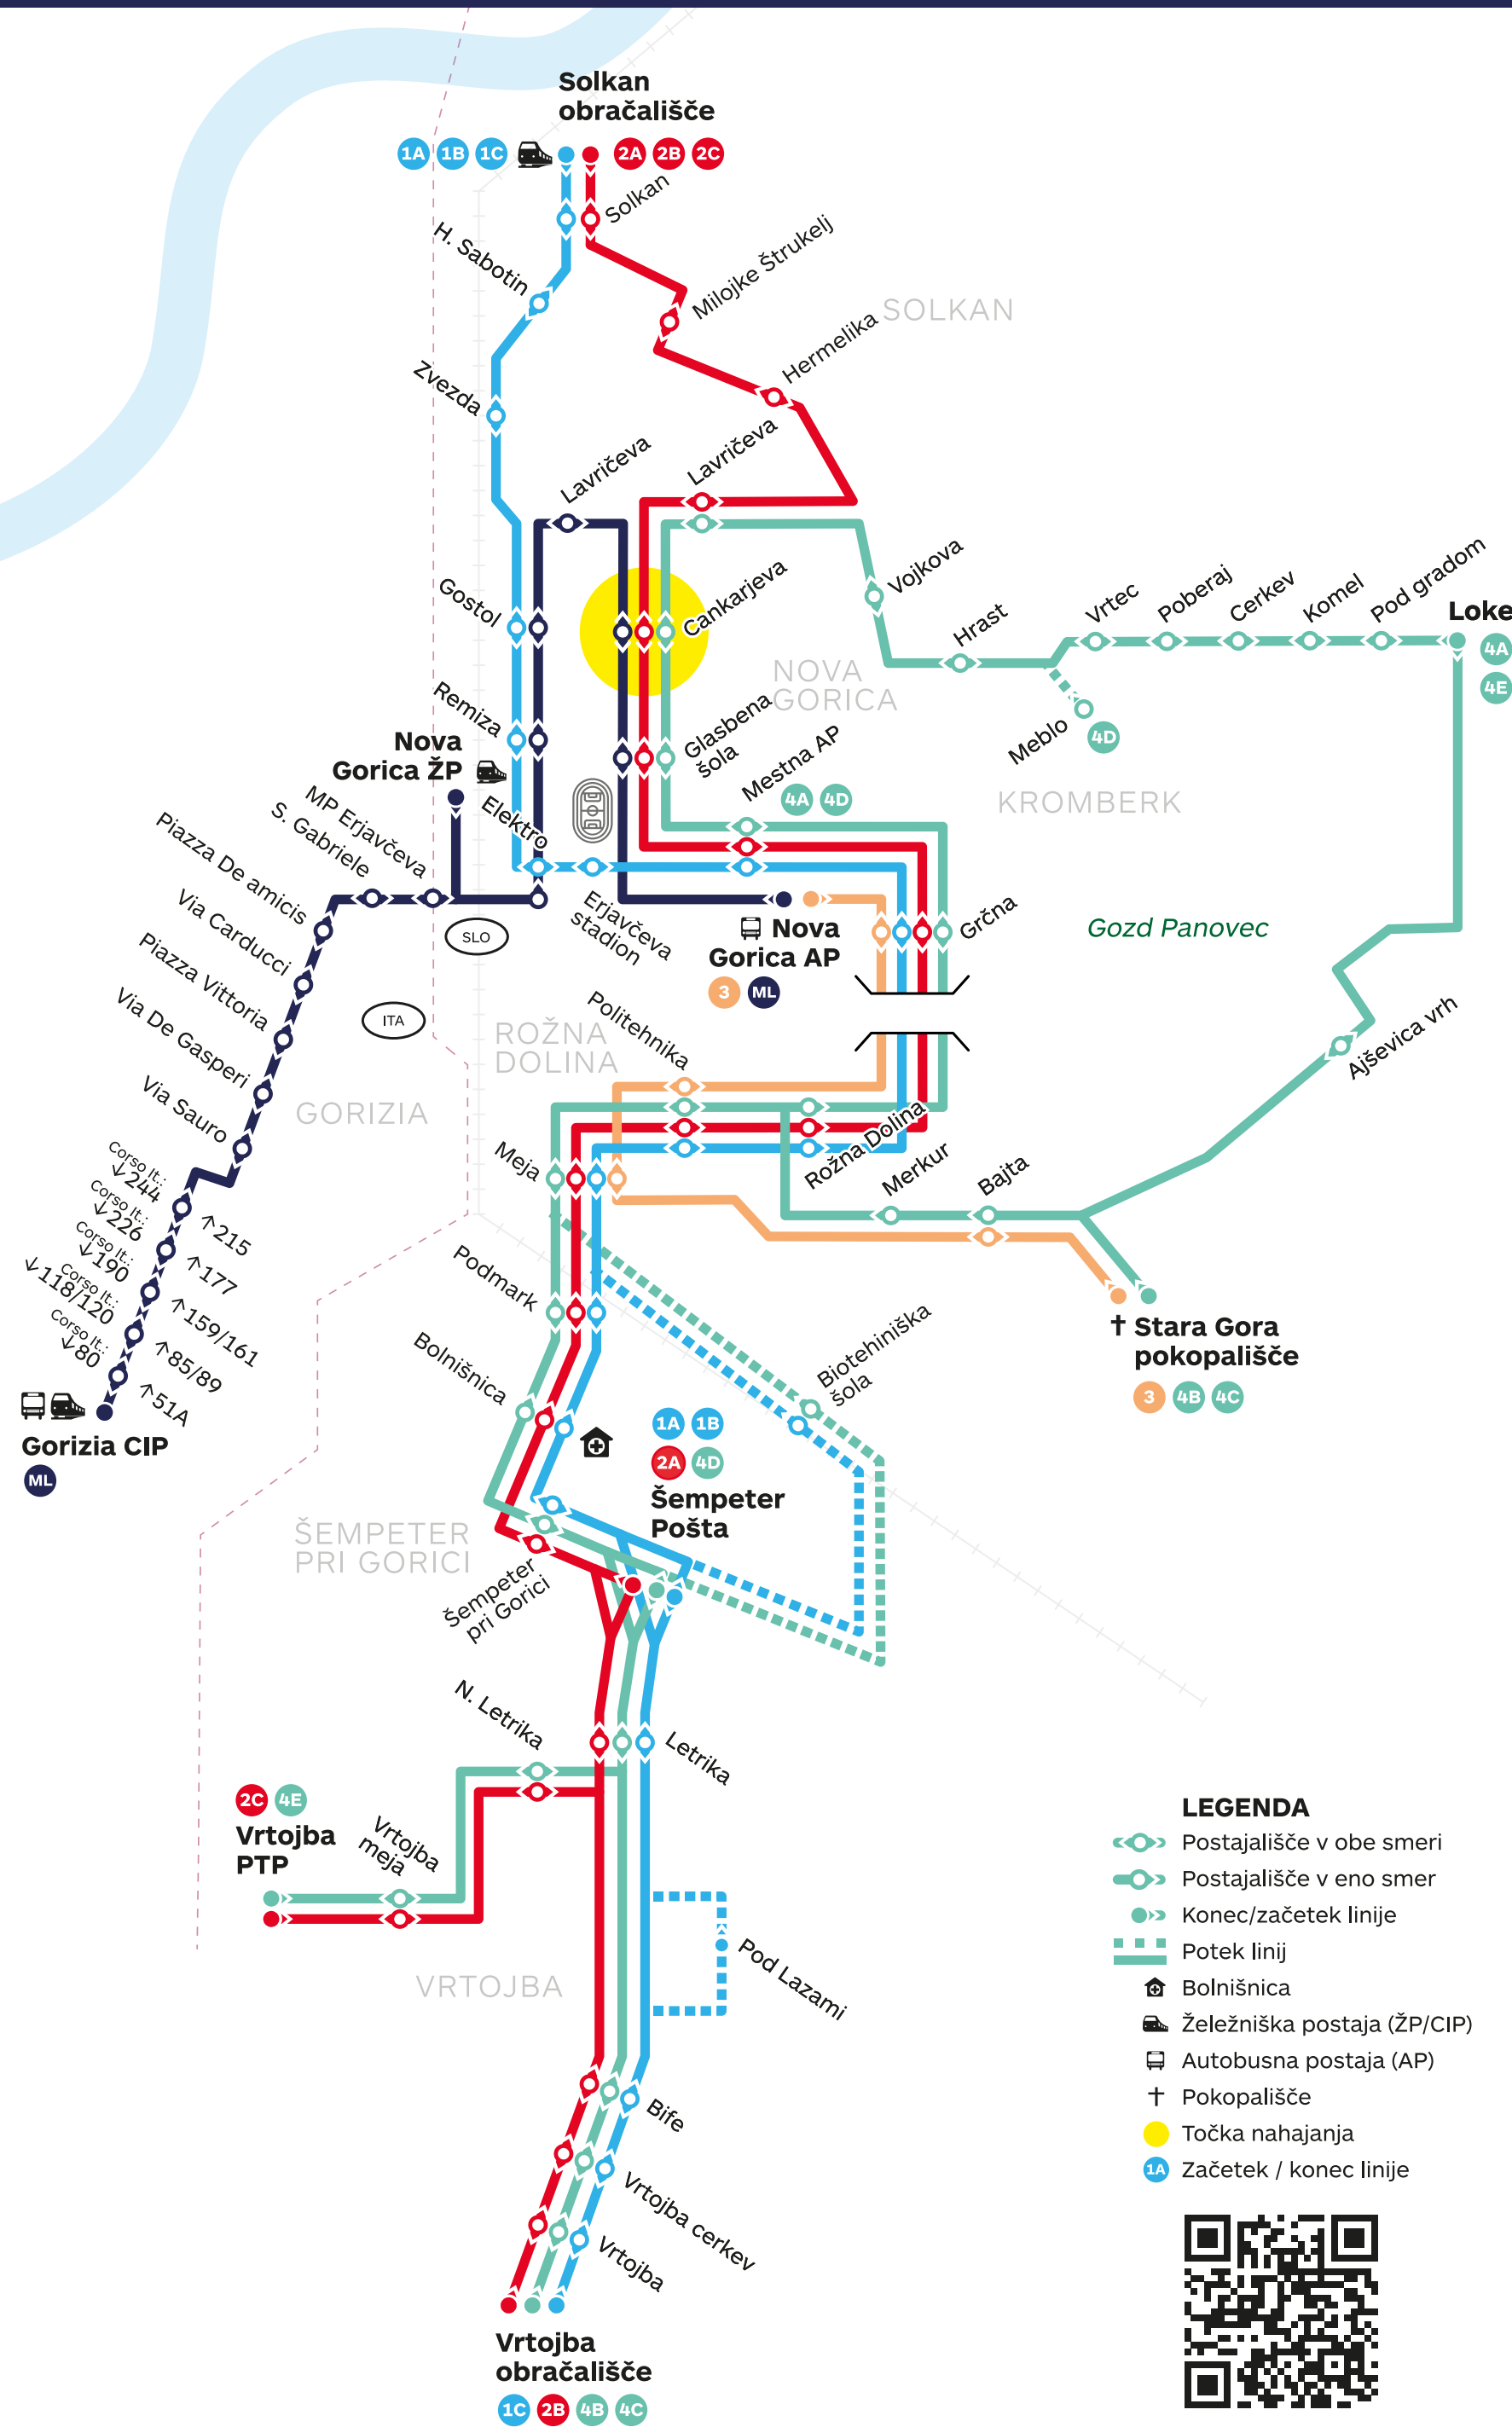

Mestni avtobus

Shema linij

Cankarjeva

2A 2B 2C 4A 4B 4C 4D ML

LEGENDA

- Postajališče v obe smeri
- Postajališče v eno smer
- Konec/začetek linije
- Potek linij
- Bolnišnica
- Železniška postaja (ŽP/CIP)
- Avtobusna postaja (AP)
- Pokopališče
- Točka nahajanja
- Začetek / konec linije

LINJE

- 1A SOLKAN OBRAČALIŠČE – ŠEMPETER POŠTA
- 1B ŠEMPETER POŠTA → SOLKAN OBRAČALIŠČE (via Biotehniška)
- 1C SOLKAN OBRAČALIŠČE – VRTOJBA OBRAČALIŠČE
- 2A SOLKAN OBRAČALIŠČE – ŠEMPETER POŠTA
- 2B SOLKAN OBRAČALIŠČE – VRTOJBA OBRAČALIŠČE
- 2C SOLKAN OBRAČALIŠČE – VRTOJBA PTP
- 3 AP NOVA GORICA – STARA GORA POKOPALIŠČE
- 4A MESTNA AP – LOKE
- 4B VRTOJBA OBRAČALIŠČE – STARA GORA / LOKE (via Meblo)
- 4C VRTOJBA OBRAČALIŠČE → STARA GORA POKOPALIŠČE (via Biotehniška, via Loke)
- 4D ŠEMPETER POŠTA → MESTNA AP → LOKE → STARA GORA → MESTNA AP (via Meblo)
- 4E LOKE → VRTOJBA PTP
- ML AP NOVA GORICA (SLO) – GORIZIA CIP (IT)

Odhodi avtobusov – linija / smer:

	2A Solkan obrabališče	2B Solkan obrabališče	2C Solkan obrabališče	4A Loke	4B Loke	4C Stara Gora pokopališče (via Loke)	4D Mestna AP (via Meblo, Loke, Stara Gora pok.)	ML (INT) / Gorizia CIP*
od ponedeljka do petka	06:20						06:40	
		07:25						
		07:35						
	08:20							08:08
			09:20					09:08
	10:20							10:08
			11:25	11:38				11:08
	12:20							12:08
	13:00							
	13:20							
	14:55					14:35		
	15:20						15:08	
16:20				16:05			16:08	
17:20							17:08	
18:20							18:58	
	19:20						19:58	
20:20								
ob sobotah, nedeljah in praznikih	07:20							
	08:20							
	09:20							
	10:20							
	11:20							
	12:20							
	13:20							
	14:20							
	15:20							
	16:20							
17:20								
18:20								
19:20								
20:20								

*Mednarodna linija vozi od ponedeljka do sobote.
Zaradi nepričakovanih razmer v prometu se lahko časi odhodov avtobusov nekoliko razlikujejo od predvidenih.

Vozni red velja od 1. 9. do 30. 6.

GO! 2025
NOVA GORICA - GORIZIA