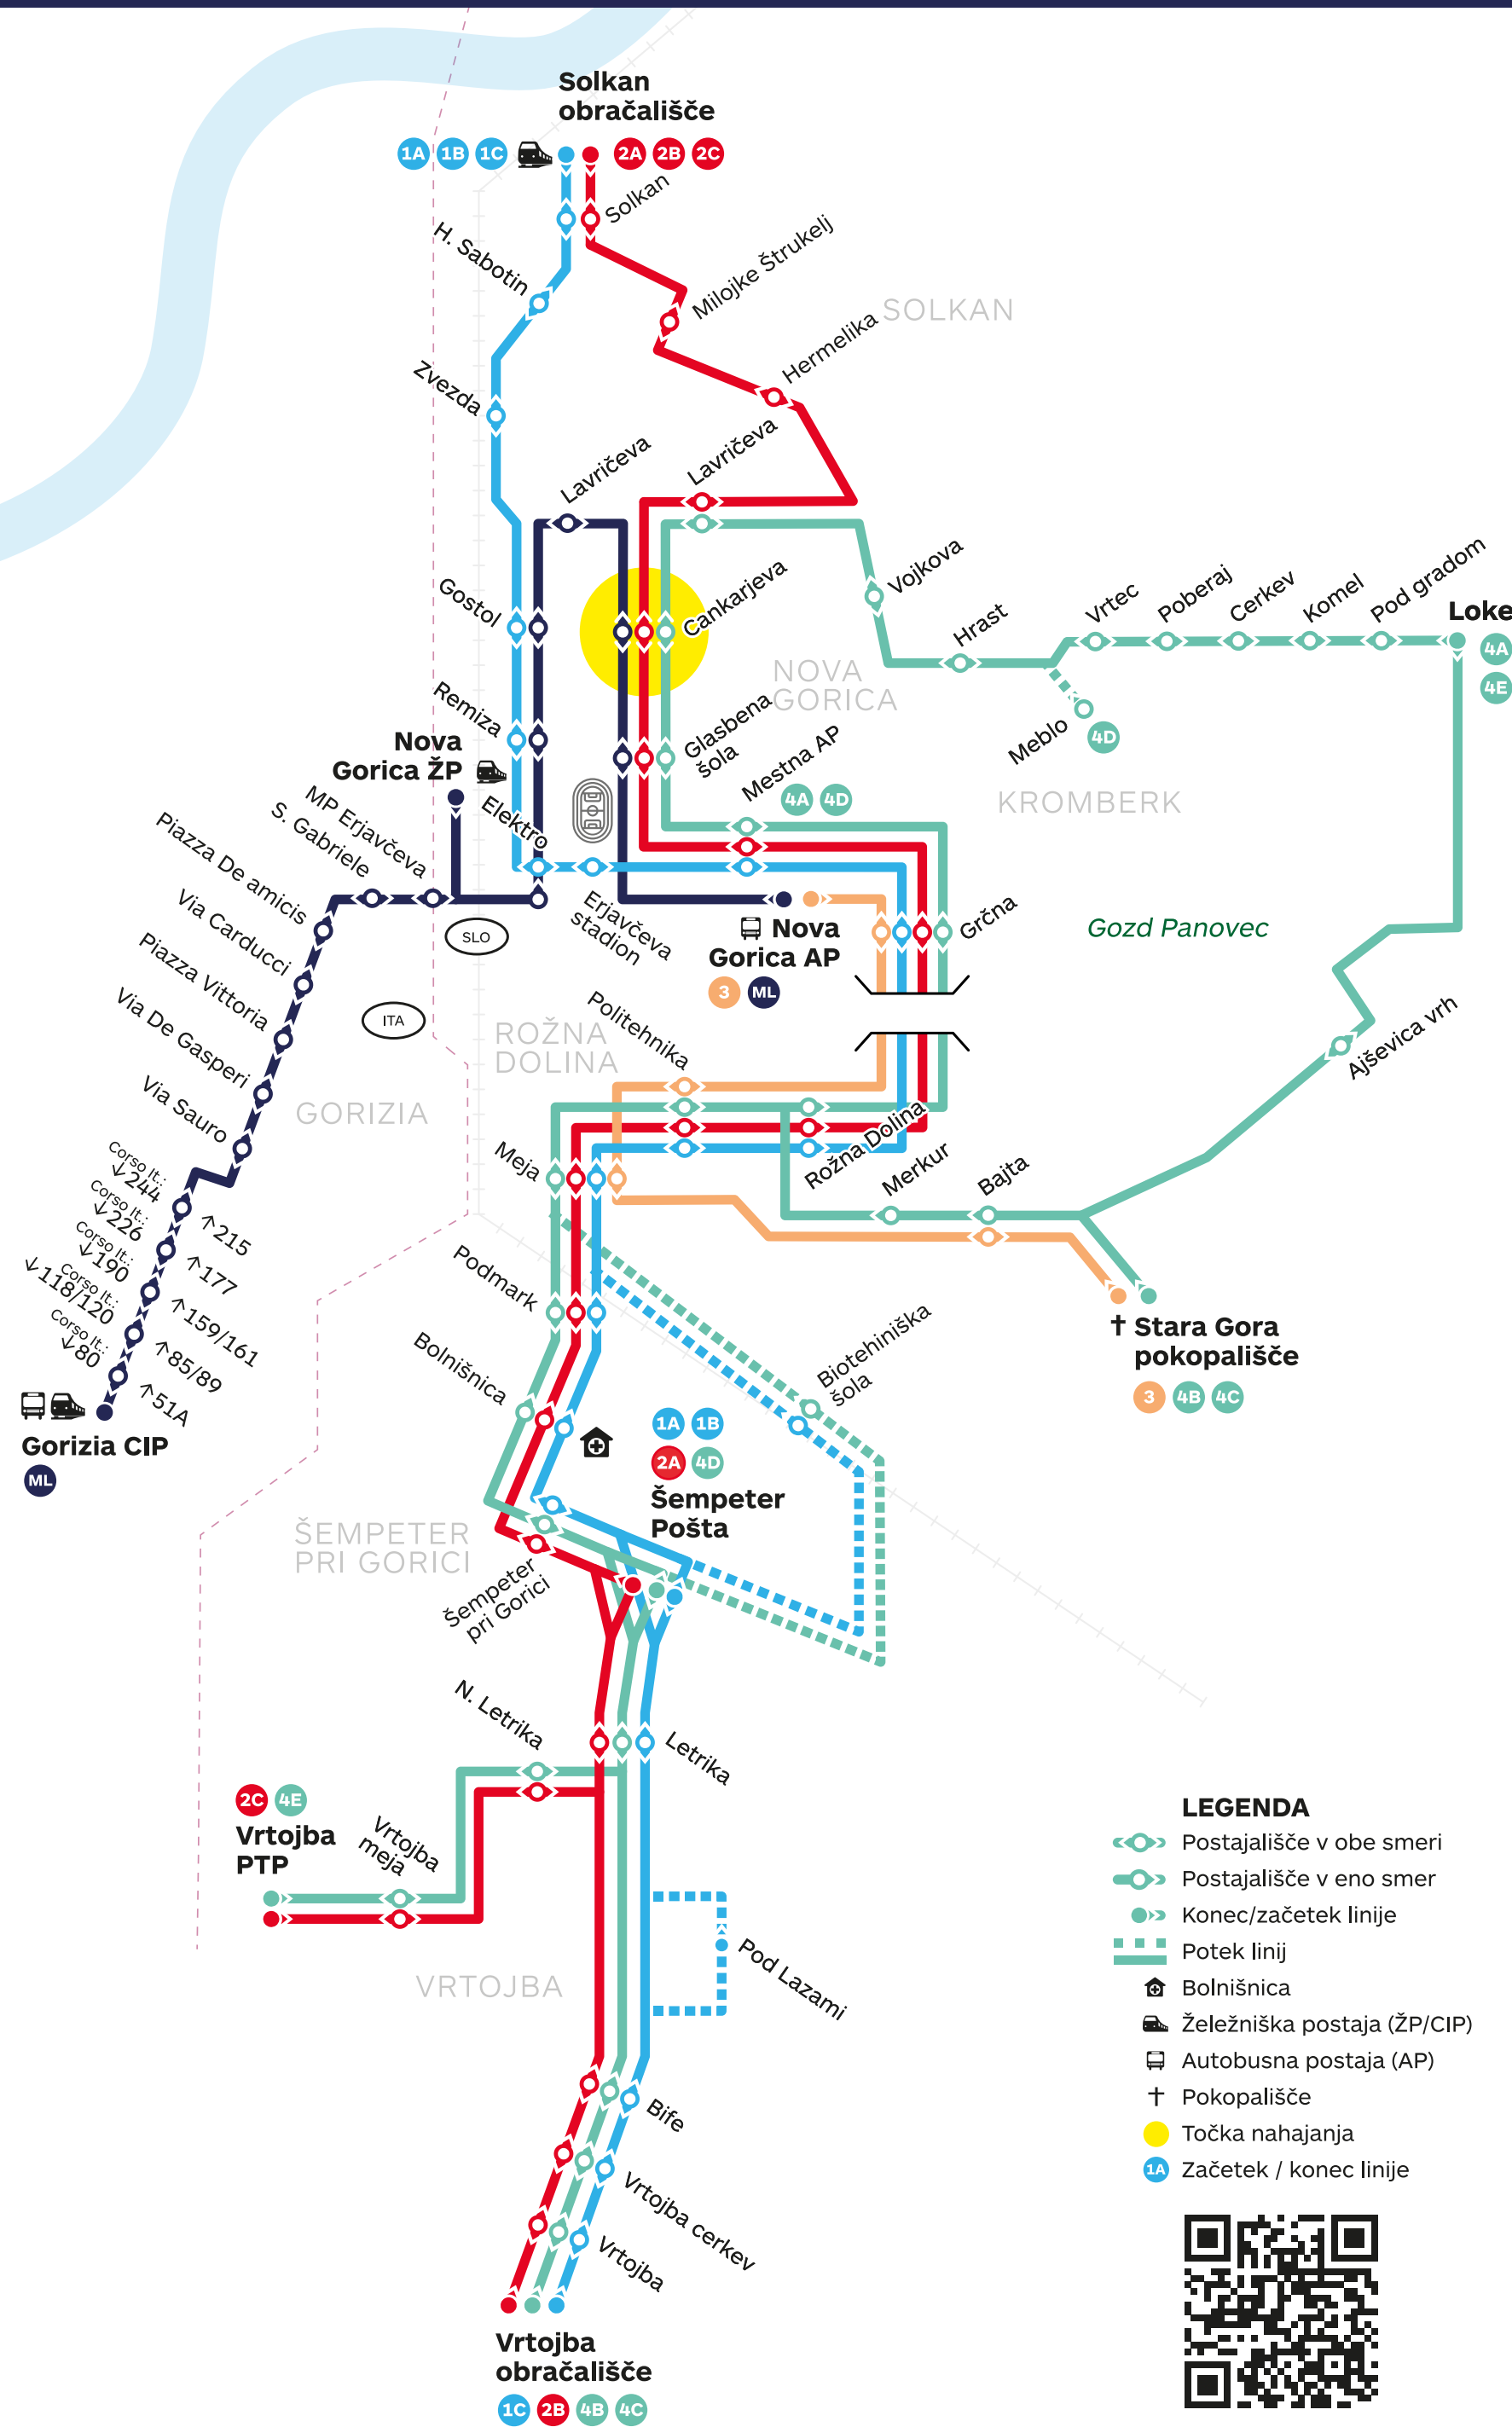

## Shema linij

### LINIJE

- 1A SOLKAN OBRAČALIŠČE – ŠEMPETER POŠTA
- 1B ŠEMPETER POŠTA → SOLKAN OBRAČALIŠČE (via Biotehniška)
- 1C SOLKAN OBRAČALIŠČE – VRTOJBA OBRAČALIŠČE
- 2A SOLKAN OBRAČALIŠČE – ŠEMPETER POŠTA
- 2B SOLKAN OBRAČALIŠČE – VRTOJBA OBRAČALIŠČE
- 2C SOLKAN OBRAČALIŠČE – VRTOJBA PTP
- 3 AP NOVA GORICA – STARA GORA POKOPALIŠČE
- 4A MESTNA AP – LOKE
- 4B VRTOJBA OBRAČALIŠČE – STARA GORA / LOKE (via Meblo)
- 4C VRTOJBA OBRAČALIŠČE → STARA GORA POKOPALIŠČE (via Biotehniška, via Loke)
- 4D ŠEMPETER POŠTA → MESTNA AP → LOKE → STARA GORA → MESTNA AP (via Meblo)
- 4E LOKE → VRTOJBA PTP
- ML AP NOVA GORICA (SLO) – GORIZIA CIP (IT)

Odhodi avtobusov – linija / smer:

	2A   Šempeter Pošta	2B   Vrtojba obrabališče	2C   Vrtojba PTP	4A   Mestna AP	4B   Vrtojba obrabališče	4E   Vrtojba PTP	ML (INT) / Nova Gorica AP*
od ponedeljka do petka	05:35						
	06:05	06:40				06:32	
	07:35						
			08:35	08:17			08:54
	09:35						09:54
			10:35				10:54
	11:35						11:54
	12:05			12:02			12:54
	12:45						
		13:35					
	14:45	14:35			14:07		14:54
	15:45				15:19		15:54
	16:35						16:54
	17:35						
		18:35					18:44
	19:35						19:44
ob sobotah, nedeljah in praznikih	06:35						
	07:35						
	08:35						
	09:35						
	10:35						
	11:35						
	12:35						
	13:35						
	14:35						
	15:35						
	16:35						
	17:35						
	18:35						
	19:35						

\*Mednarodna linija vozi od ponedeljka do sobote.  
Zaradi nepričakovanih razmer v prometu se lahko časi odhodov avtobusov nekoliko razlikujejo od predvidenih.

Vozni red velja od 1. 9. do 30. 6.

GO! 2025  
NOVA GORICA - GORIZIA