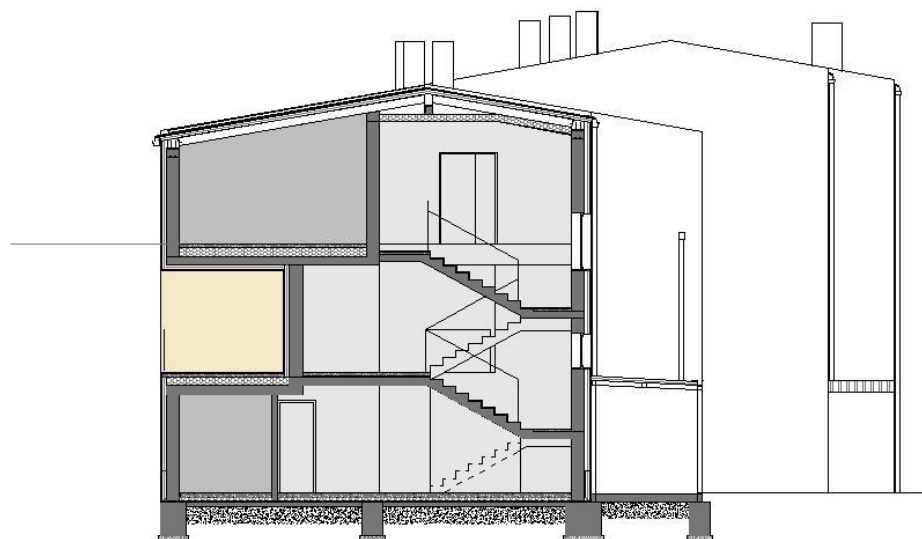

LEGENDA

	SKUPNI PROSTORI	
	SHRAMBE	
	STANOVANJE 1	58,65m ²
	STANOVANJE 2	56,00m ²
	STANOVANJE 3	55,71m ²
	STANOVANJE 4	57,77m ²

LEGENDA

- SKUPNI PROSTORI
- SHRAMBE
- STANOVANJE 5 58,40m² (s kupa) z ložo 65,06m²
- STANOVANJE 6 61,20m² (s kupa) z ložo 67,58m²
- STANOVANJE 7 55,37m² (s kupa) z ložo 65,11m²
- STANOVANJE 8 57,33m² (s kupa) z ložo 64,34m²

LEGENDA

- SKUPNI PROSTORI
- TEHNIČNI PROSTORI
- STANOVANJE 9 58,40m² (skupaj z ložo 67,05m²)
- STANOVANJE 10 60,96m² (skupaj z ložo 69,30m²)

LEGENDA

- SKUPNI PROSTORI
- SHRAMBE, TEHNIČNI PROSTORI
- STANOVANJA

JV FASADA

JZ FASADA

SZ FASADA

SV FASADA