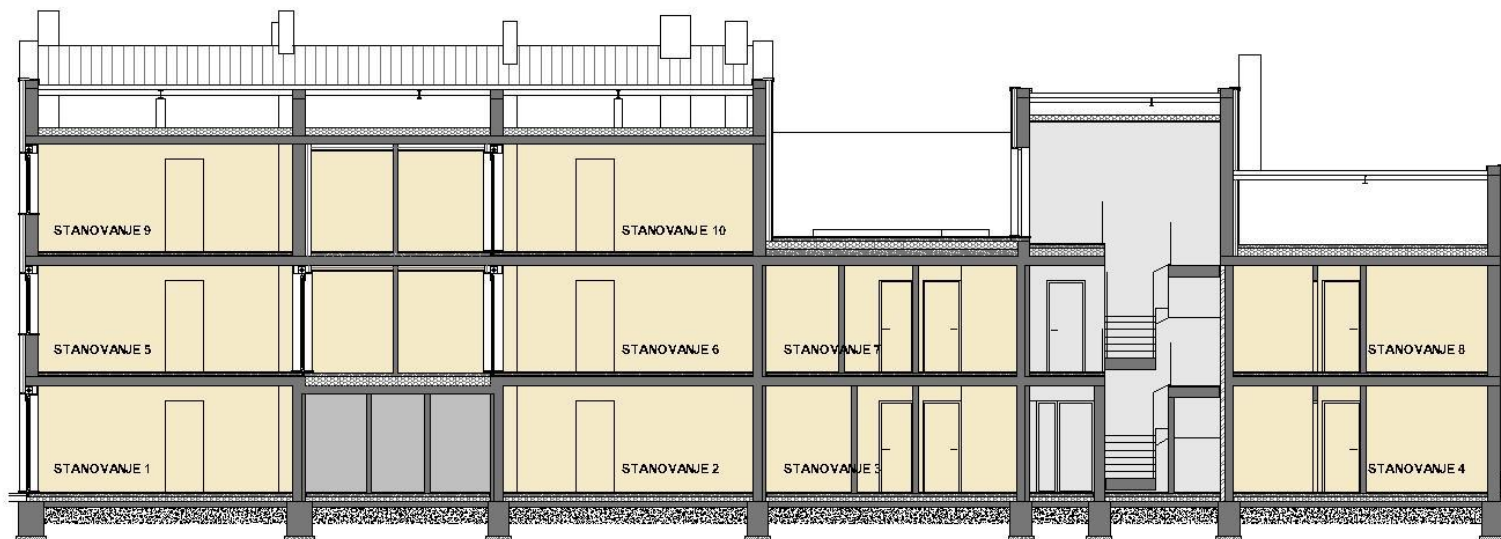

LEGENDA

	SKUPNI PROSTORI	
	SHRAMBE	
	STANOVANJE 1	58,65m ²
	STANOVANJE 2	56,00m ²
	STANOVANJE 3	55,71m ²
	STANOVANJE 4	57,77m ²

LEGENDA

- SKUPNI PROSTORI
- SHRAMBE
- STANOVANJE 5 58,40m² (s kupa) z ložo 65,06m²
- STANOVANJE 6 61,20m² (s kupa) z ložo 67,58m²
- STANOVANJE 7 55,37m² (s kupa) z ložo 65,11m²
- STANOVANJE 8 57,33m² (s kupa) z ložo 64,34m²

LEGENDA

- SKUPNI PROSTORI
- TEHNIČNI PROSTORI
- STANOVANJE 9 58,40m² (skupaj z ložo 67,05m²)
- STANOVANJE 10 60,96m² (skupaj z ložo 69,30m²)

LEGENDA

- SKUPNI PROSTORI
- SHRAMBE, TEHNIČNI PROSTORI
- STANOVANJA

JV FASADA

JZ FASADA

SZ FASADA

SV FASADA