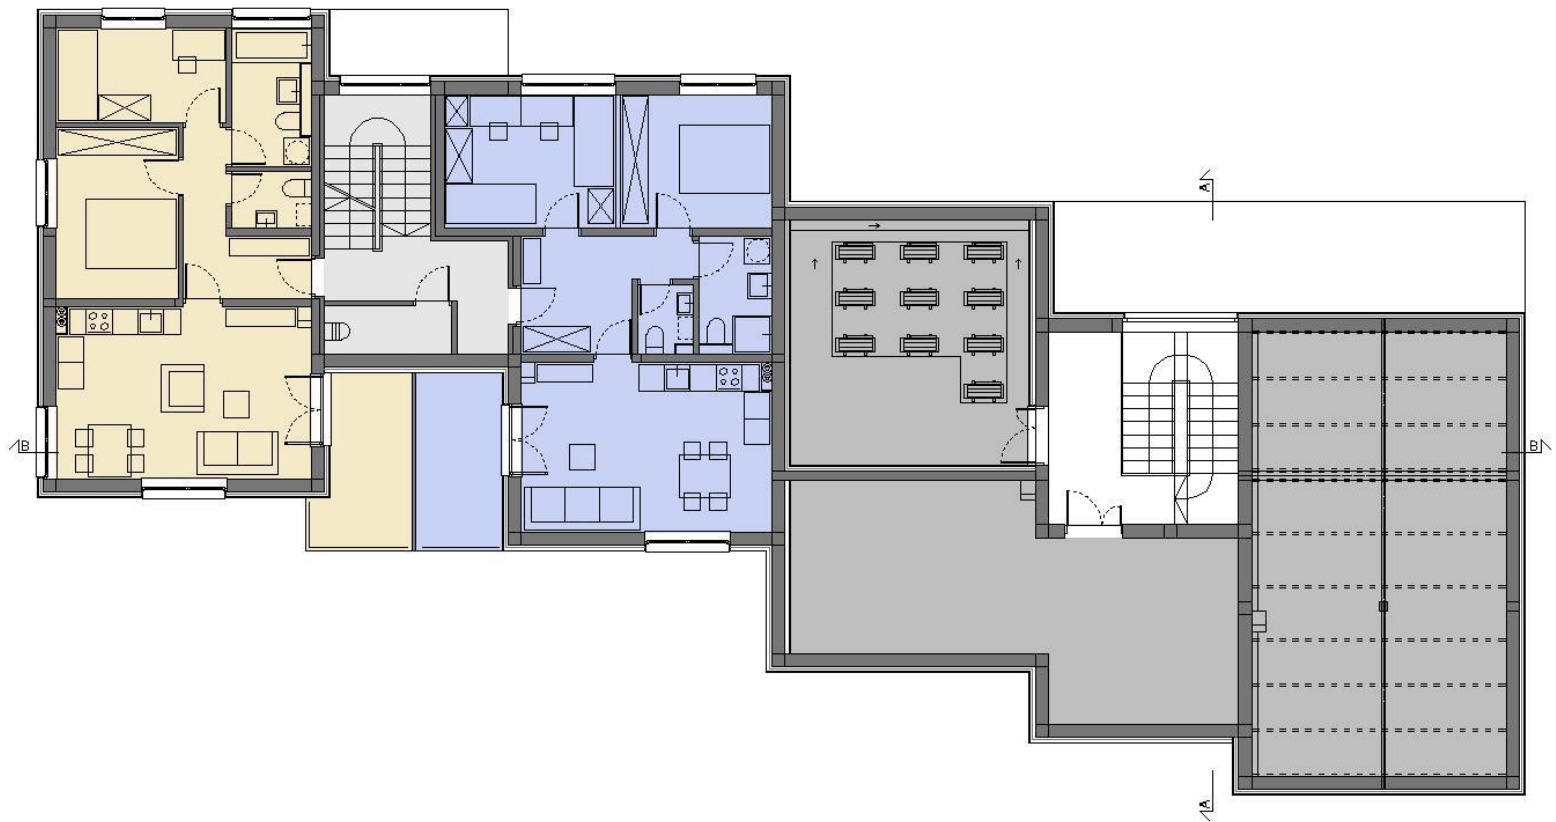

LEGENDA

	SKUPNI PROSTORI	
	SHRAMBE	
	STANOVANJE 1	58,65m ²
	STANOVANJE 2	56,00m ²
	STANOVANJE 3	55,71m ²
	STANOVANJE 4	57,77m ²

LEGENDA

- SKUPNI PROSTORI
- SHRAMBE
- STANOVANJE 5 58,40m² (s kupa) z ložo 65,06m²
- STANOVANJE 6 61,20m² (s kupa) z ložo 67,58m²
- STANOVANJE 7 55,37m² (s kupa) z ložo 65,11m²
- STANOVANJE 8 57,33m² (s kupa) z ložo 64,34m²

LEGENDA

- SKUPNI PROSTORI
- TEHNIČNI PROSTORI
- STANOVANJE 9 58,40m² (skupaj z ložo 67,05m²)
- STANOVANJE 10 60,96m² (skupaj z ložo 69,30m²)

LEGENDA

- SKUPNI PROSTORI
- SHRAMBE, TEHNIČNI PROSTORI
- STANOVANJA

JV FASADA

JZ FASADA

SZ FASADA

SV FASADA