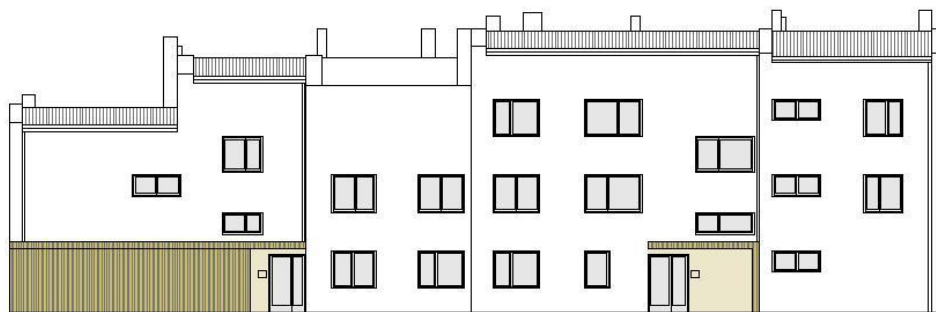

LEGENDA

- SKUPNI PROSTORI
- TEHNIČNI PROSTORI
- STANOVANJE 9 58,40m² (skupaj z ložo 67,05m²)
- STANOVANJE 10 60,96m² (skupaj z ložo 69,30m²)

LEGENDA

- SKUPNI PROSTORI
- SHRAMBE, TEHNIČNI PROSTORI
- STANOVANJA

JV FASADA

JZ FASADA

SZ FASADA

SV FASADA