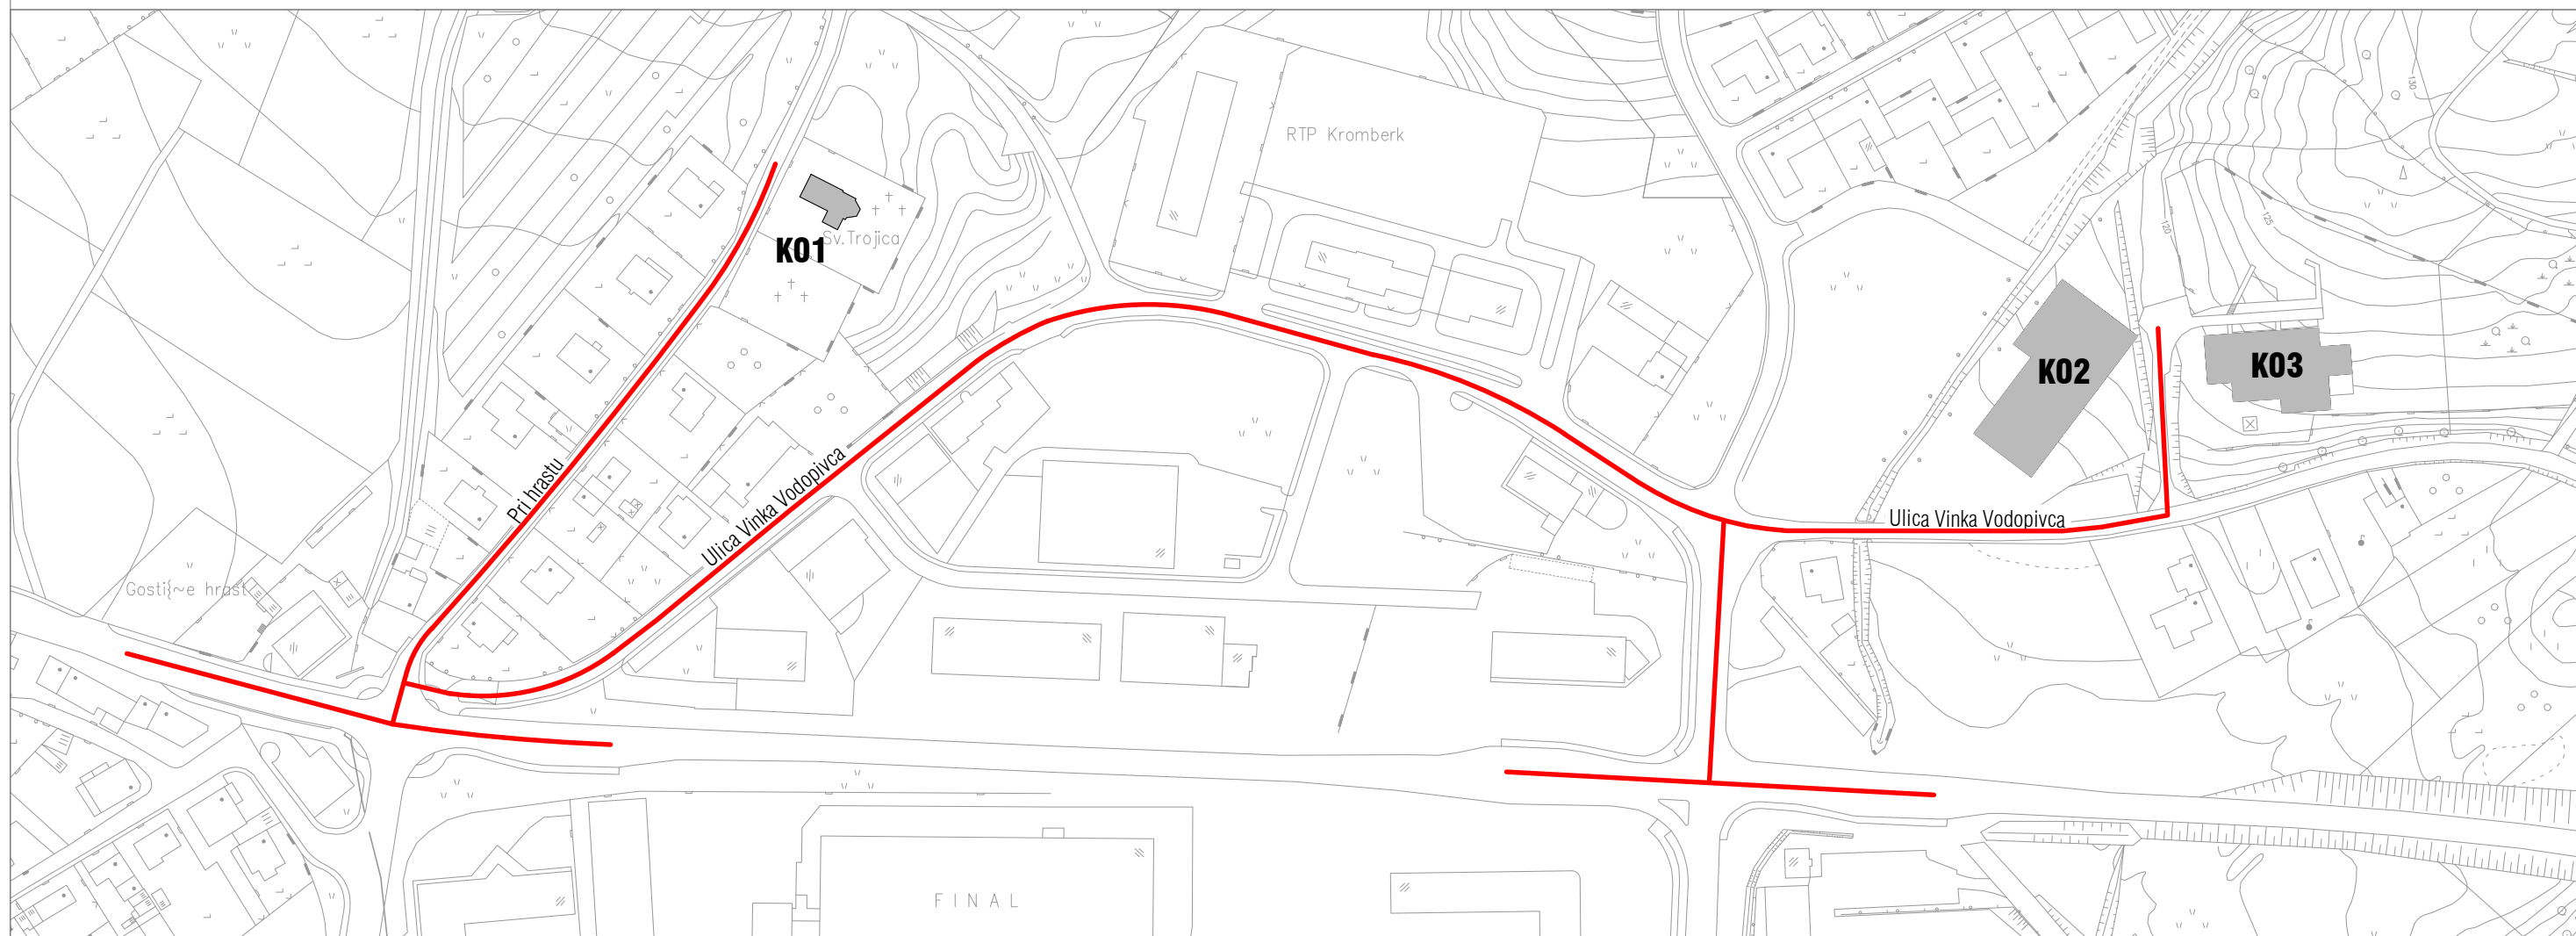

Strateški načrt dostopnosti Mestne občine Nova Gorica
 Grafični del - shema 1
 POTI VIŠJE STOPNJE DOSTOPNOSTI - Nova Gorica
 november 2024

- Legenda:
- pot z višjo stopnjo dostopnosti
 - odsek na katerem površine za pešce niso ustrezno urejene

Seznam objektov:

- S01 Železniško postajališče Solkan
- S02 Pokopališče Solkan
- S03 Lekarna Solkan, Soška cesta 1a
- S04 Krajevna skupnost Solkan, Trg Jožeta Srebrnič 7
- S05 Cerkev sv. Štefana, Trg Marka Pleničiča 12
- S06 VDC Nova Gorica, enota Solkan, Klanec 14a
- S07 Pošta 5250 Solkan, Cesta IX, korpusa 84
- S08 Vrtec Nova Gorica, enota Julke Pavletič, Ulica Ludvika Stokarja 8
- S09 Osnovna šola Solkan, Vrtec Solkan, Šolska ulica 25

Strateški načrt dostopnosti Mestne občine Nova Gorica
 Grafični del - shema 2
 POTI VIŠJE STOPNJE DOSTOPNOSTI - Solkan
 november 2024

Legenda:

- pot z višjo stopnjo dostopnosti
- odsek na katerem površine za pešce niso ustrezno urejene

Seznam objektov:

- K01 Pokopališče Kromberk in cerkev sv. Trojice
- K02 Medicinski center Vid, Ulica Vinka Vodopivca 21
- K03 Vrtec Nova Gorica, enota Čriček, Ulica Vinka Vodopivca 23
- K04 Župnijska cerkev, Ulica Vinka Vodopivca 79
- K05 Krajevna skupnost Kromberk, Ulica Vinka Vodopivca 72