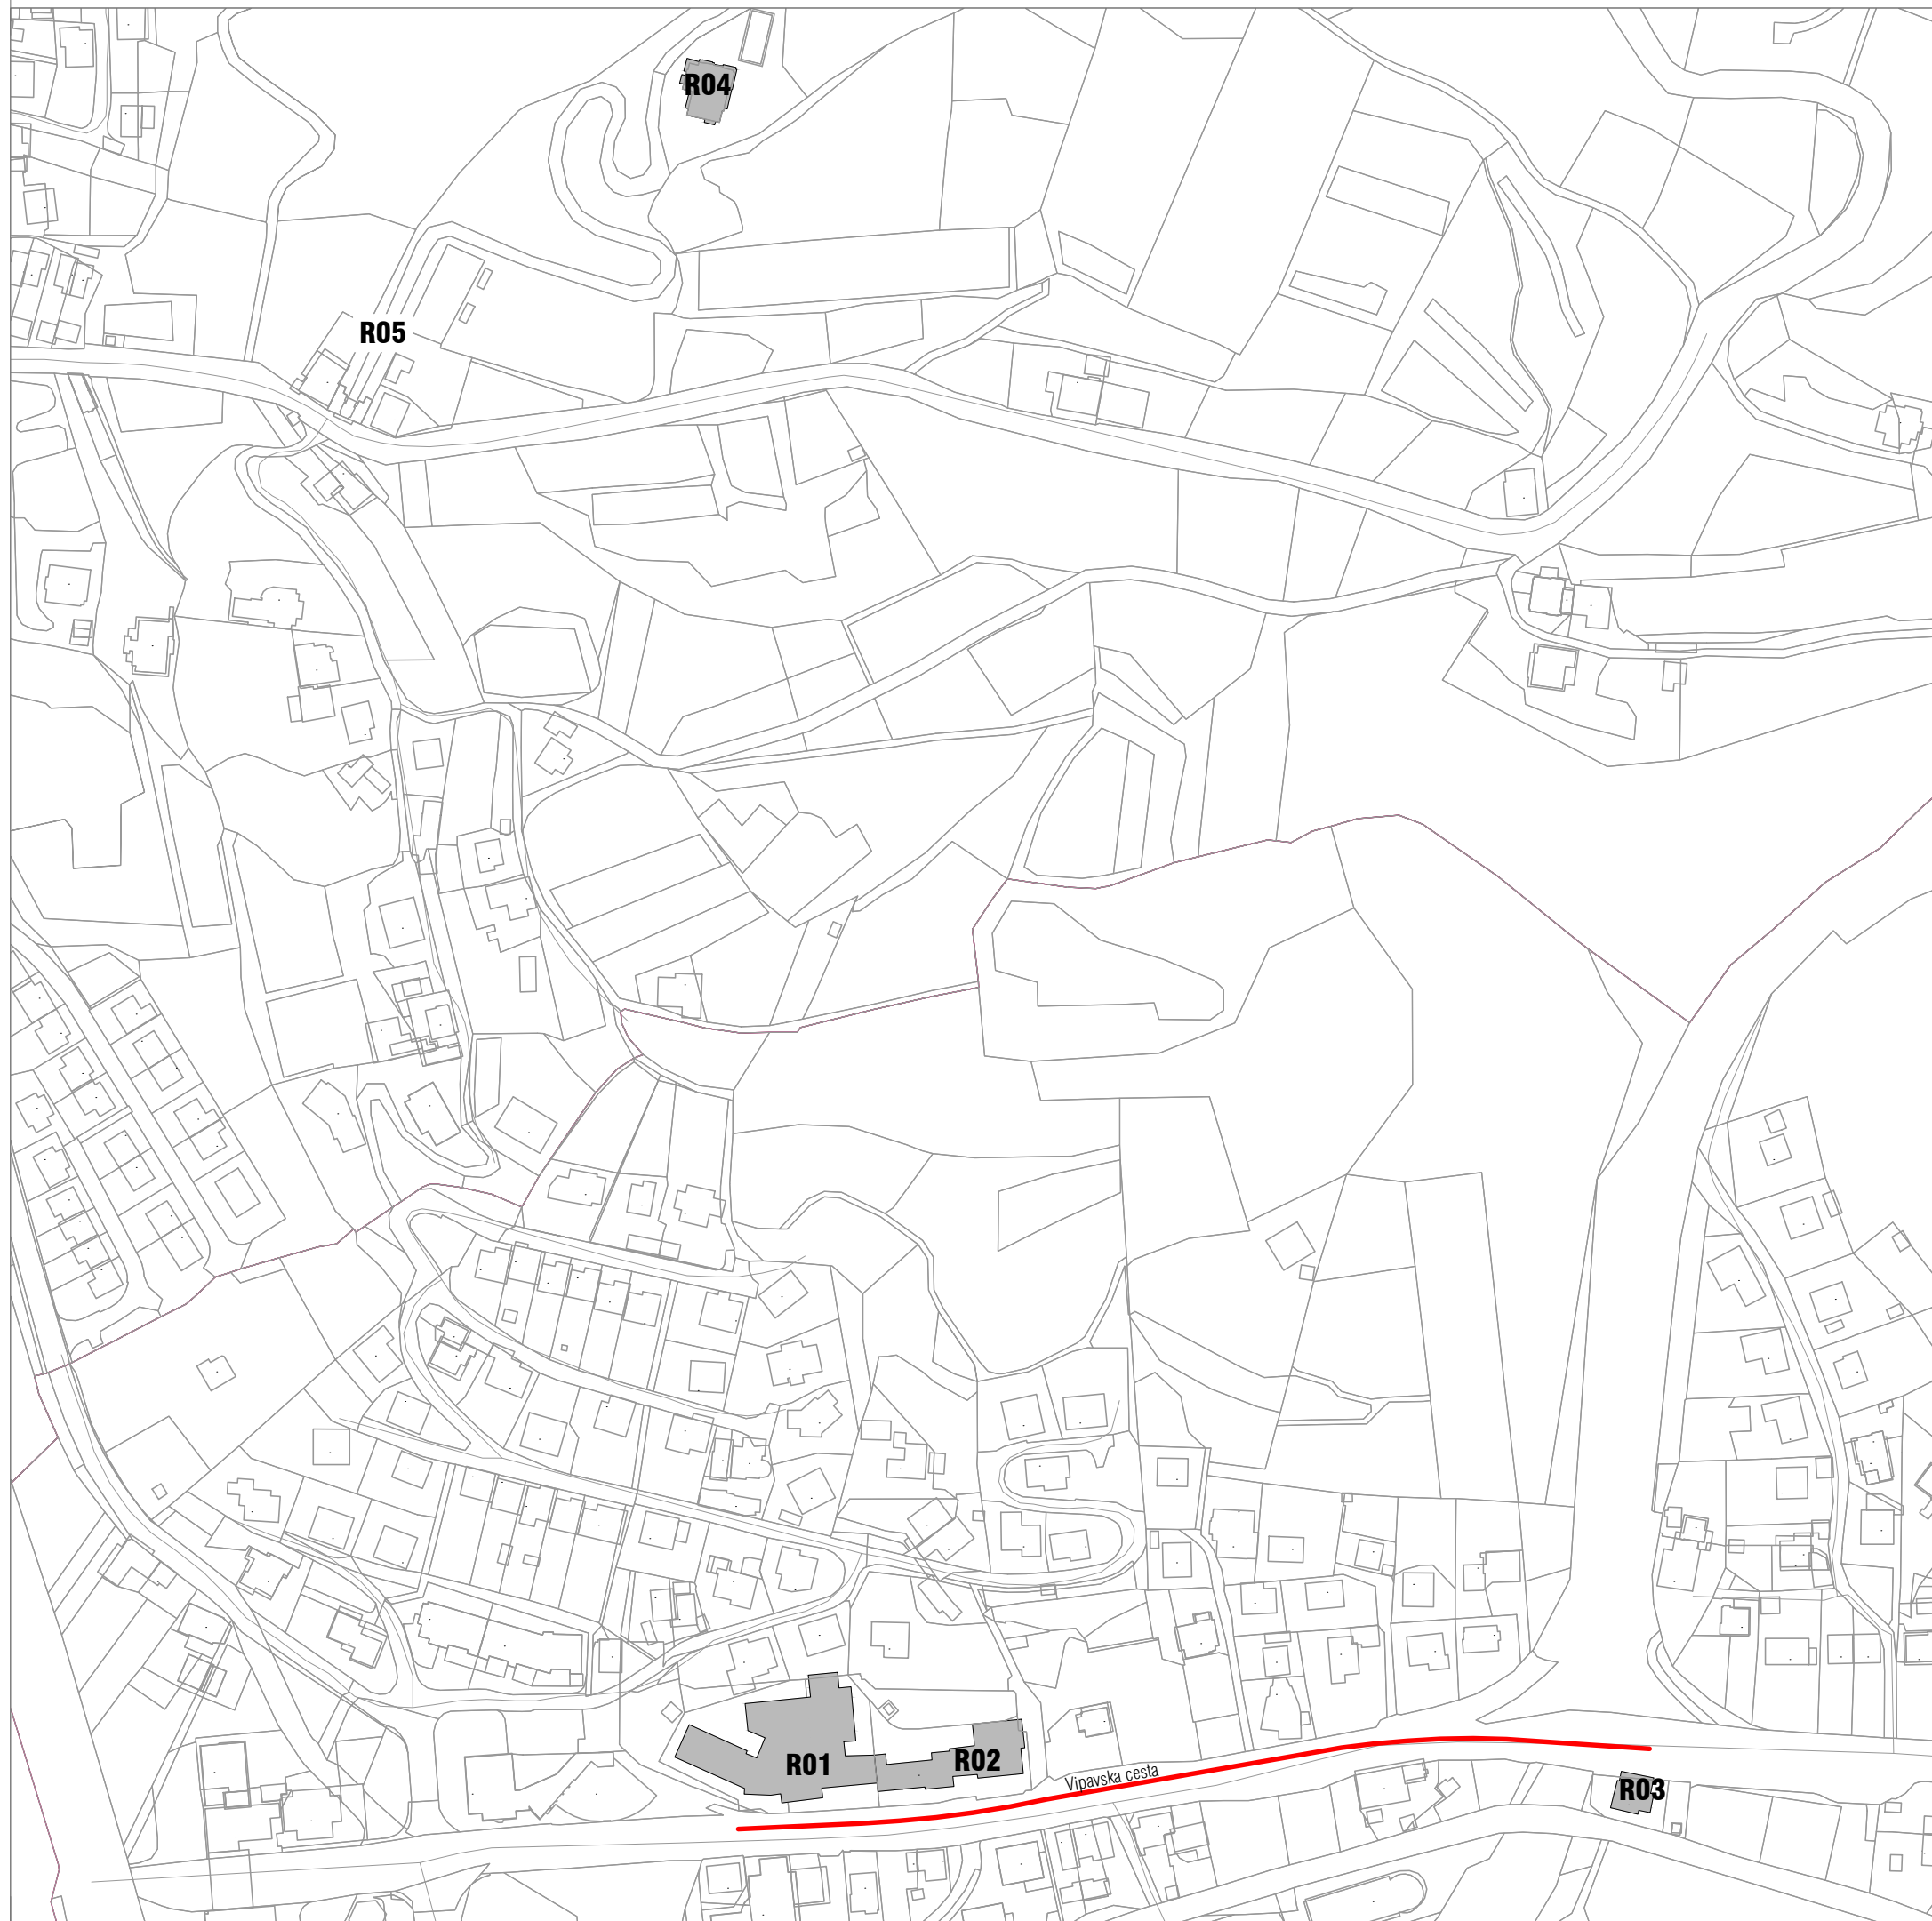

Legenda:

pot z višjo stopnjo dostopnosti

Seznam objektov:

R01 Univerza v Novi Gorici, Vipavska cesta 13

R02 Nacionalni inštitut za javno zdravje Nova Gorica, Vipavska cesta 13

R03 Krajevna skupnost Rožna dolina, Vipavska cesta 16b

R04 Vila Rafut, Kostanjeviška cesta 16

R05 Rafutski park

Strateški načrt dostopnosti Mestne občine Nova Gorica

Grafični del - shema 4

POTI VIŠJE STOPNJE DOSTOPNOSTI - Rožna dolina

november 2024

zavod za
spodbujanje
dostopnosti

DOSTOP

Zavod DOSTOP
Cesta 27. aprila 35
1000 Ljubljana

T +386 (0)64 119 180
E info@dostop.org