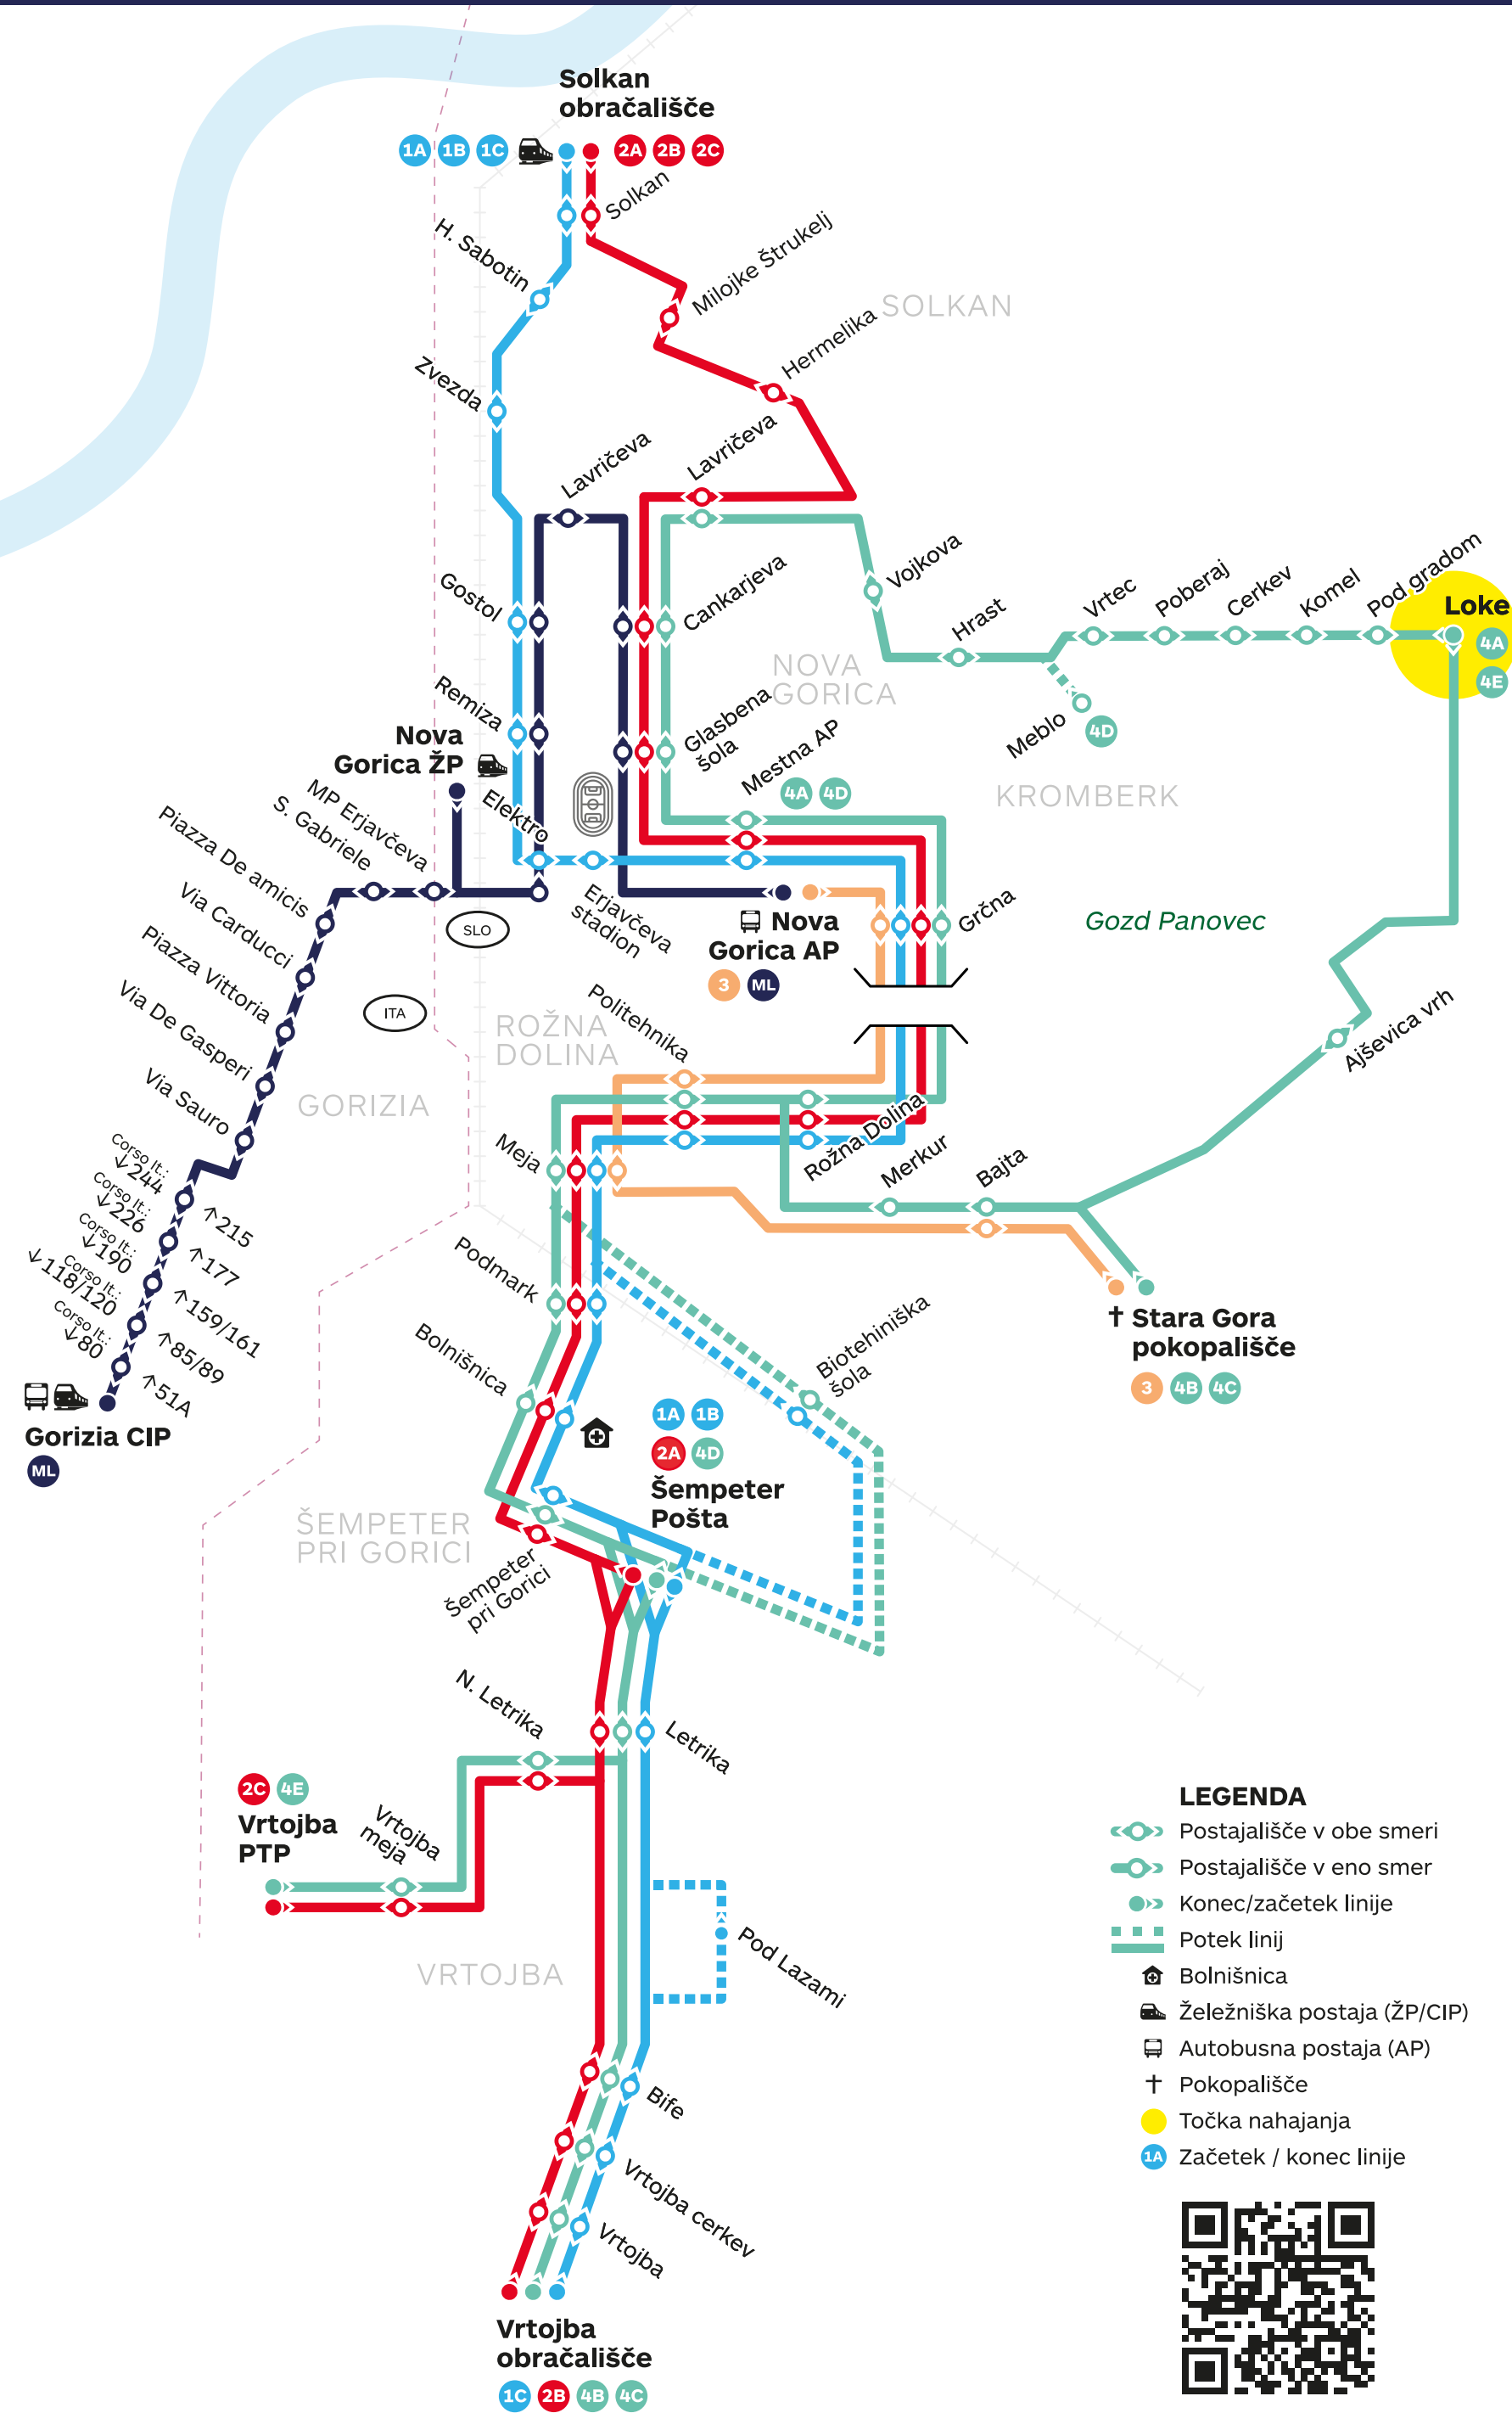

Mestni avtobus

Shema linij

Loke

4A 4B 4C 4D 4E

LINJE

- 1A SOLKAN OBRAČALIŠČE – ŠEMPETER POŠTA
- 1B ŠEMPETER POŠTA → SOLKAN OBRAČALIŠČE (via Biotehniška)
- 1C SOLKAN OBRAČALIŠČE – VRTOJBA OBRAČALIŠČE
- 2A SOLKAN OBRAČALIŠČE – ŠEMPETER POŠTA
- 2B SOLKAN OBRAČALIŠČE – VRTOJBA OBRAČALIŠČE
- 2C SOLKAN OBRAČALIŠČE – VRTOJBA PTP
- 3 AP NOVA GORICA – STARA GORA POKOPALIŠČE
- 4A MESTNA AP – LOKE
- 4B VRTOJBA OBRAČALIŠČE – STARA GORA / LOKE (via Meblo)
- 4C VRTOJBA OBRAČALIŠČE → STARA GORA POKOPALIŠČE (via Biotehniška, via Loke)
- 4D ŠEMPETER POŠTA → MESTNA AP → LOKE → STARA GORA → MESTNA AP (via Meblo)
- 4E LOKE → VRTOJBA PTP
- ML AP NOVA GORICA (SLO) – GORIZIA CIP (IT)

Odhodi avtobusov – linija / smer:

	4A Mestna AP	4B Vrtojba obračališče	4C Stara Gora pokopališče	4D Mestna AP (via Stara Gora pok.)	4E Vrtojba PTP
od ponedeljka do petka				06:57	06:20
	08:05				
	11:50				
	13:55				
	15:03*	14:47			
ob sobotah, nedeljah in praznikih					

*via Meblo

Zaradi nepričakovanih razmer v prometu se lahko časi odhodov avtobusov nekoliko razlikujejo od predvidenih.

Voзни red velja od 1. 9. do 30. 6.

GO! 2025
NOVA GORICA - GORIZIA

REPUBLIKA SLOVENIJA
MINISTRSTVO ZA OKOLJE,
PODNEBJE IN ENERGIJO